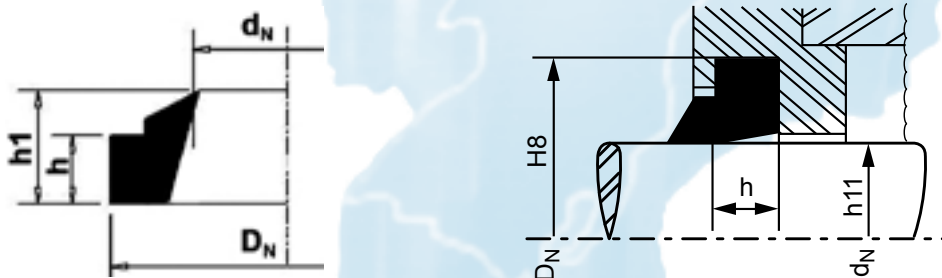

ESPECIFICAÇÕES

São mantidos em estoque:

material: bor. nitrílica

dureza: 85 Shore A

temperatura: -50°C a $+110^{\circ}\text{C}$

MODELO AS-5

LINHA	GRUPO	dn	D _N	h	h ₁	CÓDIGO
AS	AS5	12,00	20,00	5,00	7,00	0061993
AS	AS5	14,00	22,00	2,50	4,00	0004733
AS	AS5	15,87	22,20	2,62	3,96	0017821
AS	AS5	16,50	20,50	3,00	4,00	0014248
AS	AS5	18,00	24,00	2,50	3,50	0009580
AS	AS5	18,00	25,00	5,00	7,00	0061994
AS	AS5	18,00	26,50	4,00	7,00	0059004
AS	AS5	18,00	35,00	8,00	12,00	0064477
AS	AS5	19,00	22,00	2,50	5,00	0003523
AS	AS5	19,00	23,50	2,50	3,50	0005978