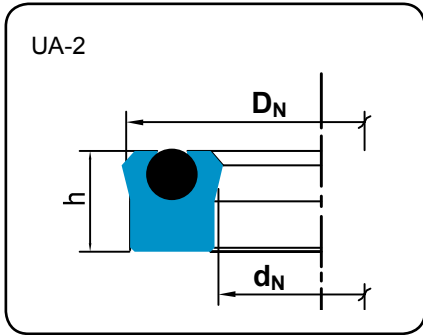

LINHA	GRUPO	dn	D_N	h	CÓDIGO
GU UA2	57,15	73,03	12,70	0019412	
GU UA2	57,15	76,20	15,88	0019413	
GU UA2	57,15	82,55	19,05	0019414	
GU UA2	57,15	88,90	25,40	0019415	
GU UA2	59,00	79,38	15,88	0063842	
GU UA2	60,00	70,00	7,00	0072275	
GU UA2	60,00	70,00	9,00	0072393	
GU UA2	60,00	72,00	6,00	0073682	
GU UA2	60,00	72,00	11,50	0067493	
GU UA2	60,00	75,00	12,00	0064239	
GU UA2	60,33	69,85	9,53	0019416	
GU UA2	60,33	73,03	9,53	0019417	
GU UA2	60,33	76,20	12,70	0019418	
GU UA2	60,33	79,38	15,88	0019419	
GU UA2	60,50	79,70	12,00	0067941	
GU UA2	61,91	80,00	15,00	0067352	
GU UA2	62,00	80,00	11,00	0074058	
GU UA2	63,00	82,55	12,70	0064431	
GU UA2	63,50	73,03	9,53	0019420	
GU UA2	63,50	76,20	6,35	0067313	
GU UA2	63,50	76,20	7,94	0069351	
GU UA2	63,50	76,20	9,53	0019421	
GU UA2	63,50	79,38	12,70	0019422	
GU UA2	63,50	82,55	15,88	0016580	
GU UA2	63,50	88,90	19,05	0019423	
GU UA2	63,50	95,25	25,40	0019424	
GU UA2	64,70	74,30	7,00	0066212	
GU UA2	65,00	85,00	13,00	0065235	
GU UA2	66,68	76,20	9,53	0019425	
GU UA2	66,68	79,37	9,53	0019426	
GU UA2	66,68	82,55	12,70	0019427	
GU UA2	66,68	85,73	15,88	0019428	
GU UA2	68,00	80,00	6,00	0075660	
GU UA2	69,00	83,00	10,50	0074556	
GU UA2	69,85	79,38	9,53	0019429	
GU UA2	69,85	82,55	9,53	0064720	
GU UA2	69,85	85,73	12,70	0019431	
GU UA2	69,85	88,90	15,88	0019432	
GU UA2	69,85	95,25	19,05	0019433	
GU UA2	69,85	101,60	25,40	0019434	
GU UA2	70,00	80,00	8,00	0053383