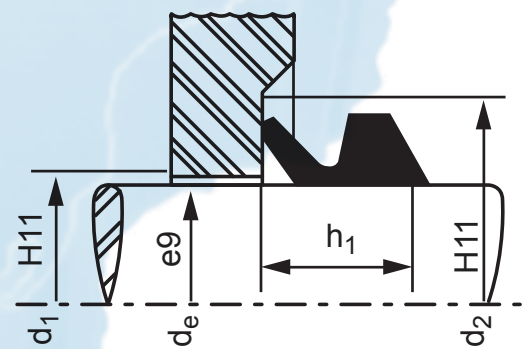

V'RINGS

GENERALIDADES

V'Ring é um vedador de borracha com formato de anel e seção definida, com lábio de vedação em uma das extremidades e corpo para dar rigidez à peça.

Ele é fixado no eixo sob pressão e gira solidário ao mesmo, proporcionando excelente eficiência. Essa eficiência deve-se à força centrífuga que atua no mesmo, lançando para fora da área de vedação as partículas abrasivas que provocam desgaste prematura nos V'Rings.

É aplicado como vedador ou como anel raspador em movimentos rotativos de altas velocidades e baixíssimas pressões.

MONTAGEM

Os V'Rings são montados nos eixos com certa pressão e giram solidários aos mesmos.

A vedação ou raspagem é efetuada pelo lábio de vedação em uma face estacionária perpendicular ao eixo.

A face estacionária precisa estar isenta de rebarbas e partículas abrasivas para aumentar a vida útil do V'Ring.