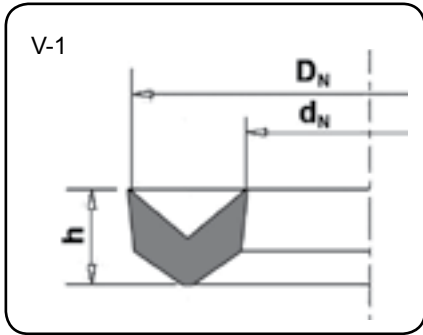

LINHA	GRUPO	dn	Dn	h	CÓDIGO
GV	1	53,98	76,20	9,53	0059190
GV	1	53,98	79,38	9,92	0060082
GV	1	53,98	79,38	12,34	0066013
GV	1	55,00	65,00	9,50	0069205
GV	1	55,00	70,00	9,00	0003835
GV	1	55,00	75,00	7,50	0006205
GV	1	56,50	73,00	7,00	0003392
GV	1	57,00	76,00	7,00	0007882
GV	1	58,00	68,00	4,00	0063499
GV	1	58,00	87,00	10,00	0004588
GV	1	58,50	68,00	14,00	0002220
GV	1	60,00	79,00	7,00	0014967
GV	1	60,00	80,00	7,00	0060972
GV	1	60,00	80,00	10,00	0008149
GV	1	60,50	75,50	6,00	0006846
GV	1	61,00	77,00	6,50	0007753
GV	1	61,00	83,00	9,00	0058003
GV	1	61,91	74,61	4,76	0057148
GV	1	62,00	80,00	6,50	0005101
GV	1	62,00	82,00	6,00	0057241
GV	1	63,00	79,00	6,00	0014083
GV	1	63,00	80,00	6,00	0053399
GV	1	63,50	76,20	5,16	0008311
GV	1	63,50	79,37	6,35	0058137
GV	1	65,50	80,00	8,50	0058133
GV	1	66,68	85,73	7,93	0006831
GV	1	67,00	86,00	8,50	0065530
GV	1	68,00	94,50	10,00	0015652
GV	1	68,50	101,60	7,20	0005161
GV	1	69,85	82,55	7,50	0065848
GV	1	69,85	88,90	8,73	0006193
GV	1	69,85	95,25	8,73	0006761
GV	1	70,00	81,00	7,00	0007690
GV	1	70,00	90,00	10,00	0003906
GV	1	71,00	90,00	10,00	0073183
GV	1	72,00	82,00	4,00	0063500
GV	1	72,00	83,00	5,00	0017456
GV	1	73,00	90,00	6,00	0064996
GV	1	73,00	92,00	8,00	0003346
GV	1	74,10	113,00	17,30	0017503
GV	1	74,50	89,50	8,00	0006063

LINHA	GRUPO	dn	Dn	h	CÓDIGO
GV	1	75,00	85,00	4,70	0060607
GV	1	75,00	90,00	9,00	0069214
GV	1	75,00	100,00	9,00	0008428
GV	1	75,00	100,00	12,50	0057933
GV	1	76,00	86,00	8,00	0016756
GV	1	76,00	98,00	10,00	0062506
GV	1	76,00	101,50	6,50	0008827
GV	1	76,20	98,43	6,35	0006863
GV	1	76,20	101,60	11,11	0008802
GV	1	77,00	97,00	9,00	0015225
GV	1	78,50	105,00	6,50	0006915
GV	1	80,00	90,00	6,35	0016839
GV	1	80,00	100,00	9,00	0015221
GV	1	80,00	108,00	10,00	0005582
GV	1	80,00	109,50	13,00	0006759
GV	1	80,00	115,00	10,00	0002964
GV	1	82,55	101,60	6,35	0008282
GV	1	85,00	112,00	11,00	0063695
GV	1	88,00	103,00	7,50	0057068
GV	1	88,00	108,00	7,00	0060485
GV	1	88,00	110,00	13,00	0060120
GV	1	88,00	114,30	11,91	0052493
GV	1	89,00	101,00	6,00	0016562
GV	1	90,00	109,00	6,50	0016683
GV	1	90,00	110,00	14,00	0007601
GV	1	90,00	112,00	10,00	0015220
GV	1	90,00	115,00	7,00	0066082
GV	1	94,00	109,00	9,50	0069083
GV	1	95,25	114,30	7,94	0006393
GV	1	99,50	116,00	6,50	0007164
GV	1	100,00	120,00	10,00	0017936
GV	1	100,00	124,00	12,00	0065736
GV	1	100,00	125,00	17,50	0051019
GV	1	100,00	125,00	18,00	0007310
GV	1	100,00	130,00	15,00	0063562
GV	1	101,00	120,00	7,00	0009139
GV	1	101,60	114,30	7,14	0059030
GV	1	101,60	120,65	7,94	0004860
GV	1	101,60	127,00	13,89	0018947
GV	1	101,60	139,70	14,29	0067062
GV	1	104,00	135,00	15,00	0004446
GV	1	106,00	125,00	9,00	0052478
GV	1	108,00	131,00	10,00	0074131
GV	1	112,00	128,00	6,00	0003031
GV	1	114,30	133,35	8,33	0008830
GV	1	114,30	139,00	11,30	0062235
GV	1	115,00	128,00	6,00	0015631
GV	1	115,00	140,00	10,00	0015223
GV	1	116,00	138,00	10,00	0062505
GV	1	117,48	142,88	7,14	0006821
GV	1	118,50	147,00	16,50	0057786
GV	1	119,00	145,00	11,50	0007997
GV	1	125,00	150,00	13,50	0007600