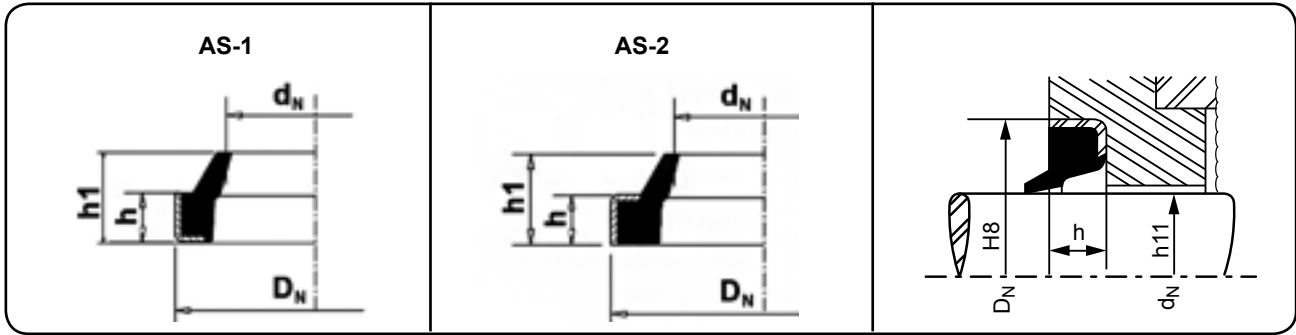

LINHA	GRUPO	dn	D_N	h	h₁	CÓDIGO
AS	AS2	31,00	40,00	5,00	7,00	0918837
AS	AS2	31,00	40,00	5,00	8,00	0909241
AS	AS1	31,00	40,00	5,00	8,00	0009241
AS	AS1	32,00	38,50	4,00	6,00	0065239
AS	AS1	32,00	40,00	4,00	7,00	0009579
AS	AS2	32,00	40,00	4,00	7,00	0909579
AS	AS2	32,00	40,00	7,50	10,00	0915982
AS	AS1	32,00	40,00	7,50	10,00	0015982
AS	AS1	32,00	42,00	5,00	7,00	0018167
AS	AS2	32,00	42,00	5,00	7,00	0918167
AS	AS2	32,00	44,00	7,00	10,00	0965318
AS	AS1	32,00	44,30	7,00	9,00	0065886
AS	AS1	32,00	45,00	4,00	8,00	0005640
AS	AS2	32,00	45,00	4,00	8,00	0905640
AS	AS1	32,00	45,00	2,30	6,70	0067491
AS	AS1	32,00	45,00	7,00	10,00	0018168
AS	AS2	32,00	45,00	7,00	10,00	0918168
AS	AS1	33,00	45,00	4,00	8,00	0018169
AS	AS2	33,00	45,00	4,00	8,00	0918169
AS	AS2	33,00	45,00	6,30	9,80	0974957
AS	AS2	33,00	45,20	4,10	7,70	0960194
AS	AS1	34,00	44,00	6,00	8,00	0018170
AS	AS2	34,00	44,00	6,00	8,00	0918170
AS	AS2	34,00	45,00	6,50	9,50	0972976
AS	AS2	34,00	45,00	7,00	10,00	0905746
AS	AS1	34,00	45,00	7,00	10,00	0005746
AS	AS1	35,00	43,00	3,00	4,50	0017265
AS	AS2	35,00	43,00	3,00	4,50	0917265
AS	AS1	35,00	45,00	5,00	7,00	0065248
AS	AS1	35,00	45,00	7,00	10,00	0009332
AS	AS2	35,00	45,00	7,00	10,00	0909332
AS	AS2	35,00	45,00	7,50	11,00	0905577
AS	AS1	35,00	45,00	7,50	11,00	0005577
AS	AS1	35,00	45,00	7,00	10,00	0063898
AS	AS1	35,00	47,00	7,00	10,00	0072627
AS	AS1	35,00	50,00	7,00	10,00	0018814
AS	AS2	35,00	50,00	7,00	10,00	0918814
AS	AS2	35,00	52,00	8,00	10,00	0974875
AS	AS1	35,00	52,80	9,00	11,00	0075295
AS	AS2	35,50	47,50	7,00	10,00	0963542
AS	AS2	35,50	48,20	4,50	8,00	0966398