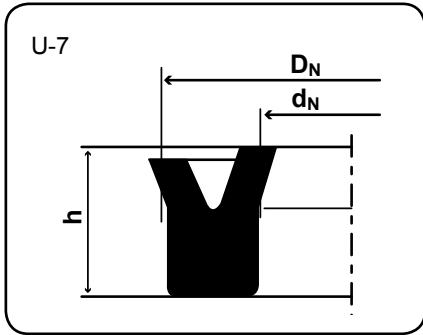

LINHA	GRUPO	dn	DN	h	CÓDIGO
GU	7	55,00	65,00	13,50	0055028
GU	7	55,00	66,00	13,50	0055030
GU	7	55,00	70,00	12,00	0055037
GU	7	56,00	64,00	8,00	0055062
GU	7	56,00	65,00	8,00	0055066
GU	7	57,00	75,00	8,00	0009109
GU	7	58,00	70,00	12,00	0075701
GU	7	58,00	72,00	12,00	0055102
GU	7	58,00	76,50	10,50	0003248
GU	7	59,00	80,00	12,50	0073080
GU	7	60,00	68,00	13,50	0055131
GU	7	60,00	70,00	9,00	0063338
GU	7	60,00	70,00	13,50	0055135
GU	7	60,00	80,00	14,00	0076615
GU	7	60,32	69,85	6,00	0076639
GU	7	60,33	80,17	9,53	0007106
GU	7	62,55	80,05	16,20	0017468
GU	7	63,00	71,00	12,50	0063152
GU	7	63,00	73,00	9,00	0055196
GU	7	63,00	75,00	8,50	0077080
GU	7	63,00	82,00	13,00	0007504
GU	7	63,50	74,70	6,80	0066687
GU	7	63,50	82,55	14,29	0018940
GU	7	64,00	80,00	7,00	0061962
GU	7	65,00	75,00	12,00	0055222
GU	7	65,00	75,00	13,50	0055226
GU	7	65,00	76,00	7,50	0016036
GU	7	66,50	79,00	18,70	0064725
GU	7	66,68	79,38	6,35	0061963
GU	7	67,00	80,00	7,50	0061964
GU	7	70,00	80,00	12,00	0055290
GU	7	70,00	81,00	9,00	0014142
GU	7	70,00	85,00	12,00	0055300
GU	7	71,00	78,80	10,00	0055315
GU	7	72,00	80,00	12,00	0055319
GU	7	72,00	82,00	12,00	0055320
GU	7	72,00	87,00	12,00	0055326
GU	7	72,00	90,00	8,50	0053400
GU	7	74,00	80,00	8,00	0055346
GU	7	75,00	85,00	13,50	0055356
GU	7	75,00	90,00	14,00	0006106

LINHA	GRUPO	dn	DN	h	CÓDIGO
GU	7	77,00	92,00	10,00	0055393
GU	7	78,00	86,00	8,00	0055397
GU	7	79,38	90,49	14,29	0007105
GU	7	80,00	90,00	10,00	0055418
GU	7	80,00	90,00	13,50	0055423
GU	7	80,00	115,00	14,00	0017815
GU	7	80,00	115,00	18,00	0052453
GU	7	82,00	101,60	12,50	0065999
GU	7	82,55	95,25	9,53	0015866
GU	7	83,34	99,22	8,33	0002256
GU	7	84,00	98,00	12,00	0055486
GU	7	84,00	100,50	8,00	0014412
GU	7	84,53	101,20	9,92	0055495
GU	7	85,00	95,00	7,00	0074331
GU	7	85,00	95,00	9,50	0006907
GU	7	85,00	95,00	13,50	0052082
GU	7	85,00	98,50	16,00	0015008
GU	7	85,00	102,00	16,00	0055505
GU	7	85,73	97,63	9,53	0063760
GU	7	86,00	100,00	16,00	0055528
GU	7	86,50	101,50	12,00	0055531
GU	7	87,00	100,00	9,00	0067907
GU	7	88,00	101,00	9,00	0062152
GU	7	88,90	107,95	12,70	0055553
GU	7	89,00	99,50	11,00	0066080
GU	7	89,00	105,00	15,00	0063002
GU	7	90,00	100,00	10,00	0002405
GU	7	90,00	100,00	10,50	0055557
GU	7	90,00	100,00	14,00	0055560
GU	7	90,00	101,50	5,50	0068483
GU	7	90,00	105,00	16,00	0062648
GU	7	90,00	110,00	10,00	0005232
GU	7	90,50	100,50	9,00	0057476
GU	7	91,00	107,00	10,00	0055587
GU	7	92,00	103,50	8,20	0068397
GU	7	93,00	110,00	16,00	0055602
GU	7	95,00	105,00	12,00	0055619
GU	7	95,00	105,00	15,00	0055621
GU	7	95,00	110,00	8,00	0053147
GU	7	98,00	105,00	8,00	0055654
GU	7	100,00	110,00	8,00	0014181
GU	7	100,00	110,00	13,50	0055681
GU	7	103,00	120,00	16,00	0055721
GU	7	103,19	112,71	9,13	0014028
GU	7	105,00	115,00	13,50	0055731
GU	7	105,00	120,00	10,00	0070104
GU	7	105,00	130,00	20,00	0007808
GU	7	106,00	116,50	12,00	0055748
GU	7	106,36	127,00	30,16	0016978
GU	7	107,95	123,83	9,53	0015615
GU	7	107,95	127,00	9,53	0061965
GU	7	108,00	120,00	10,00	0052412
GU	7	109,00	125,00	8,00	0061966