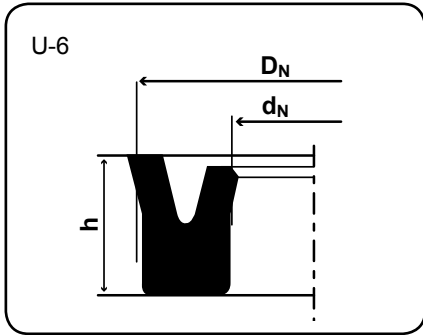

LINHA	GRUPO	dn	D_N	h	CÓDIGO
GU	6	16,00	24,00	9,00	0053936
GU	6	16,00	26,00	7,00	0053944
GU	6	17,50	25,40	5,50	0053109
GU	6	18,00	25,00	5,00	0054000
GU	6	18,00	26,00	13,50	0054006
GU	6	19,00	25,40	5,50	0060367
GU	6	19,00	28,70	8,00	0060196
GU	6	19,05	26,99	9,92	0054064
GU	6	19,05	28,58	6,35	0075447
GU	6	20,00	27,00	6,00	0004664
GU	6	20,00	28,00	5,00	0014534
GU	6	20,00	28,00	8,00	0015416
GU	6	20,00	31,00	8,00	0016394
GU	6	20,00	32,00	6,00	0054084
GU	6	22,00	29,00	7,60	0054142
GU	6	22,00	30,00	5,50	0015408
GU	6	22,00	30,00	13,50	0054147
GU	6	22,00	31,00	5,00	0016868
GU	6	22,20	32,00	10,00	0054198
GU	6	23,00	31,00	5,50	0004608
GU	6	23,00	37,00	9,50	0054207
GU	6	23,00	37,00	10,00	0054211
GU	6	23,02	30,96	5,16	0065346
GU	6	24,50	30,50	5,00	0066176
GU	6	25,00	33,00	8,00	0005690
GU	6	25,00	33,00	10,00	0004668
GU	6	25,00	35,00	7,00	0003510
GU	6	25,00	36,00	6,00	0072599
GU	6	25,00	37,00	6,00	0054262
GU	6	25,00	40,00	10,00	0062948
GU	6	25,00	45,00	10,00	0060063
GU	6	25,40	33,00	8,00	0053074
GU	6	25,40	33,33	4,36	0005531
GU	6	25,40	33,34	5,56	0003181
GU	6	25,40	34,00	10,00	0054287
GU	6	25,40	38,10	7,14	0014383
GU	6	25,50	32,00	5,50	0057997
GU	6	26,00	33,00	5,00	0002821
GU	6	26,00	34,00	9,00	0054292
GU	6	28,00	34,00	4,90	0054332
GU	6	28,00	36,00	5,50	0008669

LINHA	GRUPO	dn	D_N	h	CÓDIGO
GU	6	28,00	38,00	7,00	0061609
GU	6	28,00	39,00	8,00	0054341
GU	6	28,18	36,12	9,13	0054374
GU	6	28,58	41,28	7,94	0054378
GU	6	28,58	42,07	9,92	0054382
GU	6	29,00	37,00	5,50	0003183
GU	6	30,00	38,00	12,00	0054399
GU	6	30,00	40,00	7,00	0073402
GU	6	30,00	40,00	10,30	0054410
GU	6	30,00	40,00	11,00	0060822
GU	6	30,00	42,00	11,00	0054417
GU	6	30,16	38,10	7,94	0003252
GU	6	30,16	46,04	11,91	0065743
GU	6	31,70	40,00	10,00	0054450
GU	6	31,75	44,45	6,35	0054452
GU	6	31,75	44,45	9,53	0063154
GU	6	32,00	40,00	5,00	0054456
GU	6	32,00	40,00	8,00	0005641
GU	6	32,00	44,00	6,50	0061326
GU	6	34,90	50,00	10,00	0054522
GU	6	34,92	47,62	4,36	0003729
GU	6	35,00	43,00	8,00	0054532
GU	6	35,00	43,00	13,50	0054534
GU	6	35,00	45,00	7,00	0065111
GU	6	35,00	60,00	12,00	0060062
GU	6	35,20	43,20	9,00	0054571
GU	6	36,00	46,00	7,00	0068541
GU	6	37,00	52,00	10,00	0016939
GU	6	38,00	45,00	6,00	0054615
GU	6	38,00	46,00	12,00	0054617
GU	6	38,00	50,00	10,00	0054648
GU	6	38,00	50,50	7,00	0062949
GU	6	38,10	51,59	9,53	0061852
GU	6	40,00	48,00	8,00	0015441
GU	6	40,00	48,00	11,00	0006229
GU	6	40,00	50,00	20,00	0054679
GU	6	40,00	52,00	10,00	0007318
GU	6	40,00	55,00	10,00	0058234
GU	6	40,00	56,00	12,00	0054692
GU	6	40,00	56,00	14,00	0065870
GU	6	40,50	50,00	7,00	0017868
GU	6	41,00	49,00	5,50	0017402
GU	6	41,00	51,00	12,50	0075703
GU	6	41,00	55,00	9,00	0057248
GU	6	41,28	50,80	4,55	0054732
GU	6	42,00	50,00	7,00	0054741
GU	6	42,00	50,00	8,00	0054743
GU	6	42,00	50,00	11,00	0054746
GU	6	42,86	53,98	9,53	0054768
GU	6	44,00	54,00	6,00	0062288
GU	6	44,40	58,00	10,00	0054791
GU	6	44,45	57,15	9,53	0058596
GU	6	44,50	56,50	9,50	0057975