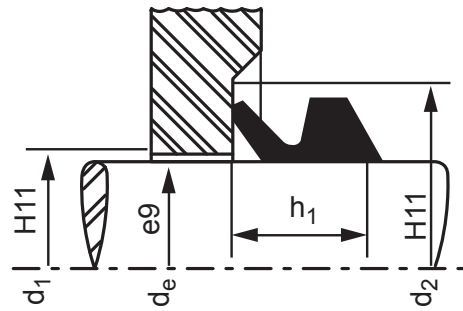

MODELO S

DE	ATÉ	LINHA	GRUPO	d_N	D_N	h	d_1	d_2	h_1	CÓDIGO
290,00	305,00	AV	S	270,00	300,00	25,00	d_e+5	d_e+24	18,00	0065424
325,00	340,00	AV	S	300,00	330,00	25,00	d_e+5	d_e+24	18,00	0019802
335,00	350,00	AV	S	310,00	340,00	18,00	d_e+5	d_e+24	15,50	0073436