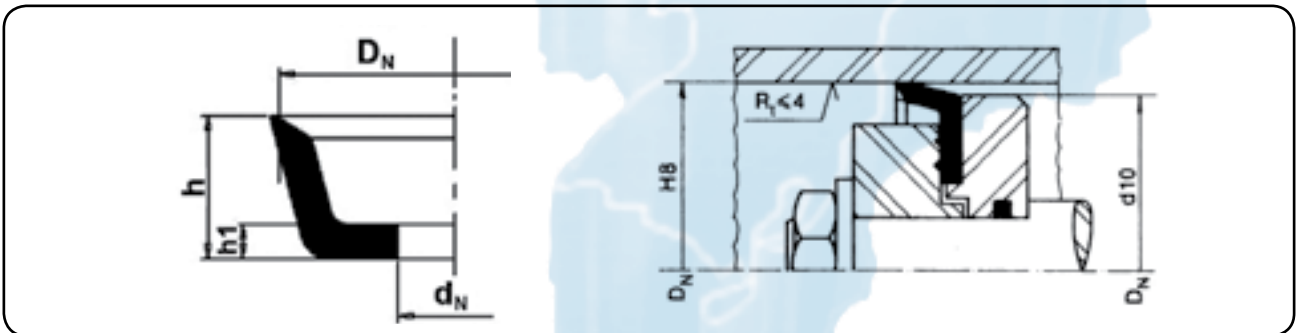

GAXETAS

MODELO L-1

CARACTERÍSTICAS

As flanges que fixam e posicionam as gaxetas L-1 devem ter uma limitação de compressão máxima de 10% para impedir distorções no perfil das gaxetas.

A principal vantagem destas gaxetas consiste em fazer vedações com baixo coeficiente de atrito.

APLICAÇÕES

São aplicadas como vedadores de êmbolos de sistemas pneumáticos ou hidráulicos de baixas pressões, ou seja, em extrusoras de plásticos, tesouras pneumáticas, indústrias de papel, cilindros direcionais e prensas de baixas pressões.

ESPECIFICAÇÕES

São mantidas em estoque:

material:	bor. nitrílica	composto de tecido impregnado com bor. nitrílica recoberto de grafite (Lona)
dureza:	85 Shore A	–
pressão:	≤40 kg/cm²	≥40 kg/cm²
velocidade:	≤0,5 m/s	≤0,5 m/s
temperatura:	–50°C a + 110°C	–50°C a + 110°C

Para sistemas pneumáticos, utilizam-se gaxetas de borracha nitrílica com 70 Shore A de dureza. Em sistemas com deficiência de lubrificação e de uma boa usinagem, utilizam-se gaxetas de Poliuretano ou de couro.

LINHA	GRUPO	dn	Dn	h	h1	CÓDIGO
GL	1	6,10	1,50	3,00	2,00	0051446
GL	1	8,00	2,50	5,00	1,20	0051447
GL	1	8,00	2,80	4,50	1,50	0051449
GL	1	9,50	4,00	5,00	2,00	0051458
GL	1	9,50	5,00	5,00	2,00	0051476
GL	1	10,00	2,80	3,00	0,40	0051450
GL	1	10,00	2,90	3,00	1,00	0051451
GL	1	10,00	3,50	7,00	3,50	0051456

LINHA	GRUPO	dn	Dn	h	h1	CÓDIGO
GL	1	10,00	4,00	3,00	1,00	0051459
GL	1	10,00	4,00	7,00	3,50	0051460
GL	1	10,70	3,00	7,00	1,50	0051452
GL	1	11,00	3,00	7,00	1,50	0051453
GL	1	11,00	4,00	8,00	1,50	0051461
GL	1	11,00	4,20	7,00	3,50	0051470
GL	1	11,00	4,50	7,50	1,50	0051473
GL	1	11,00	7,00	6,00	1,00	0051271

LINHA	GRUPO	dn	Dn	h	h1	CÓDIGO
GL	1	11,11	0,00	4,50	2,50	0058483
GL	1	11,50	5,00	9,00	1,50	0009229
GL	1	12,00	0,00	8,00	2,00	0051387
GL	1	12,00	3,00	6,00	1,50	0051454
GL	1	12,00	3,70	6,00	1,40	0051457
GL	1	12,00	3,80	7,00	2,00	0077037
GL	1	12,00	4,00	6,00	2,00	0051462
GL	1	12,00	4,00	8,00	2,00	0051463