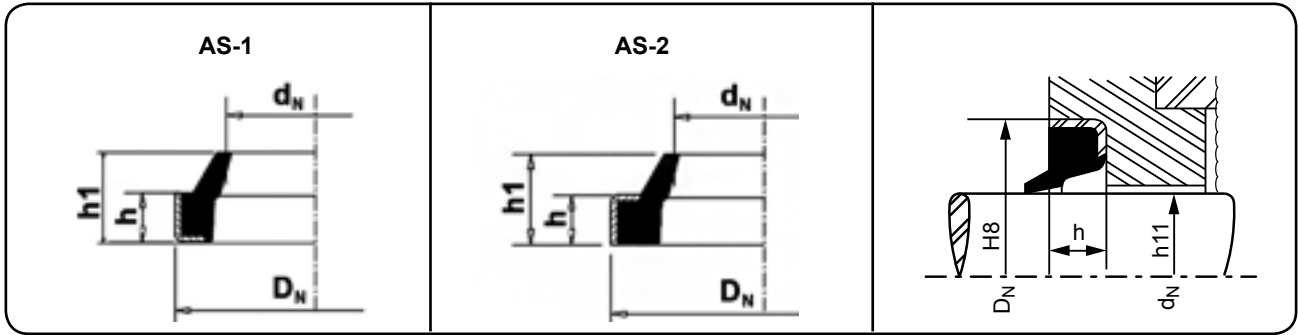

LINHA	GRUPO	dn	DN	h	h₁	CÓDIGO
AS	AS2	268,00	295,00	12,00	16,00	0918833
AS	AS2	270,00	295,00	12,00	16,00	0918257
AS	AS1	270,00	295,00	12,00	16,00	0018257
AS	AS1	275,00	300,00	12,00	16,00	0018258
AS	AS2	275,00	300,00	12,00	16,00	0918258
AS	AS2	278,00	300,00	12,00	16,00	0968109
AS	AS1	280,00	300,00	12,00	16,00	0018259

LINHA	GRUPO	dn	DN	h	h₁	CÓDIGO
AS	AS2	280,00	300,00	12,00	16,00	0918259
AS	AS1	320,00	340,00	12,00	16,00	0018260
AS	AS2	320,00	340,00	12,00	16,00	0918260
AS	AS2	336,50	365,00	12,00	18,00	0961827
AS	AS1	375,00	395,00	12,00	16,00	0018834
AS	AS2	375,00	395,00	12,00	16,00	0918834
AS	AS2	392,80	420,00	12,00	18,00	0961826

LINHA	GRUPO	dn	DN	h	h₁	CÓDIGO
AS	AS1	400,00	420,00	12,00	16,00	0018261
AS	AS2	400,00	420,00	12,00	16,00	0918261
AS	AS2	406,40	444,50	12,70	15,88	0966840
AS	AS2	420,00	435,00	12,00	19,00	0968894
AS	AS1	620,00	650,00	15,00	20,00	0018262
AS	AS2	620,00	650,00	15,00	20,00	0918262