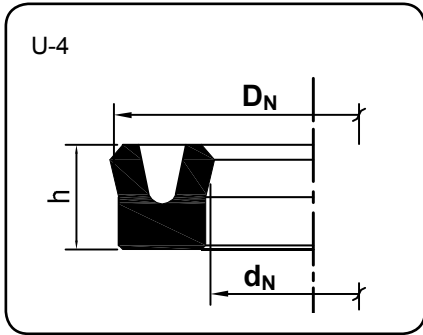

LINHA	GRUPO	dn	DN	h	CÓDIGO
GU	4	266,70	292,10	22,00	0003005
GU	4	266,70	304,80	25,40	0057872
GU	4	270,00	290,00	17,00	0056492
GU	4	270,00	300,00	15,00	0015836
GU	4	270,00	300,00	22,00	0015488
GU	4	270,00	300,00	30,00	0061267
GU	4	275,00	305,00	20,00	0056500
GU	4	276,50	290,00	8,50	0066675
GU	4	279,40	304,80	22,00	0003006
GU	4	279,40	311,15	19,05	0073442
GU	4	280,00	295,00	15,00	0075291
GU	4	280,00	300,00	14,00	0064127
GU	4	280,00	300,00	15,00	0056507
GU	4	280,00	305,00	16,00	0073674
GU	4	280,00	310,00	22,00	0058130
GU	4	280,00	320,00	30,00	0056516
GU	4	281,00	310,00	19,50	0067833
GU	4	282,00	310,00	25,50	0074118
GU	4	282,00	324,70	25,50	0074027
GU	4	290,00	316,00	24,00	0056538
GU	4	290,00	320,00	18,50	0066922
GU	4	294,50	334,50	25,00	0072390
GU	4	295,00	320,00	18,00	0056541
GU	4	295,00	320,50	17,00	0056542
GU	4	295,00	325,00	18,00	0067420
GU	4	299,00	310,00	7,00	0075418
GU	4	300,00	330,00	22,00	0059972
GU	4	300,00	340,00	20,00	0059973
GU	4	300,00	370,00	28,00	0056617
GU	4	304,80	330,20	22,00	0003007
GU	4	305,00	345,00	25,00	0073525
GU	4	307,97	333,37	19,05	0053040
GU	4	310,00	330,00	17,00	0057355
GU	4	310,00	340,00	20,00	0068640
GU	4	310,00	365,00	28,50	0074028
GU	4	311,15	330,20	16,67	0003805
GU	4	320,00	350,00	15,00	0017760
GU	4	320,00	350,00	16,00	0056570
GU	4	320,00	350,00	22,00	0058050
GU	4	320,00	355,50	22,00	0062011