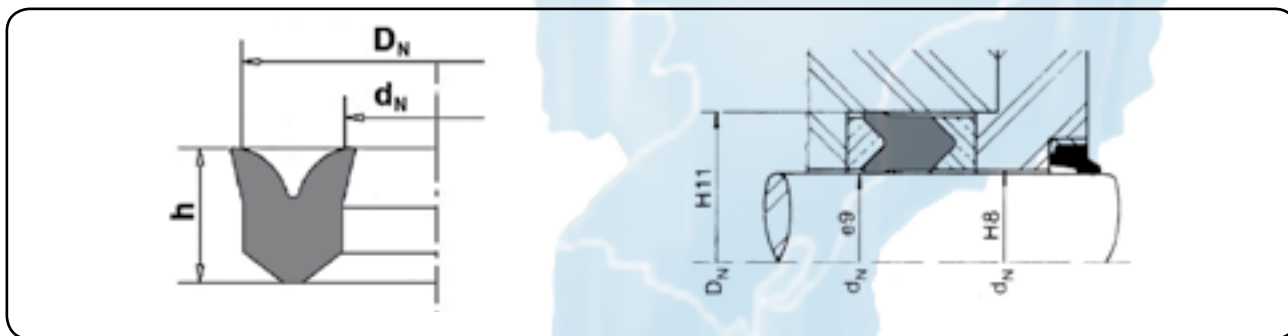

ESPECIFICAÇÕES

São mantidas em estoque:

material:	composto de tecido impregnado com bor. nitrílica, recoberto de grafite (Lona)
pressão:	$\leq 400 \text{ kg/cm}^2$ - em jogos
velocidade:	$\leq 0,5 \text{ m/s}$
temperatura:	-50°C a $+ 110^\circ\text{C}$