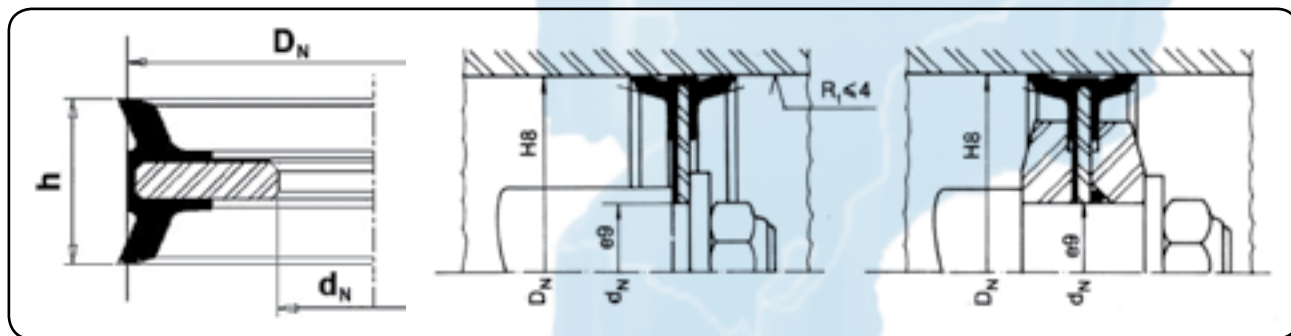

GAXETAS

MODELO T-3

CARACTERÍSTICAS

São êmbolos completos de duplo efeito, de construção reduzida e máximo aproveitamento do curso.

Na necessidade de suportar pressão maior que a admissível, utilizam-se placas laterais como suporte.

APLICAÇÕES

São aplicadas em vedadores de êmbolos de duplo efeito para sistemas pneumáticos ou hidráulicos de baixas pressões.

ESPECIFICAÇÕES

São mantidas em estoque:

vedação:	bor. nitrílica
dureza:	85 Shore A
anel metálico:	aço SAE 1010/20
pressão:	$\leq 60 \text{ kg/cm}^2$
velocidade:	$\leq 0,5 \text{ m/s}$
temperatura:	-50°C a $+ 110^\circ\text{C}$

LINHA	GRUPO	dn	Dn	h	CÓDIGO
GT	3	25,00	8,00	18,00	0003269
GT	3	25,40	7,94	11,91	0008970
GT	3	26,00	5,00	16,00	0076325
GT	3	28,58	7,94	11,90	0008896
GT	3	30,00	6,00	20,00	0017876
GT	3	31,00	8,00	16,00	0004266
GT	3	31,75	7,94	11,91	0064809
GT	3	31,75	10,00	20,00	0004515
GT	3	34,00	8,00	19,00	0004305
GT	3	34,00	9,50	20,00	0002356

LINHA	GRUPO	dn	Dn	h	CÓDIGO
GT	3	34,93	11,00	20,64	0003830
GT	3	34,93	11,11	14,29	0075871
GT	3	36,90	7,14	12,70	0014237
GT	3	38,00	8,00	13,00	0075550
GT	3	38,00	13,00	11,00	0017268
GT	3	38,10	12,75	21,00	0008772
GT	3	39,50	10,00	21,50	0017269
GT	3	40,00	8,00	19,00	0015331
GT	3	40,00	8,00	22,00	0008705
GT	3	40,00	10,00	20,00	0053406

LINHA	GRUPO	dn	Dn	h	CÓDIGO
GT	3	42,00	10,00	25,00	0004248
GT	3	42,00	15,00	25,00	0009920
GT	3	50,00	10,00	18,00	0053183
GT	3	50,00	16,00	18,00	0053407
GT	3	50,00	16,00	25,00	0005319
GT	3	50,00	28,50	23,00	0053252
GT	3	50,80	12,75	21,60	0008773
GT	3	54,00	12,50	22,00	0005809
GT	3	55,00	10,00	25,50	0017763
GT	3	58,80	9,50	14,40	0052164