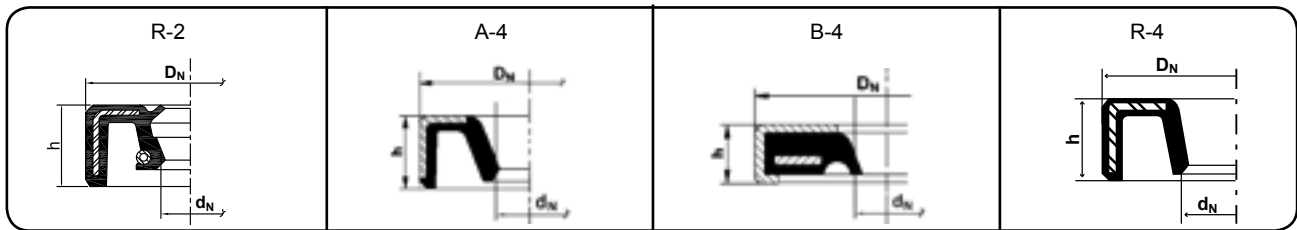

LINHA	GRUPO	dn	Dn	h	CÓDIGO
RS	A2	8,00	30,00	10,00	0636248
RS	R5	8,00	30,00	10,00	0729502
RS	R5	8,00	34,00	8,00	0734405
RS	R5	8,50	16,00	6,50	0724033
RS	A4	8,73	15,08	2,38	0624034
RS	A4	8,73	17,46	3,57	0631113
RS	A2	8,73	17,46	6,35	0624035
RS	A2	8,73	17,46	7,14	0624036
RS	A4	8,73	22,23	6,35	0624039
RS	R4	8,73	22,23	6,35	0724039
RS	A5	8,73	22,23	6,35	0634253
RS	A5	8,73	22,23	6,35	0634254
RS	R5	8,73	25,40	9,53	0724037
RS	R4	9,00	16,00	3,00	0737427
RS	A5	9,00	17,00	4,50	0631615
RS	R5	9,00	18,00	6,00	0731616
RS	R5	9,00	18,00	7,00	0731617
RS	R5	9,00	18,40	6,00	0737602
RS	A5	9,00	19,00	5,00	0631618
RS	R5	9,00	19,00	7,00	0736485
RS	R5	9,00	21,00	5,00	0734075
RS	R5	9,00	22,00	7,00	0724038
RS	A5	9,00	22,00	7,00	0624038
RS	B5	9,00	22,00	7,00	0024038
RS	A5	9,00	24,00	7,00	0629749
RS	R5	9,00	24,00	7,00	0729749
RS	R5	9,00	26,00	7,00	0731619
RS	R5	9,50	16,00	4,00	0736147
RS	A4	9,52	22,22	6,35	0636381
RS	R4	9,52	23,01	6,35	0724203
RS	B5	9,52	25,50	9,52	0024047
RS	A4	9,53	14,29	2,38	0633483
RS	A4	9,53	14,29	2,90	0631051
RS	A4	9,53	19,05	6,35	0632646
RS	R5	9,53	19,05	6,35	0724042
RS	A5	9,53	19,05	6,35	0624042
RS	R5	9,53	19,05	7,14	0724043
RS	R5	9,53	19,05	7,14	0733932
RS	R5	9,53	19,05	7,14	0733193
RS	R2	9,53	19,12	5,95	0734932
RS	A5	9,53	21,03	4,76	0624044
RS	A4	9,53	21,03	4,76	0624462
RS	A5	9,53	21,03	7,94	0624045

LINHA	GRUPO	dn	Dn	h	CÓDIGO
RS	A4	9,53	21,43	4,76	0633042
RS	R5	9,53	22,23	7,94	0724046
RS	R5	9,53	22,23	7,94	0734052
RS	R5	9,53	23,02	4,52	0732591
RS	R5	9,53	23,02	4,52	0732592
RS	A4	9,53	23,02	6,35	0624203
RS	R5	9,53	25,40	6,35	0729724
RS	R5	9,53	25,40	7,94	0729766
RS	R5	9,53	25,40	9,53	0724047
RS	R5	9,53	28,58	7,94	0729767
RS	B5	9,53	28,58	9,53	0033762
RS	B5	9,53	28,58	9,53	0024048
RS	R5	9,53	31,75	9,53	0724049
RS	R2	9,53	31,75	9,53	0724050
RS	R5	9,53	34,93	9,53	0724051
RS	A4	9,53	38,10	6,35	0624052
RS	R5	9,53	38,10	9,53	0724053
RS	B5	9,92	19,45	4,76	0024055
RS	R5	9,92	19,84	4,76	0724056
RS	R5	9,92	26,59	9,53	0724057
RS	B5	9,92	26,59	9,53	0024057
RS	A4	10,00	14,00	3,00	0631006
RS	R4	10,00	15,00	3,00	0735895
RS	A4	10,00	16,00	3,00	0636386
RS	A4	10,00	16,00	4,00	0630434
RS	R4	10,00	16,00	4,00	0730434
RS	R5	10,00	16,00	4,00	0731336
RS	A4	10,00	16,00	5,00	0630785
RS	A4	10,00	17,00	3,00	0635279
RS	R4	10,00	17,00	3,00	0735279
RS	R4	10,00	17,00	4,00	0730062
RS	R4	10,00	17,00	5,00	0731563
RS	R5	10,00	17,00	7,00	0734694
RS	A4	10,00	18,00	4,00	0636385
RS	R5	10,00	18,00	6,00	0729013
RS	R5	10,00	18,00	8,00	0724058
RS	A5	10,00	18,00	8,00	0624058
RS	R5	10,00	19,00	4,00	0733980
RS	R5	10,00	19,00	5,00	0736010
RS	A5	10,00	19,00	6,50	0632302
RS	R5	10,00	19,00	6,50	0732302
RS	R2	10,00	19,00	7,00	0731621
RS	R5	10,00	19,00	7,00	0729369