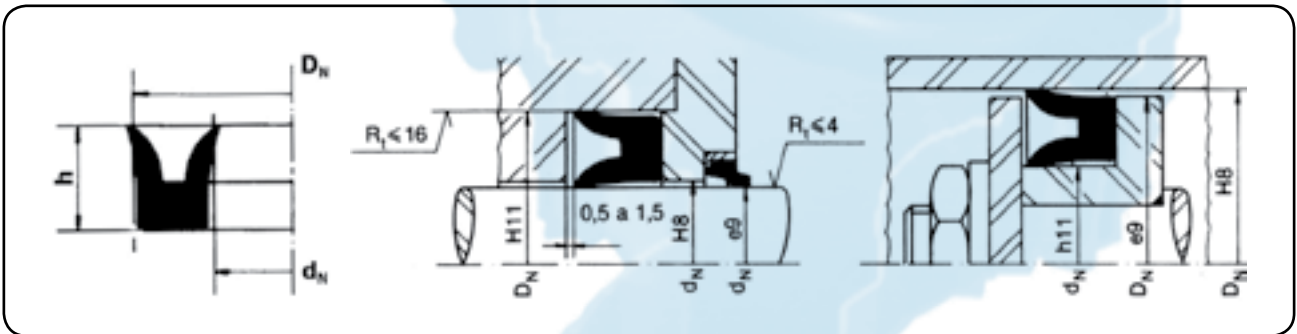

GAXETAS

MODELO U-102

CARACTERÍSTICAS

São gaxetas de perfil simétrico, apropriadas à vedação de hastes ou êmbolos.

APLICAÇÕES

São aplicadas em movimentos alternativos de sistemas pneumáticos ou hidráulicos de baixas e médias pressões, ou seja, em prensas, máquinas operatrizes, aparelhos de levantamento, tratores, máquinas agrícolas, máquinas de construções e máquinas em geral.

ESPECIFICAÇÕES

São mantidas em estoque:

material: bor. nitrílica
dureza: 85 Shore A
pressão: $\leq 80 \text{ kg/cm}^2$
velocidade: $\leq 0,5 \text{ m/s}$
temperatura: -50°C a $+ 110^\circ\text{C}$

Para sistemas com pressões $\leq 160 \text{ kg/cm}^2$, utilizam-se Poliuretanos e, para sistemas pneumáticos, utiliza-se borracha nitrílica com 70 Shore A de dureza.

LINHA	GRUPO	dn	DN	h	CÓDIGO
GU	102	5,16	10,72	3,97	0060855
GU	102	6,35	15,88	4,76	0052513
GU	102	7,94	17,46	4,76	0052518
GU	102	9,53	19,05	4,76	0052524
GU	102	10,00	18,00	5,50	0009011
GU	102	11,11	20,64	4,76	0052530
GU	102	12,50	20,00	4,00	0003130
GU	102	12,70	22,23	4,76	0052538
GU	102	12,70	22,30	6,35	0076611
GU	102	14,29	23,81	4,76	0052544
GU	102	14,29	26,99	6,35	0052547
GU	102	15,88	25,40	4,76	0052551
GU	102	15,88	28,58	6,35	0052553

LINHA	GRUPO	dn	DN	h	CÓDIGO
GU	102	17,46	26,99	4,76	0052557
GU	102	17,46	30,16	6,35	0052560
GU	102	19,05	31,75	6,35	0052568
GU	102	20,64	33,34	6,35	0052575
GU	102	23,81	36,51	6,35	0052582
GU	102	25,40	38,10	6,35	0052589
GU	102	25,40	41,28	7,94	0064260
GU	102	28,58	44,45	7,94	0052599
GU	102	31,75	44,45	6,35	0072277
GU	102	31,75	47,63	7,94	0052609
GU	102	34,93	50,80	7,94	0052616
GU	102	38,10	53,98	7,94	0052623
GU	102	41,28	57,15	7,94	0052632

LINHA	GRUPO	dn	DN	h	CÓDIGO
GU	102	44,45	60,33	7,94	0052638
GU	102	47,63	63,50	7,94	0052644
GU	102	47,63	66,68	9,53	0052645
GU	102	48,00	68,00	12,00	0003467
GU	102	50,80	69,85	9,53	0052649
GU	102	53,98	73,03	9,53	0052652
GU	102	57,15	76,20	9,53	0052659
GU	102	60,33	79,38	9,53	0052663
GU	102	63,50	82,55	9,53	0052668
GU	102	66,68	85,73	9,53	0052674
GU	102	69,85	88,90	9,53	0052675
GU	102	76,20	95,25	9,53	0052689
GU	102	82,55	101,60	9,53	0052697