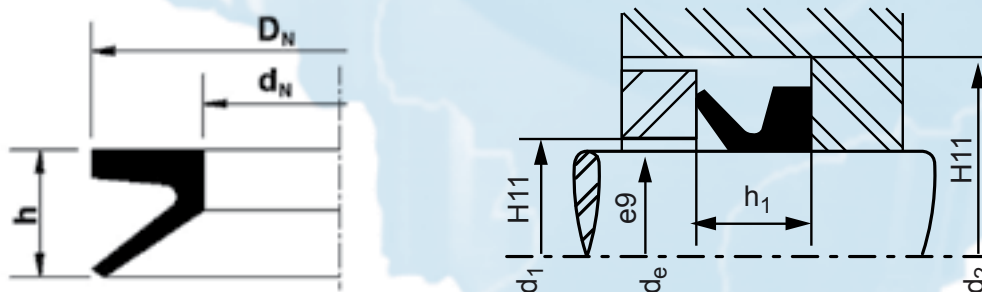

V'RINGS

MODELO L

CARACTERÍSTICAS

São montados em eixos sobre pressão e giram solidários aos mesmos, proporcionando excelente eficiência de vedação ou raspagem.

APLICAÇÕES

São aplicados como vedadores ou como anéis raspadores em movimentos rotativos de altas velocidades e baixas pressões, ou seja, em laminadores e em máquinas operatrizes.

ESPECIFICAÇÕES

São mantidos em estoque:

material: bor. nitrílica
dureza: 60 Shore A
pressão: $\leq 0,3 \text{ kg/cm}^2$
velocidade: $\leq 40 \text{ m/s}$
temperatura: -50°C a $+ 110^\circ\text{C}$

DE	ATÉ	LINHA	GRUPO	d_N	D_N	h	d_1	d_2	h_1	CÓDIGO
3,50	4,50	AV	L	3,00	5,50	3,00	d_e+3	d_e+15	2,50	0063845
19,00	21,00	AV	L	18,00	26,00	4,00	d_e+3	d_e+15	2,50	0065381
29,00	31,00	AV	L	26,50	34,50	8,50	d_e+3	d_e+15	6,00	0009852
58,00	63,00	AV	L	54,00	84,00	9,00	d_e+5	d_e+20	6,00	0075511
103,00	113,00	AV	L	97,00	112,00	10,00	d_e+5	d_e+20	8,00	0065963
103,00	113,00	AV	L	97,00	115,00	8,30	d_e+5	d_e+20	6,00	0063644
106,00	116,00	AV	L	100,00	120,00	19,00	d_e+5	d_e+20	12,00	0063814
115,00	125,00	AV	L	107,95	118,27	8,73	d_e+5	d_e+20	6,00	0064291
135,00	145,00	AV	L	126,00	139,00	10,50	d_e+5	d_e+20	8,00	0018114
145,00	155,00	AV	L	135,00	148,00	10,50	d_e+5	d_e+20	8,00	0018115
155,00	165,00	AV	L	144,00	157,00	10,50	d_e+5	d_e+20	8,00	0018116
155,00	165,00	AV	L	144,00	160,00	14,50	d_e+5	d_e+20	12,00	0066660
165,00	175,00	AV	L	153,00	166,00	10,50	d_e+5	d_e+20	8,00	0018117
175,00	185,00	AV	L	162,00	175,00	10,50	d_e+5	d_e+20	8,00	0018118
175,00	185,00	AV	L	162,00	178,00	14,50	d_e+5	d_e+20	12,00	0066659