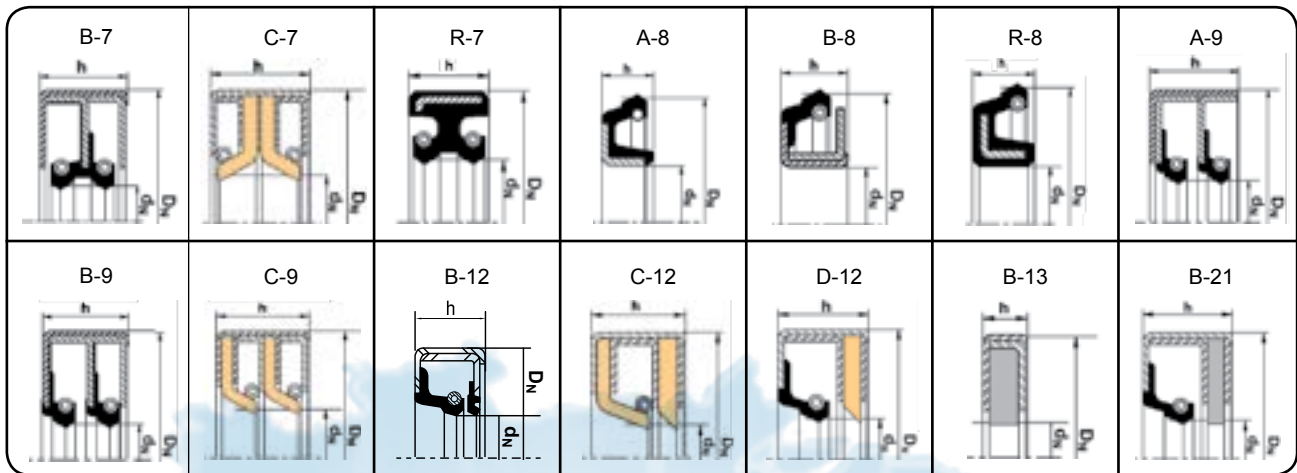

LINHA	GRUPO	dn	Dn	h	CÓDIGO
RE	R7	6,00	18,00	8,00	0736611
RE	B9	6,35	19,05	11,91	0031546
RE	C5	7,94	17,46	7,94	0824014
RE	B7	7,94	22,23	14,29	0024021
RE	A7	7,94	22,23	14,29	0624021
RE	R7	7,94	22,23	14,29	0724021
RE	C5	7,94	25,40	9,53	0824023
RE	R8	8,00	35,00	13,00	0734027
RE	C4	9,53	19,05	6,35	0824041
RE	C4	9,53	23,81	4,76	0829570
RE	C5	9,53	25,40	9,53	0824047
RE	B1	10,32	25,40	12,70	0024069
RE	C5	11,11	25,40	9,53	0824090
RE	B1	11,11	26,99	14,29	0024092
RE	C5	11,51	28,58	9,53	0834459
RE	C5	11,91	28,58	7,94	0824100
RE	D3	12,70	23,81	11,11	0928721
RE	C5	12,70	25,40	9,53	0824125
RE	R7	12,70	25,40	9,53	0733243
RE	R7	12,70	25,40	9,53	0729018
RE	B1	12,70	25,40	12,70	0024127
RE	C5	12,70	28,58	9,53	0824129
RE	C1	12,70	28,58	12,70	0824130
RE	B13	13,00	24,00	7,00	0024142
RE	B13	14,00	35,00	6,00	0024157
RE	C5	14,29	25,40	9,53	0824162
RE	B1	14,29	26,99	17,46	0024164
RE	C4	14,29	28,58	5,16	0830021
RE	C5	14,29	28,58	9,53	0824167
RE	B7	14,29	28,58	13,49	0024169
RE	C5	14,29	31,75	9,53	0824170
RE	B1	14,29	31,75	15,88	0024171
RE	A22	15,00	22,00	10,00	0035376
RE	A7	15,00	24,00	7,00	0631644
RE	A7	15,00	28,00	7,00	0633494
RE	B13	15,00	30,00	3,50	0024183

LINHA	GRUPO	dn	Dn	h	CÓDIGO
RE	B13	15,00	35,00	8,00	0024193
RE	R7	15,00	35,00	16,00	0724195
RE	A22	15,00	35,15	10,00	0635477
RE	R7	15,08	28,58	11,91	0733784
RE	B12	15,87	28,57	7,14	0035958
RE	R7	15,88	25,40	15,92	0731534
RE	B1	15,88	28,58	9,13	0024214
RE	R7	15,88	28,58	9,53	0724216
RE	C5	15,88	28,58	9,53	0824215
RE	D2	15,88	28,58	12,70	0924296
RE	C7	15,88	28,58	18,26	0824219
RE	B13	15,88	30,16	4,76	0024247
RE	B13	15,88	30,16	6,35	0024220
RE	C5	15,88	31,75	9,53	0824226
RE	D3	15,88	33,34	11,11	0924228
RE	C5	15,88	34,93	8,33	0824230
RE	C5	15,88	34,93	9,53	0824232
RE	B13	15,88	34,93	10,32	0024233
RE	C7	15,88	34,93	18,26	0824234
RE	B3	15,88	35,32	14,29	0024473
RE	C5	15,88	38,10	9,53	0824235
RE	B13	15,88	40,08	7,94	0024236
RE	C5	15,88	46,43	11,11	0829366
RE	C5	16,00	28,80	8,40	0831487
RE	B13	16,00	29,00	3,00	0024245
RE	R8	16,00	35,00	12,00	0724255
RE	R22	16,50	25,00	5,00	0036114
RE	A7	17,00	28,00	7,00	0633495
RE	R7	17,00	28,00	8,00	0729022
RE	B22	17,00	29,00	6,00	0034217
RE	B13	17,00	30,00	5,00	0024266
RE	R7	17,00	30,00	7,00	0736777
RE	R8	17,00	40,00	10,00	0729025
RE	B22	17,46	28,18	6,35	0028732
RE	R7	17,46	28,58	7,14	0729423
RE	B13	17,46	34,93	9,53	0024294