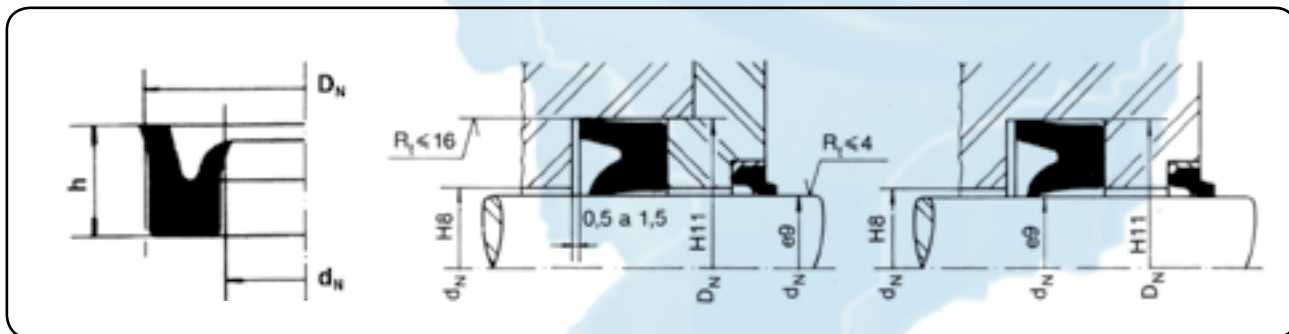

LINHA	GRUPO	dn	DN	h	CÓDIGO
GU	92	3,18	8,73	3,97	0052501
GU	92	4,76	11,11	3,97	0052505
GU	92	6,35	12,70	3,97	0052511
GU	92	6,35	14,28	3,17	0006778
GU	92	7,30	15,50	4,50	0005295
GU	92	7,94	14,29	3,97	0003424
GU	92	8,50	16,00	5,50	0016239
GU	92	9,00	16,00	9,00	0063765
GU	92	9,53	16,50	3,97	0052523
GU	92	10,00	15,00	3,50	0066312
GU	92	10,00	18,00	8,00	0017844
GU	92	10,00	30,00	10,00	0005289
GU	92	11,00	17,00	6,00	0015904