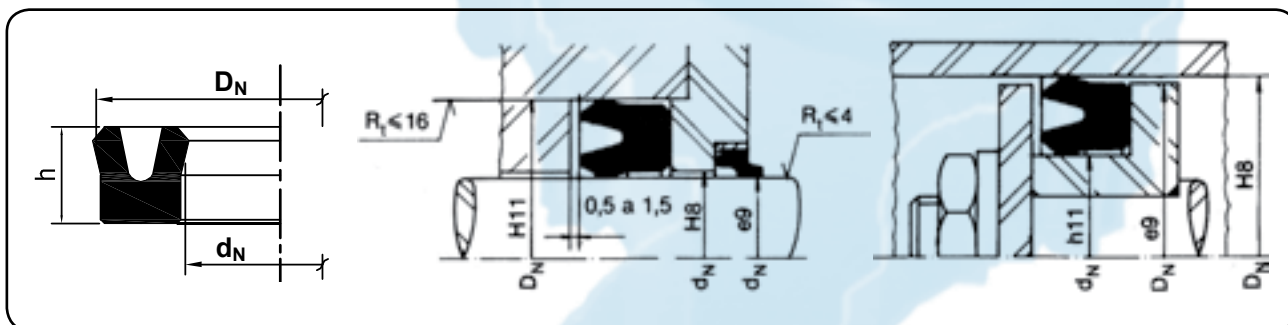

GAXETAS

MODELO U-4

CARACTERÍSTICAS

São gaxetas de perfil simétrico, com os lábios de vedação recuados, apropriadas à vedação de hastes ou êmbolos.

APLICAÇÕES

São aplicadas em movimentos alternativos de sistemas pneumáticos ou hidráulicos de baixas e médias pressões, ou seja, em prensas, máquinas operatrizes, aparelhos de levantamento, tratores, máquinas agrícolas, máquinas de construções e máquinas em geral.

ESPECIFICAÇÕES

São mantidas em estoque:

material: bor. nitrílica
dureza: 85 Shore A
pressão: $\leq 100 \text{ kg/cm}^2$
velocidade: $\leq 0,5 \text{ m/s}$
temperatura: -50°C a $+ 110^\circ\text{C}$

Para sistemas com pressões $\leq 200 \text{ kg/cm}^2$, utilizam-se Poliuretanos e, para sistemas pneumáticos, utiliza-se borracha nitrílica com 70 Shore A de dureza.

LINHA	GRUPO	dn	DN	h	CÓDIGO
GU	4	3,00	10,00	6,00	0053492
GU	4	4,00	12,00	6,00	0053499
GU	4	5,00	12,00	5,00	0076759
GU	4	5,00	12,00	5,50	0053529
GU	4	5,00	12,00	6,00	0053530
GU	4	5,00	13,00	6,00	0053535
GU	4	5,00	15,00	5,00	0053542
GU	4	6,00	13,00	8,00	0053559
GU	4	6,00	20,00	8,00	0063598
GU	4	6,35	8,73	2,78	0065058
GU	4	6,35	12,70	6,35	0057408
GU	4	6,50	16,00	8,30	0062197
GU	4	7,00	15,00	8,00	0014705

LINHA	GRUPO	dn	DN	h	CÓDIGO
GU	4	7,93	14,40	5,90	0076410
GU	4	8,00	13,00	3,00	0063568
GU	4	8,00	15,00	8,00	0053617
GU	4	8,00	16,00	8,00	0057269
GU	4	8,50	17,00	5,00	0062860
GU	4	9,00	19,00	8,00	0068050
GU	4	9,00	22,00	8,50	0053669
GU	4	9,40	23,80	10,00	0053676
GU	4	9,50	21,50	7,50	0014793
GU	4	9,53	22,23	7,94	0053680
GU	4	10,00	16,00	4,30	0058813
GU	4	10,00	16,00	6,00	0074241
GU	4	10,00	18,00	5,00	0053000

LINHA	GRUPO	dn	DN	h	CÓDIGO
GU	4	10,00	18,00	6,00	0014391
GU	4	10,00	20,00	7,00	0074298
GU	4	10,00	20,00	8,00	0053703
GU	4	10,00	22,00	4,60	0076052
GU	4	10,00	22,00	8,00	0052368
GU	4	10,00	25,00	10,00	0059613
GU	4	10,00	32,00	10,00	0068642
GU	4	10,60	19,70	4,10	0051966
GU	4	11,00	24,00	10,00	0060413
GU	4	11,10	19,80	7,90	0076412
GU	4	12,00	18,00	5,00	0064650
GU	4	12,00	20,00	5,00	0076146
GU	4	12,00	20,00	8,00	0060228