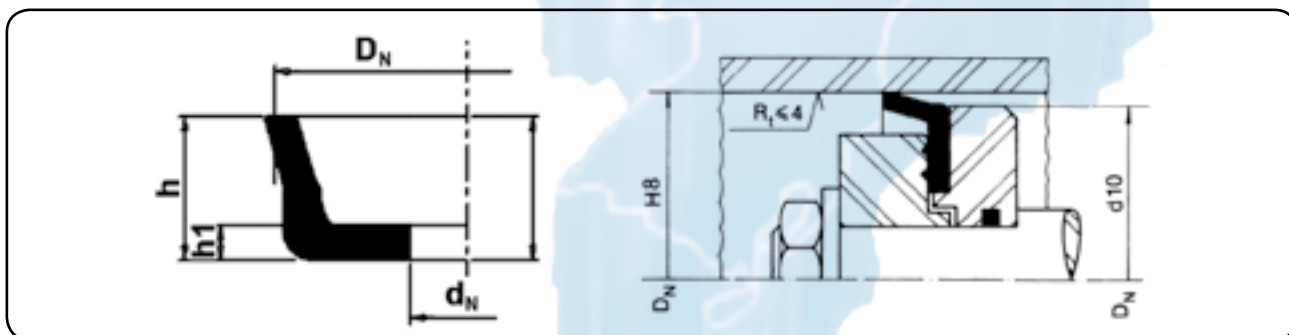

GAXETAS

MODELO L-14

CARACTERÍSTICAS

As flanges que fixam e posicionam as gaxetas L-14 devem ter uma limitação de compressão máxima de 10% para impedir distorções no perfil das gaxetas.

A principal vantagem destas gaxetas consiste em fazer vedações com baixo coeficiente de atrito.

APLICAÇÕES

São aplicadas como vedadores de êmbolos de sistemas pneumáticos ou hidráulicos de baixas e médias pressões, ou seja, em extrusoras de plásticos, tesouras pneumáticas, indústrias de papel, cilindros direcionais e prensas de baixas pressões.

ESPECIFICAÇÕES

São mantidas em estoque:

material:	bor. nitrílica	composto de tecido impregnado com bor. nitrílica recoberto de grafite (Lona)

dureza:	85 Shore A	–
pressão:	<40 kg/cm²	≥40 kg/cm²

velocidade:	≤0,5 m/s	≤0,5 m/s

temperatura:	–50°C a + 110°C	–50°C a + 110°C

Para sistemas pneumáticos, utilizam-se gaxetas de borracha nitrílica com 70 Shore A de dureza. Em sistemas com deficiência de lubrificação e de uma boa usinagem, utilizam-se gaxetas de Poliuretano.

LINHA	GRUPO	dn	Dn	h	h1	CÓDIGO
GL 14	9,52	0,00	4,60	1,60	0058079	
GL 14	12,00	24,00	5,50	2,00	0076518	
GL 14	15,00	0,00	7,00	3,00	0066900	
GL 14	15,50	7,00	6,50	2,00	0017433	
GL 14	18,00	0,00	6,50	3,00	0066902	
GL 14	19,00	0,00	7,00	3,00	0066901	
GL 14	20,00	0,00	7,00	3,50	0066904	
GL 14	21,00	0,00	6,50	3,50	0066903	

LINHA	GRUPO	dn	Dn	h	h1	CÓDIGO
GL 14	21,50	0,00	7,50	3,50	0066905	
GL 14	27,00	14,00	8,00	3,00	0016338	
GL 14	38,00	12,50	11,00	4,50	0015619	
GL 14	38,00	20,00	10,00	3,00	0006887	
GL 14	38,10	14,29	9,53	3,18	0006862	
GL 14	39,60	16,40	10,20	4,00	0017886	
GL 14	41,00	24,00	8,00	3,50	0059077	
GL 14	41,28	31,75	7,14	3,97	0057114	

LINHA	GRUPO	dn	Dn	h	h1	CÓDIGO
GL 14	42,47	15,88	9,53	3,57	0063635	
GL 14	43,00	32,00	9,00	4,00	0016168	
GL 14	44,45	22,23	7,94	3,97	0009740	
GL 14	44,45	22,50	8,00	4,00	0006870	
GL 14	49,00	10,50	9,00	3,00	0006248	
GL 14	50,00	28,50	7,00	2,50	0003611	
GL 14	52,00	28,00	7,00	2,50	0003827	
GL 14	53,98	22,23	9,53	3,18	0003476