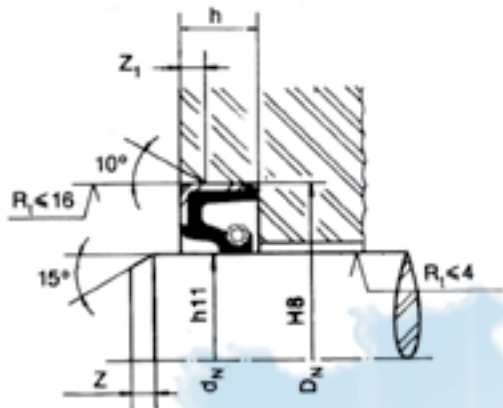

TOLERÂNCIAS

ALOJAMENTOS

Diâmetro do Eixo d_n	Z
– até 10	0,8
acima de 10 até 25	1,5
acima de 25 até 50	2,5
acima de 50 até 100	3,5
acima de 100 até 150	4,5
acima de 150 até 200	5,5
acima de 200 até 250	6,5
acima de 250 até 500	8
acima de 500 –	10

Altura do Retentor h	Z_1
– até 5	0,8
acima de 5 até 10	1,3
acima de 10 até 20	2
acima de 20 –	3

RETENTORES

Diâmetro Externo do Retentor d_n	Tolerâncias	
	com anel metálico exposto	com anel metálico recoberto de borracha
– até 50	+ 0,2 + 0,1	+ 0,3 + 0,15
acima de 50 até 80	+ 0,23 + 0,13	+ 0,35 + 0,2
acima de 80 até 120	+ 0,25 + 0,15	+ 0,35 + 0,2
acima de 120 até 180	+ 0,28 + 0,18	+ 0,45 + 0,25
acima de 180 até 300	+ 0,3 + 0,2	+ 0,45 + 0,25
acima de 300 até 500	+ 0,35 + 0,23	+ 0,55 + 0,3
acima de 500 –	+ 0,38 + 0,28	+ 0,6 + 0,35

Altura do Retentor h	Tolerâncias
– até 4	$\pm 0,2$
acima de 4 até 12	$\pm 0,3$
acima de 12 até 20	$\pm 0,4$
acima de 20 –	$\pm 0,5$

ESPECIFICAÇÕES

São mantidos em estoque:

vedação:	bor. nitrílica
dureza:	70 Shore A
anel metálico:	aço SAE 1010/20
mola:	helicoidal
pressão:	$\leq 2,0 \text{ kg/cm}^2$
velocidade:	$\leq 20 \text{ m/s}$
temperatura:	-50°C a $+ 110^\circ\text{C}$