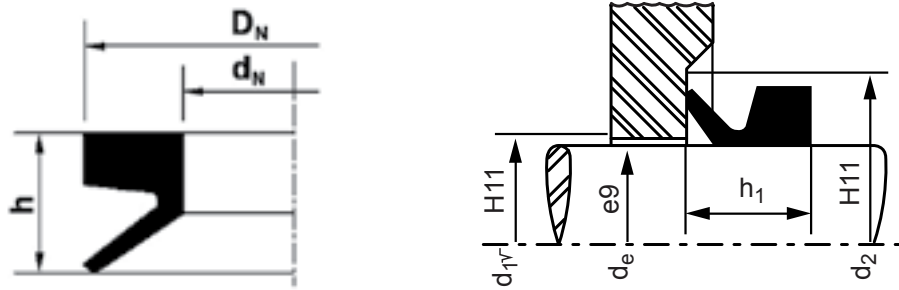

MODELO A

DE	ATÉ	LINHA	GRUPO	d_N	D_N	h	d_1	d_2	h_1	CÓDIGO
177,00	187,00	AV	A	164,00	180,50	15,20	d_e+5	d_e+24	12	0065483
185,00	195,00	AV	A	171,00	187,00	14,50	d_e+5	d_e+24	12	0018091
195,00	210,00	AV	A	180,00	196,00	14,50	d_e+5	d_e+24	12	0018092
190,00	210,00	AV	A	180,00	210,00	25,00	d_e+10	d_e+45	20	0018056
198,00	208,00	AV	A	188,00	220,00	27,00	d_e+10	d_e+45	20	0060909
200,00	210,00	AV	A	190,00	210,00	15,00	d_e+10	d_e+45	12	0072665
210,00	235,00	AV	A	198,00	228,00	25,00	d_e+10	d_e+45	20	0009472
215,00	240,00	AV	A	203,00	218,00	13,00	d_e+10	d_e+45	10,5	0076395
232,00	257,00	AV	A	222,00	252,00	25,00	d_e+10	d_e+45	20	0074729
235,00	265,00	AV	A	225,00	255,00	25,00	d_e+10	d_e+45	20	0016576
250,00	275,00	AV	A	240,00	260,00	22,00	d_e+10	d_e+45	20	0071899
265,00	290,00	AV	A	247,00	275,00	25,00	d_e+10	d_e+45	20	0016218
290,00	310,00	AV	A	270,00	290,00	25,00	d_e+10	d_e+45	20	0074996
290,00	310,00	AV	A	270,00	300,00	20,00	d_e+10	d_e+45	12	0017213
290,00	310,00	AV	A	270,00	300,00	25,00	d_e+10	d_e+45	20	0016219
295,00	315,00	AV	A	275,00	310,00	26,00	d_e+10	d_e+45	20	0008407
310,00	335,00	AV	A	292,00	322,00	25,00	d_e+10	d_e+45	20	0018093
320,00	345,00	AV	A	300,00	325,00	25,00	d_e+10	d_e+45	20	0061520
335,00	365,00	AV	A	315,00	335,00	20,00	d_e+10	d_e+45	12	0074995
335,00	365,00	AV	A	315,00	345,00	25,00	d_e+10	d_e+45	20	0018094
340,00	370,00	AV	A	320,00	350,00	25,00	d_e+10	d_e+45	20	0016220
346,00	371,00	AV	A	326,00	360,00	26,00	d_e+10	d_e+45	20	0061294
365,00	390,00	AV	A	337,00	367,00	25,00	d_e+10	d_e+45	20	0018095
390,00	430,00	AV	A	360,00	390,00	25,00	d_e+10	d_e+45	20	0018096
426,00	456,00	AV	A	396,00	416,00	30,00	d_e+10	d_e+45	20	0074994
428,00	470,00	AV	A	400,00	430,00	20,00	d_e+10	d_e+45	12	0076625
430,00	480,00	AV	A	405,00	435,00	25,00	d_e+10	d_e+45	20	0018097
480,00	530,00	AV	A	450,00	480,00	25,00	d_e+10	d_e+45	20	0018098
530,00	580,00	AV	A	495,00	525,00	25,00	d_e+10	d_e+45	20	0017069
580,00	630,00	AV	A	540,00	570,00	25,00	d_e+10	d_e+45	20	0018099
608,00	638,00	AV	A	578,56	607,00	20,00	d_e+10	d_e+45	12	0074400
630,00	665,00	AV	A	600,00	630,00	25,00	d_e+10	d_e+45	20	0018100
665,00	705,00	AV	A	630,00	660,00	25,00	d_e+10	d_e+45	20	0018101
705,00	745,00	AV	A	670,00	700,00	25,00	d_e+10	d_e+45	20	0018102
745,00	785,00	AV	A	705,00	735,00	25,00	d_e+10	d_e+45	20	0018103
745,00	785,00	AV	A	705,00	740,00	30,00	d_e+10	d_e+45	20	0075530
785,00	830,00	AV	A	745,00	775,00	25,00	d_e+10	d_e+45	20	0018104
816,00	851,00	AV	A	771,00	825,00	13,00	d_e+10	d_e+45	10,5	0074297
830,00	875,00	AV	A	785,00	815,00	25,00	d_e+10	d_e+45	20	0018105
875,00	920,00	AV	A	825,00	855,00	25,00	d_e+10	d_e+45	20	0018106
880,00	925,00	AV	A	830,00	875,00	27,00	d_e+10	d_e+45	20	0072610