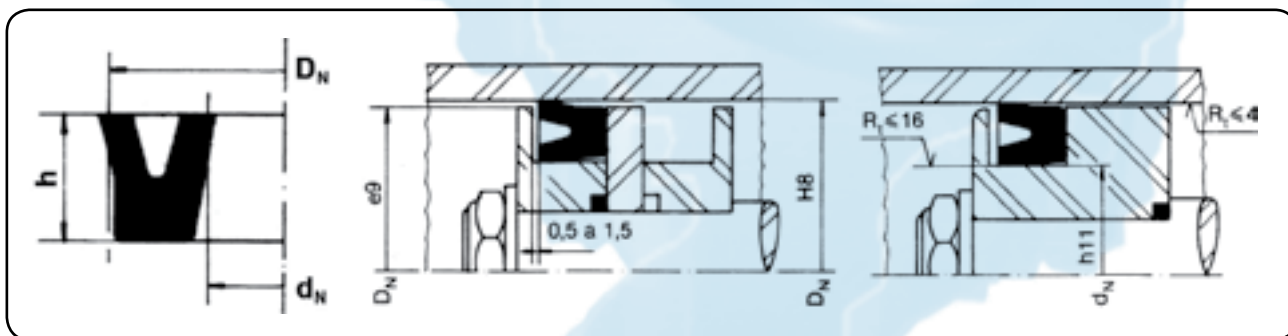

GAXETAS

MODELO U-22

CARACTERÍSTICAS

São gaxetas de perfil simétrico, apropriadas à vedação de hastes ou êmbolos.

APLICAÇÕES

São aplicadas em movimentos alternativos de sistemas pneumáticos ou hidráulicos de baixas e médias pressões, ou seja, em prensas, máquinas operatrizes, aparelhos de levantamento, tratores, máquinas agrícolas, máquinas de construções e máquinas em geral.

ESPECIFICAÇÕES

São mantidas em estoque:

material: bor. nitrílica
dureza: 85 Shore A
pressão: $\leq 100 \text{ kg/cm}^2$
velocidade: $\leq 0,5 \text{ m/s}$
temperatura: -50°C a $+ 110^\circ\text{C}$

Para sistemas com pressões $\leq 200 \text{ kg/cm}^2$, utilizam-se Poliuretanos e, para sistemas pneumáticos, utiliza-se borracha nitrílica com 70 Shore A de dureza.

LINHA	GRUPO	dn	D_N	h	CÓDIGO
GU	22	3,00	6,50	5,00	0002063
GU	22	4,00	10,00	6,00	0065562
GU	22	5,00	15,00	8,00	0008230
GU	22	5,43	14,57	4,00	0070311
GU	22	7,00	13,00	4,00	0057889
GU	22	7,70	14,80	6,00	0003992
GU	22	7,94	15,88	4,50	0016351
GU	22	9,52	15,87	5,16	0066346
GU	22	9,53	15,88	5,16	0002805
GU	22	11,00	15,00	6,00	0003969
GU	22	11,20	22,00	7,10	0018914
GU	22	11,91	25,40	5,95	0007137
GU	22	12,00	24,00	6,00	0005952

LINHA	GRUPO	dn	D_N	h	CÓDIGO
GU	22	12,50	18,00	5,00	0002708
GU	22	15,00	22,00	3,00	0052069
GU	22	15,88	28,58	6,35	0004109
GU	22	16,70	25,00	6,00	0014697
GU	22	17,50	25,50	5,50	0015887
GU	22	18,00	32,00	8,00	0005919
GU	22	18,50	28,00	8,00	0005907
GU	22	19,00	27,00	2,70	0003799
GU	22	19,00	27,00	5,00	0002582
GU	22	19,05	25,40	2,38	0004281
GU	22	20,00	25,50	4,00	0006012
GU	22	20,00	28,00	7,50	0019968
GU	22	20,00	30,00	6,00	0002732

LINHA	GRUPO	dn	D_N	h	CÓDIGO
GU	22	20,00	32,00	6,00	0005218
GU	22	20,63	38,10	4,76	0058521
GU	22	22,00	30,00	7,00	0066301
GU	22	22,00	35,00	10,00	0002734
GU	22	24,00	38,00	8,00	0005652
GU	22	24,00	40,00	8,00	0006015
GU	22	25,00	30,00	6,00	0004415
GU	22	25,00	32,00	3,50	0062457
GU	22	25,40	38,10	6,35	0004111
GU	22	27,50	34,50	4,50	0063480
GU	22	28,00	34,00	5,00	0007398
GU	22	28,00	38,00	5,00	0014207
GU	22	28,00	40,00	8,50	0009081