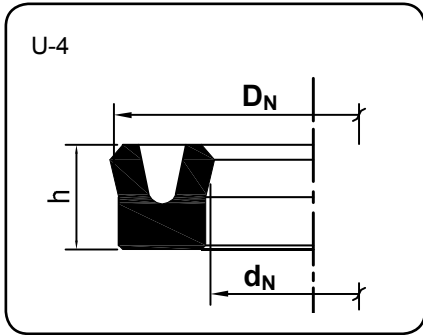

LINHA	GRUPO	dn	DN	h	CÓDIGO
GU	4	87,00	101,00	8,50	0058623
GU	4	87,00	106,00	10,00	0062458
GU	4	87,31	101,16	11,11	0015334
GU	4	88,00	108,00	12,00	0055541
GU	4	88,90	98,42	9,52	0053288
GU	4	88,90	101,60	7,93	0058815
GU	4	88,90	101,60	7,94	0077057
GU	4	88,90	101,60	11,91	0055549
GU	4	88,90	102,79	9,52	0052318
GU	4	88,90	107,95	15,08	0053158
GU	4	88,90	120,65	25,40	0062800
GU	4	89,50	115,00	15,00	0008877
GU	4	90,00	100,00	6,00	0067964
GU	4	90,00	100,00	7,00	0065783
GU	4	90,00	100,00	10,00	0061948
GU	4	90,00	100,00	11,00	0017000
GU	4	90,00	100,00	19,00	0074884
GU	4	90,00	102,00	9,60	0073416
GU	4	90,00	104,00	9,00	0063521
GU	4	90,00	105,00	9,00	0074515
GU	4	90,00	105,00	12,00	0055566
GU	4	90,00	109,50	13,50	0055567
GU	4	90,00	110,00	10,00	0058032
GU	4	90,00	110,00	12,00	0016744
GU	4	90,00	110,00	13,00	0067054
GU	4	90,00	110,00	15,00	0009538
GU	4	90,00	114,00	9,00	0063178
GU	4	90,00	114,00	15,00	0055571
GU	4	90,00	120,00	18,00	0055576
GU	4	90,50	105,00	9,50	0067348
GU	4	90,50	110,00	12,50	0004784
GU	4	92,00	106,50	8,50	0058625
GU	4	92,00	121,00	18,00	0055597
GU	4	95,00	110,00	12,00	0015145
GU	4	95,00	114,00	12,00	0055627
GU	4	95,00	115,00	11,00	0055630
GU	4	95,00	115,00	13,00	0015656
GU	4	95,00	115,00	15,00	0059868
GU	4	95,00	120,00	12,00	0016687
GU	4	95,00	120,00	15,00	0059869
GU	4	96,00	121,00	20,00	0059157