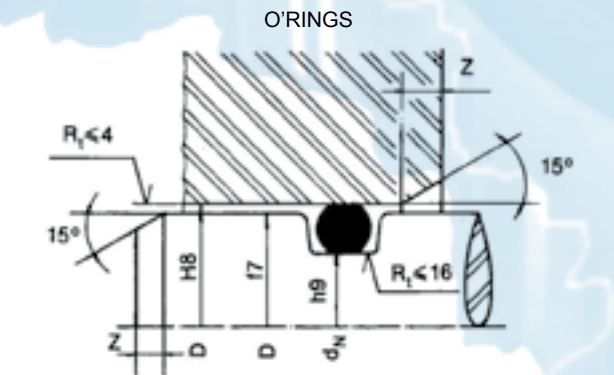

O material usado na peça deslizante geralmente é aço de construção de máquina com 45 a 60 HRC de dureza na superfície de deslizamento.

Materiais como ferro fundido, bronze, alumínio e latão não são recomendados para peças deslizantes, porque sua baixa dureza provoca alto desgaste.