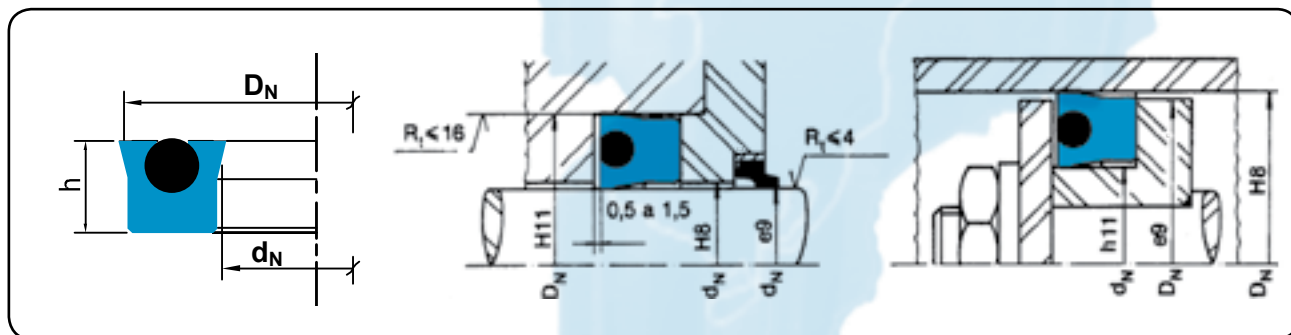

GAXETAS

MODELO UA-1

CARACTERÍSTICAS

São gaxetas de perfil simétrico, que podem ou não estar associadas a anéis ou cordões de seção circular e que fazem vedações de hastes ou êmbolos.

A grande vantagem desta associação está em proporcionar à gaxeta condições de suportar desde pressões negativas até altas pressões hidráulicas.

Por serem fabricadas em Poliuretano com Molibdênio, apresentam excelente resistência à abrasão, à extrusão, a impactos e baixo coeficiente de atrito. Possuem também vida útil bem superior à dos vedadores de borracha em geral.

APLICAÇÕES

São aplicadas em movimentos alternativos de sistemas pneumáticos ou hidráulicos de baixas e médias pressões, ou seja, em bombas de pistões, prensas hidráulicas de baixas e altas pressões, cilindros telescópicos, máquinas agrícolas, máquinas operatrizes, máquinas de construções e máquinas em geral.

ESPECIFICAÇÕES

São mantidas em estoque:

gaxeta:	Poliuretano com Molibdênio
anel ou cordão:	bor. nitrílica
dureza:	gaxeta – 95 Shore A / anel – 70 Shore A
pressão:	$\leq 200 \text{ kg/cm}^2$
velocidade:	$\leq 0,5 \text{ m/s}$
temperatura:	-35°C a $+90^\circ\text{C}$

LINHA	GRUPO	dn	DN	h	CÓDIGO
GU	UA1	4,70	9,20	3,50	0075040
GU	UA1	4,70	11,10	3,50	0074309
GU	UA1	5,00	12,00	4,00	0063815
GU	UA1	6,35	12,70	3,18	0019000
GU	UA1	6,35	15,88	4,76	0019001
GU	UA1	6,35	19,05	6,35	0019002
GU	UA1	7,94	14,29	3,18	0019003
GU	UA1	7,94	15,88	4,76	0064397

LINHA	GRUPO	dn	DN	h	CÓDIGO
GU	UA1	7,94	17,46	4,76	0019004
GU	UA1	7,94	20,64	6,35	0019005
GU	UA1	8,00	20,00	6,00	0062824
GU	UA1	9,53	15,88	3,17	0077084
GU	UA1	9,53	15,88	3,18	0019006
GU	UA1	9,53	19,05	4,76	0019007
GU	UA1	9,53	22,23	6,35	0019008
GU	UA1	9,53	25,40	7,94	0019009

LINHA	GRUPO	dn	DN	h	CÓDIGO
GU	UA1	10,00	23,00	7,00	0065922
GU	UA1	11,11	17,46	3,18	0019010
GU	UA1	11,11	23,81	6,35	0019012
GU	UA1	11,11	26,99	7,94	0019013
GU	UA1	12,70	19,05	3,18	0019014
GU	UA1	12,70	22,23	4,76	0019015
GU	UA1	12,70	25,40	6,35	0019016
GU	UA1	12,70	28,58	7,94	0019017