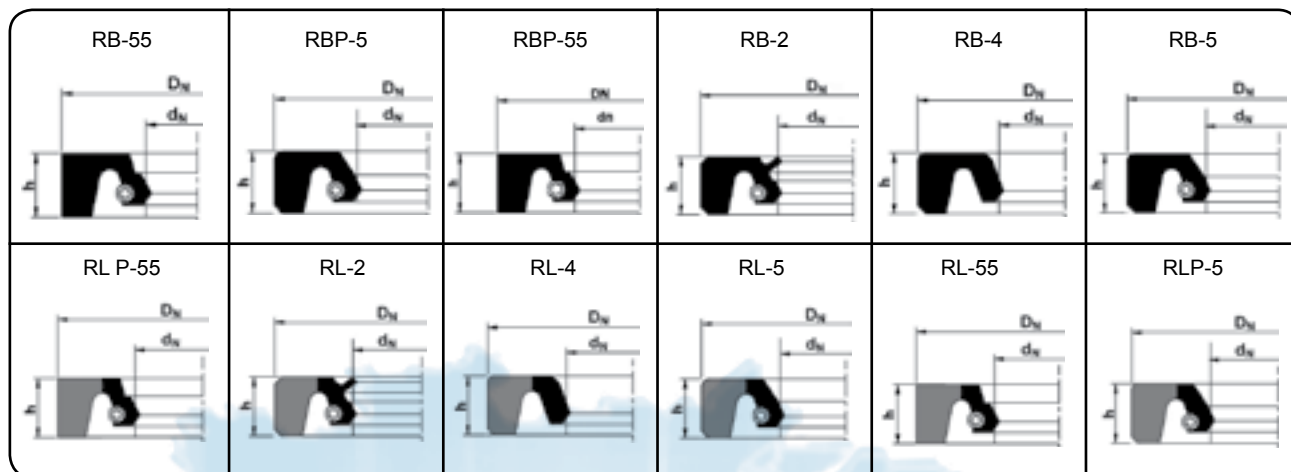

LINHA	GRUPO	dn	Dn	h	CÓDIGO
RL	P5	177,80	216,00	12,70	0035991
RL	55	180,00	220,00	16,00	0031297
RL	5	180,98	214,71	15,08	0029401
RL	5	180,98	251,69	17,46	0029059
RL	P5	184,00	254,00	20,00	0036551
RL	5	184,15	209,55	11,11	0035892
RL	4	184,15	209,55	11,11	0033847
RL	P55	184,15	209,55	12,70	0030820
RL	2	184,15	222,25	15,88	0034815
RL	P5	185,00	215,00	16,00	0035134
RL	5	190,00	220,00	15,00	0029909
RL	55	190,00	230,00	16,00	0031298
RL	2	190,00	230,00	17,00	0036016
RL	5	190,00	251,69	13,50	0035981
RL	5	190,50	215,90	15,88	0036494
RL	P2	190,50	215,90	15,88	0037600
RL	5	190,50	230,30	12,70	0035942
RL	2	193,67	231,77	19,00	0035996
RL	P5	193,68	215,90	12,70	0031245
RL	5	193,68	228,60	15,88	0035741
RL	5	195,50	233,00	16,00	0033792
RL	55	196,85	222,25	11,11	0030630
RL	P55	196,85	222,25	15,88	0036504
RL	5	196,85	234,95	19,05	0033504
RL	55	200,00	230,00	11,00	0029546
RL	P5	200,00	230,00	15,00	0037319
RL	55	200,00	230,00	15,00	0035948
RL	55	200,00	240,00	16,00	0031299
RL	5	200,00	242,50	16,00	0033772
RL	5	200,03	228,60	19,05	0033666
RL	5	200,03	234,95	15,88	0028647
RL	55	201,61	241,30	19,05	0030766
RL	55	203,00	240,00	16,00	0034959
RL	55	205,00	245,00	16,00	0032937
RL	55	209,55	241,30	19,05	0030103
RL	P5	210,00	240,00	15,00	0035132

LINHA	GRUPO	dn	Dn	h	CÓDIGO
RL	P5	210,00	246,50	19,00	0036886
RL	55	210,00	250,00	16,00	0031300
RL	7	211,00	254,50	33,00	0037042
RL	P5	215,00	258,00	19,00	0037244
RL	2	215,00	295,00	28,00	0034787
RL	5	215,90	249,63	19,05	0029936
RL	5	215,90	254,00	12,70	0035740
RL	P55	215,90	263,53	20,64	0033766
RL	P55	219,80	270,27	17,46	0035167
RL	P5	220,00	250,00	11,00	0035133
RL	P5	220,00	250,00	15,00	0035139
RL	55	220,00	260,00	16,00	0034466
RL	4	220,00	260,00	16,00	0037308
RL	5	220,00	260,00	16,00	0029647
RL	2	222,25	250,83	17,46	0034814
RL	5	228,40	268,40	17,00	0035987
RL	55	228,60	254,00	12,70	0036061
RL	P55	228,60	260,35	15,88	0031246
RL	2	228,60	279,40	16,67	0030973
RL	2	228,60	279,40	19,00	0036537
RL	P5	230,00	270,00	15,00	0035370
RL	P55	230,00	270,00	16,00	0031301
RL	55	230,00	270,00	18,00	0030050
RL	5	234,95	285,75	19,05	0030473
RL	55	235,00	275,00	20,00	0036265
RL	55	240,00	265,00	16,00	0037402
RL	55	240,00	280,00	16,00	0031302
RL	5	240,00	280,00	16,00	0731302
RL	7	247,60	305,60	37,00	0037041
RL	P5	247,65	273,05	15,88	0035737
RL	P55	247,65	298,45	19,05	0033334
RL	55	250,00	280,00	16,00	0033678
RL	5	250,00	284,50	16,00	0033438
RL	55	250,00	290,00	16,00	0031303
RL	P55	250,00	290,00	16,00	0037354
RL	2	250,00	290,00	17,00	0036017