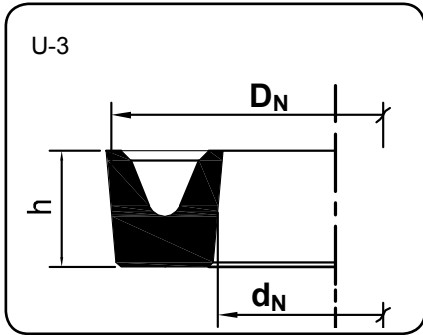

LINHA	GRUPO	dn	DN	h	CÓDIGO
GU	3	22,00	34,00	6,50	0002333
GU	3	22,23	31,75	5,16	0015764
GU	3	24,50	34,50	5,00	0004915
GU	3	25,00	32,50	6,00	0018939
GU	3	25,00	36,00	4,00	0004527
GU	3	25,00	37,00	5,50	0063070
GU	3	25,00	50,00	9,00	0015119
GU	3	25,40	38,10	9,53	0003217
GU	3	28,00	44,50	10,00	0002135
GU	3	28,50	34,50	6,50	0069032
GU	3	29,00	60,00	13,00	0004587
GU	3	29,37	38,10	4,76	0006756
GU	3	29,50	47,50	10,00	0003192
GU	3	30,00	37,00	4,00	0007202
GU	3	31,00	37,50	8,50	0067892
GU	3	31,00	47,00	12,00	0061412
GU	3	32,00	40,00	4,00	0003697
GU	3	32,00	42,00	10,00	0052248
GU	3	32,00	43,00	7,00	0003304
GU	3	32,00	44,00	6,50	0016591
GU	3	32,00	44,50	6,00	0006519
GU	3	33,80	44,20	6,00	0062126
GU	3	34,00	45,00	5,00	0007506
GU	3	34,00	45,00	7,00	0061204
GU	3	34,00	48,00	7,00	0058580
GU	3	34,93	47,63	9,92	0061153
GU	3	35,00	43,00	4,00	0062282
GU	3	35,00	43,20	15,50	0007155
GU	3	35,00	50,00	10,00	0059543
GU	3	35,00	54,00	10,00	0003147
GU	3	35,00	55,00	10,00	0060926
GU	3	35,00	56,00	11,00	0004785
GU	3	35,00	60,00	12,00	0005203
GU	3	35,50	67,00	14,00	0016434
GU	3	36,00	47,50	10,00	0061154
GU	3	38,00	50,00	6,00	0006674
GU	3	38,00	65,00	12,00	0009410
GU	3	38,10	69,85	14,29	0066489
GU	3	39,00	50,00	5,00	0004771
GU	3	40,00	52,00	8,00	0061325
GU	3	40,00	55,00	10,50	0002316

LINHA	GRUPO	dn	DN	h	CÓDIGO
GU	3	40,00	60,00	12,00	0002347
GU	3	40,48	48,82	6,75	0061155
GU	3	41,00	51,00	6,50	0064867
GU	3	41,00	51,00	8,00	0058411
GU	3	44,00	64,00	15,00	0005411
GU	3	44,45	71,44	18,25	0006793
GU	3	44,50	57,00	7,50	0017330
GU	3	46,03	63,50	11,11	0057134
GU	3	47,50	65,00	9,00	0002074
GU	3	49,00	75,00	11,00	0006241
GU	3	49,50	62,00	6,00	0004577
GU	3	50,00	70,00	16,00	0067319
GU	3	50,00	73,00	12,00	0005566
GU	3	50,80	63,00	7,00	0009731
GU	3	51,00	66,00	10,00	0062776
GU	3	51,00	80,00	15,00	0007458
GU	3	53,30	77,50	10,00	0062307
GU	3	54,50	85,50	15,00	0055054
GU	3	55,00	65,00	6,50	0017412
GU	3	55,00	71,00	8,00	0014038
GU	3	56,00	84,00	10,00	0062775
GU	3	57,20	69,70	8,30	0059299
GU	3	58,50	76,00	11,30	0016143
GU	3	58,50	76,20	12,70	0006663
GU	3	60,00	80,00	10,00	0002670
GU	3	60,00	80,00	11,00	0006978
GU	3	60,50	78,00	11,00	0018920
GU	3	60,50	80,00	11,00	0052094
GU	3	61,00	70,00	12,00	0063423
GU	3	61,00	74,00	10,00	0005527
GU	3	61,00	82,00	12,00	0006242
GU	3	63,00	77,50	14,00	0006820
GU	3	63,00	91,50	15,00	0005565
GU	3	63,00	94,00	15,00	0003668
GU	3	63,50	79,37	12,70	0057915
GU	3	64,00	83,00	12,00	0060317
GU	3	64,00	90,00	12,00	0006243
GU	3	68,00	78,00	10,00	0002345
GU	3	68,00	116,00	22,50	0057667
GU	3	69,00	85,00	9,00	0008932
GU	3	69,00	93,00	10,00	0004356
GU	3	70,00	80,00	8,50	0064657
GU	3	70,00	80,00	10,00	0059262
GU	3	70,00	80,00	14,00	0006910
GU	3	70,00	85,00	14,00	0003609
GU	3	70,00	90,00	13,00	0061319
GU	3	71,50	82,50	5,50	0005959
GU	3	74,00	87,00	9,00	0052145
GU	3	74,00	105,00	15,00	0018919
GU	3	75,00	120,00	24,00	0015799
GU	3	75,50	105,00	15,00	0006126
GU	3	76,50	99,00	13,00	0007515
GU	3	77,00	90,00	7,00	0015552