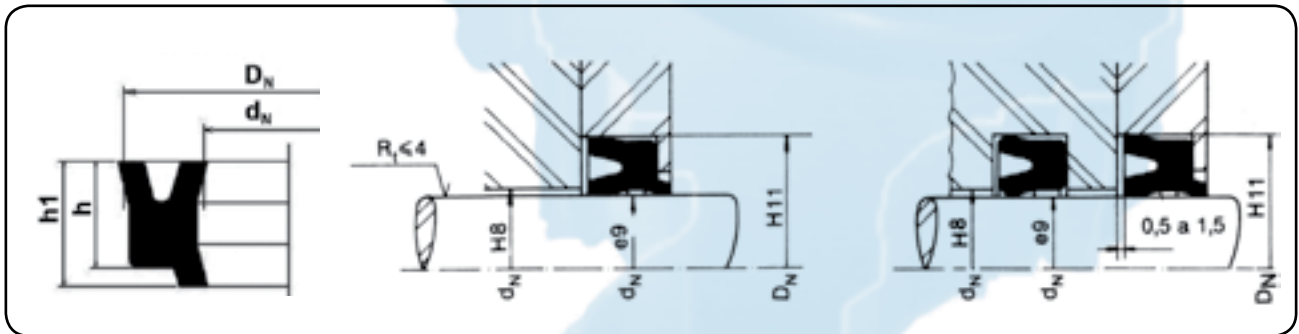

GAXETA RASPADORA

MODELO UR-7

CARACTERÍSTICAS

São gaxetas formadas pela junção de uma gaxeta “U” com um anel raspador, proporcionando construções reduzidas.

APLICAÇÕES

São aplicadas como vedadores de hastes de sistemas pneumáticos ou hidráulicos de baixas e médias pressões e de pequenos diâmetros. Sua principal aplicação é em kits de cilindros pneumáticos, atuando seus lábios como um complemento de vedação.

ESPECIFICAÇÕES

São mantidas em estoque:

material: bor. nitrílica
dureza: 85 Shore A
pressão: $\leq 40 \text{ kg/cm}^2$
velocidade: $\leq 0,3 \text{ m/s}$
temperatura: -50°C a $+ 110^\circ\text{C}$

Em meio ambiente, utilizam-se gaxetas de Poliuretano na dureza de 95 Shore A.

LINHA	GRUPO	dn	Dn	h	h1	CÓDIGO
GR 7		4,00	8,20	2,50	4,20	0075143
GR 7		7,60	14,40	3,20	4,90	0076632
GR 7		8,00	12,00	3,50	5,00	0076929
GR 7		9,00	16,00	4,00	4,50	0075697
GR 7		9,50	13,49	3,17	4,76	0075148
GR 7		9,70	18,00	4,00	5,70	0067764
GR 7		10,00	14,00	3,00	3,50	0076817
GR 7		10,00	14,00	3,50	4,00	0077275
GR 7		11,00	16,00	5,00	6,00	0004951
GR 7		12,00	16,00	3,00	4,00	0070077
GR 7		12,00	18,00	3,60	5,10	0074448
GR 7		12,00	18,70	3,20	4,70	0077303
GR 7		12,00	19,00	3,00	4,50	0076258

LINHA	GRUPO	dn	Dn	h	h1	CÓDIGO
GR 7		12,00	22,00	5,00	6,75	0072258
GR 7		12,70	19,05	6,35	9,50	0070582
GR 7		12,70	20,73	5,16	7,93	0065454
GR 7		13,00	18,00	5,50	8,00	0005093
GR 7		14,00	20,00	3,50	5,00	0073616
GR 7		15,00	23,00	5,00	6,00	0065077
GR 7		15,87	22,22	3,17	4,76	0005056
GR 7		15,87	22,22	4,76	6,35	0002559
GR 7		15,87	23,02	5,15	6,35	0017963
GR 7		15,87	23,81	5,15	6,35	0002985
GR 7		16,00	20,00	3,00	4,00	0070079
GR 7		16,00	23,00	4,00	7,50	0076422
GR 7		16,00	24,00	5,00	6,00	0014093

LINHA	GRUPO	dn	Dn	h	h1	CÓDIGO
GR 7		16,00	26,00	5,00	7,00	0070039
GR 7		18,00	24,00	4,00	5,00	0075872
GR 7		18,00	26,00	4,50	6,00	0076925
GR 7		19,00	28,00	4,50	6,50	0006438
GR 7		20,00	28,00	5,50	8,00	0069987
GR 7		20,00	30,00	6,00	7,50	0077196
GR 7		20,00	30,00	8,00	10,00	0057397
GR 7		20,00	31,00	6,00	7,75	0072259
GR 7		22,00	26,00	3,00	4,00	0070078
GR 7		22,22	31,75	6,35	8,73	0057104
GR 7		23,00	31,00	5,00	6,50	0068157
GR 7		23,70	35,00	6,00	7,50	0063508
GR 7		24,00	34,00	6,00	8,00	0065685