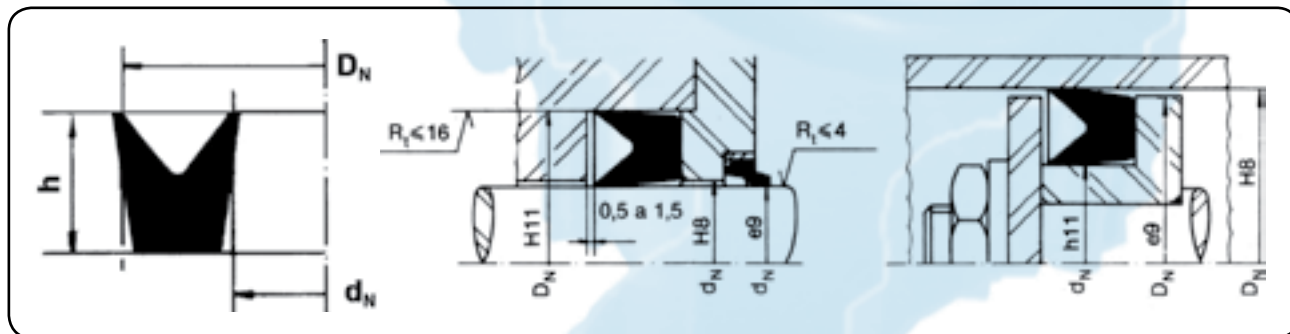

LINHA	GRUPO	dn	DN	h	CÓDIGO
GU	25	5,00	11,50	4,50	0005383
GU	25	9,00	16,50	2,50	0009362
GU	25	9,00	16,50	3,50	0008768
GU	25	10,00	18,00	5,50	0059608
GU	25	10,00	21,50	6,00	0007097
GU	25	10,50	22,30	5,00	0007023
GU	25	11,50	45,00	9,50	0005320
GU	25	12,00	20,00	5,50	0059615
GU	25	12,00	22,22	6,00	0005740
GU	25	12,00	28,00	4,00	0066254
GU	25	12,00	30,00	5,00	0009009
GU	25	12,20	20,70	4,50	0064014
GU	25	12,60	45,00	16,00	0004694