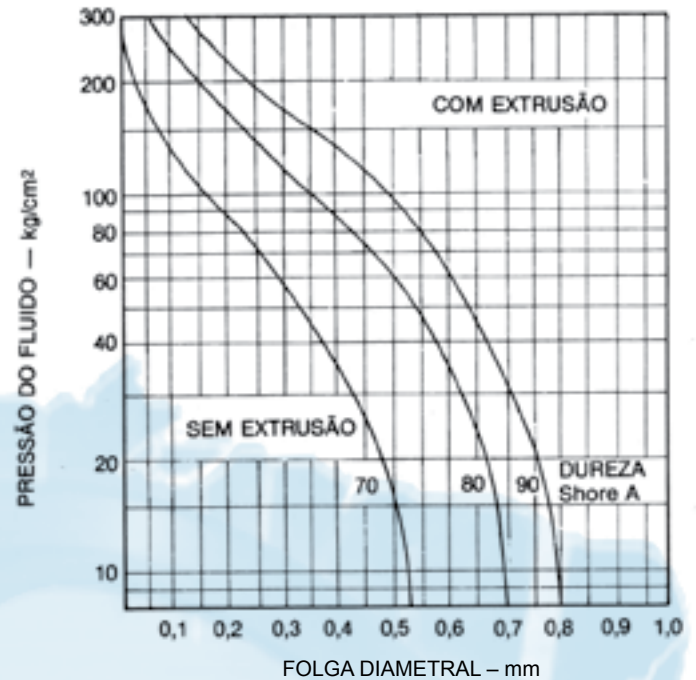

E = Folga diametral
E = D - d

LIMITES DE EXTRUSÃO PARA O'RINGS

O recurso usado para diminuir a possibilidade de extrusão, aumentando a capacidade do anel para suportar pressões, reside em utilizar anéis antiextrusão, que têm a função de eliminar a folga diametral do sistema. São fabricados em teflon ou borracha dura.

FOLGA DIAMETRAL - mm

VEDAÇÕES ESTÁTICAS

As vedações estáticas são aplicadas em flanges, tampas, assentos de válvulas e uniões. São denominados vedadores estáticos por: