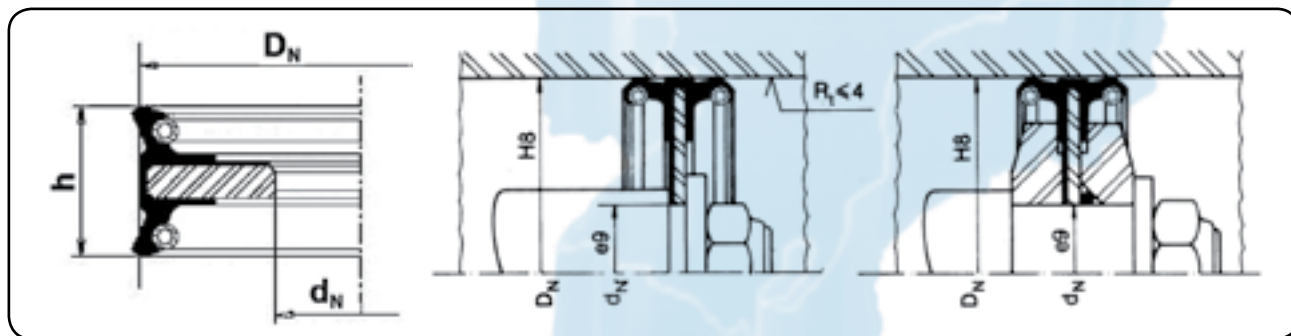

GAXETAS

MODELO T-5

CARACTERÍSTICAS

São êmbolos completos de duplo efeito, de construção reduzida e máximo aproveitamento do curso.

Na necessidade de suportar pressão maior que a admissível, utilizam-se placas laterais como suporte.

APLICAÇÕES

São aplicadas em vedadores de êmbolos de duplo efeito para sistemas pneumáticos ou hidráulicos de baixas pressões.

ESPECIFICAÇÕES

São mantidas em estoque:

vedação:	bor. nitrílica
dureza:	85 Shore A
anel metálico:	aço SAE 1010/20
mola:	helicoidal
pressão:	$\leq 60 \text{ kg/cm}^2$
velocidade:	$\leq 0,5 \text{ m/s}$
temperatura:	$-50^\circ\text{C a } + 110^\circ\text{C}$

LINHA	GRUPO	dn	Dn	h	CÓDIGO
GT	5	25,00	5,00	20,00	0018859
GT	5	25,00	8,00	22,00	0018000
GT	5	26,00	8,00	22,00	0018001
GT	5	30,00	10,00	26,00	0018860
GT	5	32,00	5,00	20,00	0018861
GT	5	34,00	8,00	25,00	0018002
GT	5	34,00	16,20	25,00	0018862
GT	5	35,00	6,00	26,00	0052304
GT	5	35,00	8,00	26,00	0009662
GT	5	36,50	12,00	26,00	0015700

LINHA	GRUPO	dn	Dn	h	CÓDIGO
GT	5	37,00	8,00	20,00	0017079
GT	5	37,00	10,00	26,00	0018863
GT	5	38,00	8,00	25,00	0018003
GT	5	40,00	6,00	25,00	0052302
GT	5	40,00	8,00	22,00	0059552
GT	5	40,00	10,00	25,00	0059553
GT	5	40,00	14,00	23,00	0018020
GT	5	42,00	10,00	35,00	0018864
GT	5	42,00	20,00	25,00	0018024
GT	5	45,00	10,00	25,00	0003657

LINHA	GRUPO	dn	Dn	h	CÓDIGO
GT	5	45,00	13,00	25,00	0058421
GT	5	47,50	10,00	26,00	0003404
GT	5	50,00	8,00	22,00	0018865
GT	5	50,00	10,00	25,00	0008782
GT	5	50,00	16,00	23,00	0017802
GT	5	50,80	10,00	25,00	0018006
GT	5	55,00	10,00	25,00	0059556
GT	5	57,15	12,70	25,00	0058383
GT	5	60,00	12,00	26,00	0018011
GT	5	60,00	16,00	27,00	0009184