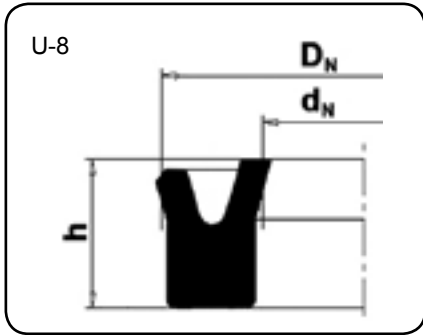

LINHA	GRUPO	dn	DN	h	CÓDIGO
GU 8	8	100,00	120,00	15,00	0068375
GU 8	8	103,00	120,00	16,00	0055722
GU 8	8	105,00	115,00	13,50	0055732
GU 8	8	105,00	120,00	8,50	0069147
GU 8	8	106,00	116,50	12,00	0055749
GU 8	8	110,00	120,00	13,50	0055776
GU 8	8	110,00	125,00	16,00	0055784
GU 8	8	113,00	125,00	10,00	0065705
GU 8	8	115,00	125,00	14,00	0003394
GU 8	8	116,50	124,50	16,10	0061213
GU 8	8	118,00	128,00	15,00	0055860
GU 8	8	120,00	130,00	13,50	0055870
GU 8	8	120,00	140,00	20,00	0052138
GU 8	8	120,00	170,00	20,00	0014511
GU 8	8	125,00	135,00	13,50	0055899
GU 8	8	125,00	136,00	13,50	0055901
GU 8	8	125,00	150,00	15,00	0006485

LINHA	GRUPO	dn	DN	h	CÓDIGO
GU 8	8	128,00	140,00	15,50	0006223
GU 8	8	130,00	142,00	12,00	0055946
GU 8	8	131,00	143,00	15,00	0055963
GU 8	8	133,00	140,00	8,70	0055969
GU 8	8	134,00	145,00	8,00	0074468
GU 8	8	134,00	145,00	9,50	0005928
GU 8	8	134,00	145,00	15,00	0055974
GU 8	8	140,00	150,00	14,00	0056010
GU 8	8	140,00	152,00	15,00	0067919
GU 8	8	141,00	150,00	14,00	0056033
GU 8	8	147,00	161,00	9,00	0065774
GU 8	8	148,00	160,00	15,50	0056064
GU 8	8	148,50	175,00	16,00	0006486
GU 8	8	154,00	165,00	15,00	0006228
GU 8	8	155,00	167,00	15,00	0056106
GU 8	8	158,00	170,00	15,00	0006227
GU 8	8	163,00	175,00	15,00	0056139
GU 8	8	166,00	180,00	15,50	0056160
GU 8	8	168,00	180,00	10,00	0067676
GU 8	8	174,00	185,00	15,00	0056190
GU 8	8	178,00	190,00	15,00	0056197
GU 8	8	183,00	195,00	15,00	0056222
GU 8	8	185,00	200,00	15,00	0060111
GU 8	8	186,00	200,00	15,50	0056240
GU 8	8	190,00	200,00	14,00	0056245
GU 8	8	194,00	205,00	15,00	0056258
GU 8	8	195,00	206,00	15,00	0056262
GU 8	8	198,00	210,00	15,00	0056279
GU 8	8	200,00	222,00	13,00	0061489

LINHA	GRUPO	dn	DN	h	CÓDIGO
GU 8	8	201,00	215,00	15,00	0056307
GU 8	8	209,00	220,00	12,50	0056330
GU 8	8	210,00	220,00	12,00	0056332
GU 8	8	211,00	225,00	15,00	0056349
GU 8	8	216,00	230,00	15,00	0056363
GU 8	8	220,00	245,00	24,00	0056369
GU 8	8	221,00	235,00	15,00	0056386
GU 8	8	221,50	249,00	25,40	0066578
GU 8	8	226,00	240,00	15,00	0056402
GU 8	8	238,00	250,00	14,00	0056429
GU 8	8	238,00	250,00	14,50	0061725
GU 8	8	258,00	270,00	14,00	0056479
GU 8	8	273,00	305,00	19,00	0007032
GU 8	8	286,00	300,00	12,00	0056525
GU 8	8	287,30	305,30	11,10	0002871
GU 8	8	288,00	300,00	14,00	0056531
GU 8	8	290,00	305,00	15,00	0056533
GU 8	8	290,00	307,00	14,00	0056535
GU 8	8	330,00	345,00	14,00	0056610
GU 8	8	335,00	350,00	15,00	0056622
GU 8	8	338,00	350,00	14,00	0056626
GU 8	8	345,00	360,00	14,00	0056635
GU 8	8	356,00	380,00	24,00	0077215
GU 8	8	375,00	390,00	15,00	0056661
GU 8	8	375,00	400,00	24,00	0056663
GU 8	8	390,00	406,00	14,00	0056679
GU 8	8	1090,00	1150,00	42,00	0077372