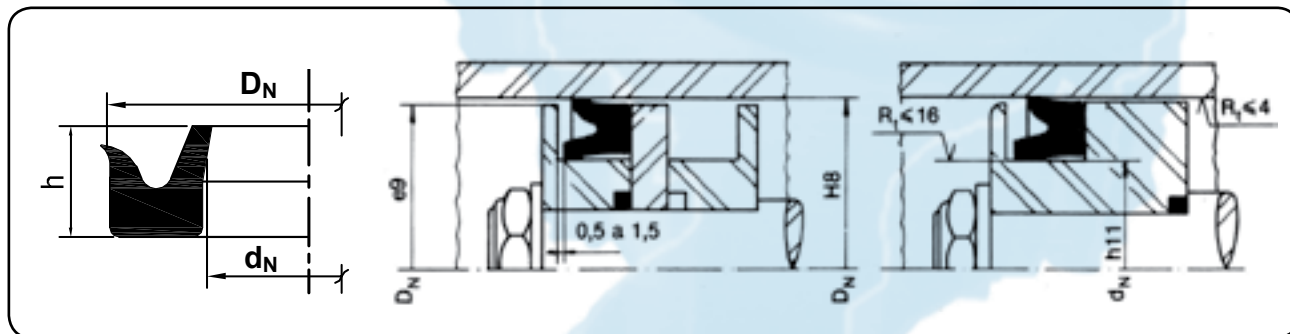

LINHA	GRUPO	dn	DN	h	CÓDIGO
GU	30	3,18	9,53	3,97	0052502
GU	30	4,76	11,11	3,97	0052504
GU	30	5,00	16,00	7,00	0066385
GU	30	5,50	11,50	4,00	0052166
GU	30	6,35	12,70	4,76	0052512
GU	30	7,94	14,29	4,76	0064264
GU	30	7,94	15,88	5,56	0052517
GU	30	8,00	11,00	3,30	0072626
GU	30	8,50	15,50	5,00	0008084
GU	30	9,00	19,00	7,00	0074054
GU	30	9,50	15,50	5,00	0052473
GU	30	9,50	19,00	6,30	0058240
GU	30	9,52	28,57	15,00	0015608