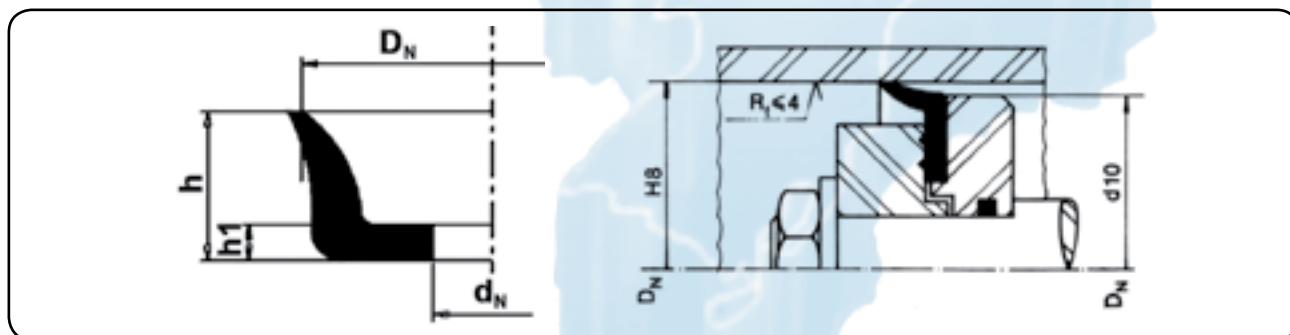

GAXETAS

MODELO L-17

CARACTERÍSTICAS

As flanges que fixam e posicionam as gaxetas L-17 devem ter uma limitação de compressão máxima de 10% para impedir distorções no perfil das gaxetas.

A principal vantagem destas gaxetas consiste em fazer vedações com baixo coeficiente de atrito.

APLICAÇÕES

São aplicadas como vedadores de êmbolos de sistemas pneumáticos ou hidráulicos de baixas e médias pressões, ou seja, em extrusoras de plásticos, tesouras pneumáticas, indústrias de papel, cilindros direcionais e prensas de baixas pressões.

ESPECIFICAÇÕES

São mantidas em estoque:

material:	bor. nitrílica	composto de tecido impregnado com bor. nitrílica recoberto de grafite (Lona)
dureza:	85 Shore A	–
pressão:	≤40 kg/cm²	≥40 kg/cm²
velocidade:	≤0,5 m/s	≤0,5 m/s
temperatura:	–50°C a + 110°C	–50°C a + 110°C

Para sistemas pneumáticos, utilizam-se gaxetas de borracha nitrílica com 70 Shore A de dureza. Em sistemas com deficiência de lubrificação e de uma boa usinagem, utilizam-se gaxetas de Poliuretano.

LINHA	GRUPO	dn	Dn	h	h1	CÓDIGO
GL 17	6,35	1,59	3,18	1,59	0018467	
GL 17	7,94	3,18	3,18	1,59	0018468	
GL 17	9,53	4,76	3,18	1,59	0018470	
GL 17	11,11	3,97	6,35	2,38	0018469	
GL 17	12,70	6,35	4,76	2,38	0018473	
GL 17	14,29	4,76	4,76	1,19	0018471	
GL 17	15,88	5,56	6,35	2,38	0018472	
GL 17	18,50	6,00	6,00	2,00	0015170	

LINHA	GRUPO	dn	Dn	h	h1	CÓDIGO
GL 17	19,05	6,35	4,76	2,38	0065328	
GL 17	20,64	7,94	6,35	2,38	0018476	
GL 17	22,05	6,00	9,00	3,00	0065686	
GL 17	22,23	11,11	6,35	3,18	0018479	
GL 17	23,81	11,11	6,35	3,18	0018480	
GL 17	25,40	11,11	6,35	2,38	0018481	
GL 17	26,99	6,35	6,35	2,38	0018475	
GL 17	27,00	0,00	8,00	3,00	0016420	

LINHA	GRUPO	dn	Dn	h	h1	CÓDIGO
GL 17	28,58	17,46	6,35	2,38	0018490	
GL 17	30,16	11,11	7,94	2,38	0018482	
GL 17	31,75	11,11	6,35	2,38	0018483	
GL 17	33,34	15,88	6,35	2,38	0018485	
GL 17	34,93	9,53	6,35	3,18	0018477	
GL 17	36,51	9,53	9,53	3,18	0018478	
GL 17	38,10	15,88	9,53	3,18	0018486	
GL 17	39,69	19,05	6,35	2,38	0018491