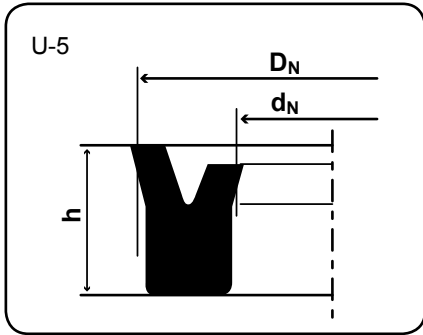

LINHA	GRUPO	dn	DN	h	CÓDIGO
GU	5	12,50	20,00	9,00	0016696
GU	5	12,50	22,70	13,00	0053805
GU	5	12,70	21,00	5,10	0061999
GU	5	13,00	21,00	6,00	0004371
GU	5	14,00	20,00	4,00	0053842
GU	5	14,00	20,50	4,50	0004021
GU	5	14,00	22,00	7,00	0053850
GU	5	14,00	24,00	5,00	0053855
GU	5	14,00	25,00	4,50	0076873
GU	5	14,50	20,50	4,50	0004171
GU	5	15,00	18,50	6,00	0053886
GU	5	15,00	22,00	5,00	0067840
GU	5	15,00	23,00	6,00	0067841
GU	5	15,00	23,00	10,00	0015384
GU	5	16,00	21,00	4,00	0075137
GU	5	16,00	22,00	4,50	0015921
GU	5	16,00	22,00	5,00	0068695
GU	5	16,00	22,00	10,00	0053928
GU	5	16,00	23,00	4,50	0061950
GU	5	16,00	24,00	9,00	0053935
GU	5	16,00	26,00	7,00	0053943
GU	5	16,00	32,00	12,00	0003457
GU	5	17,00	24,50	10,00	0015968
GU	5	17,00	25,00	4,00	0061951
GU	5	17,50	23,50	4,50	0004020
GU	5	17,50	26,50	7,50	0015980
GU	5	18,00	25,00	5,00	0016835
GU	5	18,00	26,00	13,50	0054005
GU	5	18,00	29,50	6,00	0058555
GU	5	18,00	30,00	5,50	0076872
GU	5	18,00	35,00	11,50	0060886
GU	5	19,00	25,00	5,00	0061932
GU	5	19,00	27,00	5,50	0019863
GU	5	19,00	27,00	10,00	0054063
GU	5	20,00	25,00	5,00	0008646
GU	5	20,00	25,50	4,00	0004163
GU	5	20,00	26,00	5,00	0017148
GU	5	20,00	27,00	6,00	0015762
GU	5	20,00	28,00	5,50	0074823
GU	5	20,00	28,00	8,00	0062880
GU	5	20,00	30,00	5,00	0073104

LINHA	GRUPO	dn	DN	h	CÓDIGO
GU	5	20,00	30,00	6,00	0015835
GU	5	20,00	32,00	6,00	0061735
GU	5	20,50	30,50	7,50	0015978
GU	5	21,82	25,87	5,00	0073246
GU	5	22,00	29,00	7,60	0054141
GU	5	22,00	30,00	5,50	0002501
GU	5	22,00	30,00	7,00	0009599
GU	5	22,00	30,00	13,50	0054146
GU	5	22,00	32,00	6,20	0067642
GU	5	22,00	32,00	8,00	0064733
GU	5	22,00	35,50	7,00	0014373
GU	5	22,23	31,75	4,76	0009108
GU	5	22,23	32,00	10,00	0054197
GU	5	22,80	31,00	4,50	0061952
GU	5	23,00	30,00	5,00	0061953
GU	5	23,00	30,00	7,00	0053419
GU	5	23,00	30,50	5,50	0016913
GU	5	23,00	37,00	9,50	0054206
GU	5	23,00	37,00	10,00	0054210
GU	5	23,81	36,51	6,35	0061954
GU	5	24,00	31,00	6,00	0066138
GU	5	24,00	32,00	5,50	0002664
GU	5	24,00	34,00	11,00	0004363
GU	5	24,00	35,00	6,00	0002447
GU	5	24,50	37,00	6,00	0014414
GU	5	24,50	45,00	10,00	0015767
GU	5	25,00	32,00	8,00	0064281
GU	5	25,00	33,00	5,50	0019832
GU	5	25,00	33,00	10,00	0054257
GU	5	25,00	33,00	10,10	0064613
GU	5	25,00	35,00	6,00	0063607
GU	5	25,00	35,00	7,00	0072195
GU	5	25,00	37,00	6,00	0062000
GU	5	25,40	31,75	6,35	0017004
GU	5	25,40	33,00	4,00	0065432
GU	5	25,40	33,63	6,00	0072696
GU	5	25,40	34,00	10,00	0054286
GU	5	26,00	34,00	9,00	0054291
GU	5	26,00	35,00	7,00	0071811
GU	5	27,00	34,00	4,50	0002459
GU	5	27,00	35,00	6,00	0005969
GU	5	27,00	37,00	12,50	0007156
GU	5	27,50	38,00	6,00	0004162
GU	5	28,00	34,00	4,90	0054331
GU	5	28,00	36,00	3,00	0063476
GU	5	28,00	37,00	6,00	0009488
GU	5	28,00	39,00	8,00	0054340
GU	5	28,20	36,20	9,00	0054373
GU	5	28,58	41,28	7,94	0054379
GU	5	28,58	42,07	9,92	0054381
GU	5	30,00	37,50	6,00	0006656
GU	5	30,00	38,00	8,00	0067382
GU	5	30,00	38,00	10,00	0067389