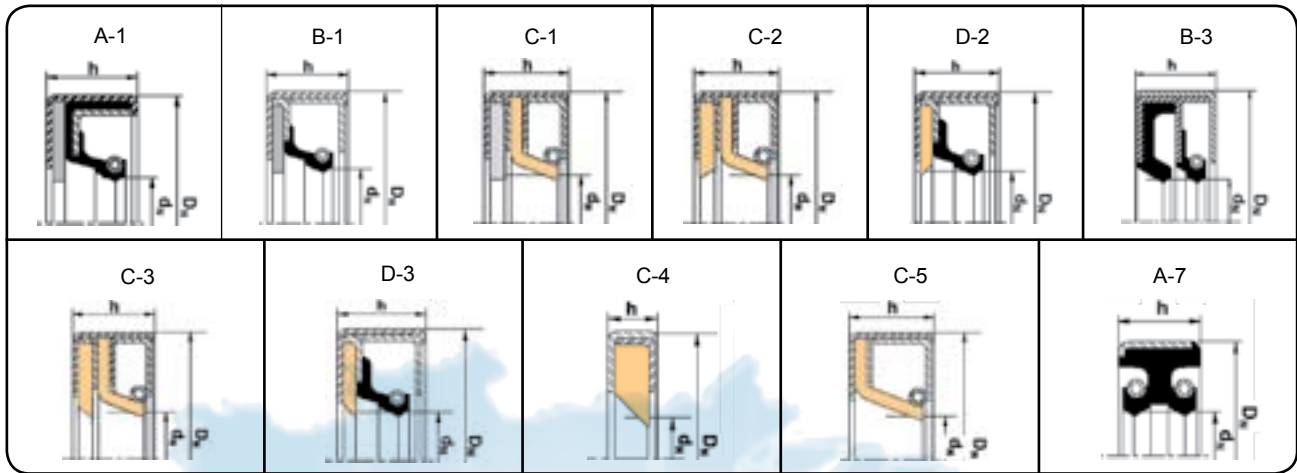

LINHA	GRUPO	dn	Dn	h	CÓDIGO
RE	B13	20,00	47,00	10,00	0030100
RE	C5	20,00	47,00	10,00	0824409
RE	D3	20,00	47,00	13,00	0924411
RE	R7	20,00	47,00	16,00	0724412
RE	C5	20,64	34,93	11,91	0824420
RE	B12	20,64	34,93	12,70	0024422
RE	B7	20,64	34,93	14,29	0024423
RE	C5	20,64	38,10	9,92	0824415
RE	B7	20,64	38,10	18,26	0024426
RE	B9	20,64	38,10	18,26	0024427
RE	C5	21,43	38,10	10,32	0830144
RE	C4	22,00	35,00	7,00	0824449
RE	B13	22,00	40,00	3,00	0024454
RE	R7	22,00	40,00	8,50	0735014
RE	R8	22,00	45,00	12,00	0724461
RE	A3	22,22	38,10	10,32	0631425
RE	A7	22,23	31,75	9,53	0633153
RE	C5	22,23	33,34	6,35	0824469
RE	C5	22,23	33,34	9,53	0824471
RE	C5	22,23	34,93	7,94	0824474
RE	R7	22,23	38,10	7,94	0731484
RE	B7	22,23	38,10	9,53	0024481
RE	C5	22,23	38,10	9,92	0824482
RE	B1	22,23	38,10	15,88	0024484
RE	C5	22,23	41,28	11,11	0824491
RE	B1	22,23	44,45	15,88	0024495
RE	B1	22,23	46,43	15,88	0024499
RE	B3	22,23	46,83	13,89	0024501
RE	B13	22,23	52,39	9,53	0024506
RE	A1	23,00	37,00	13,50	0635054
RE	B13	23,00	38,00	7,50	0024511
RE	C5	23,00	47,00	12,00	0824514
RE	C5	23,81	36,51	9,92	0830145
RE	D2	23,81	38,10	12,70	0929014
RE	B13	23,81	39,69	6,35	0024517
RE	A9	23,81	42,86	9,00	0637517

LINHA	GRUPO	dn	Dn	h	CÓDIGO
RE	B13	23,81	44,45	8,33	0024529
RE	C5	23,81	46,04	9,53	0824531
RE	B13	24,00	52,00	7,00	0024542
RE	B12	24,00	54,00	9,50	0033836
RE	B9	24,21	46,43	14,68	0024544
RE	C5	24,60	46,43	19,05	0824552
RE	B9	24,61	46,43	19,05	0024552
RE	B13	24,61	68,26	9,53	0029899
RE	R7	25,00	35,00	7,00	0731702
RE	B7	25,00	35,00	13,00	0024561
RE	B13	25,00	40,00	5,00	0024569
RE	B13	25,00	40,00	7,00	0024573
RE	R7	25,00	40,00	8,00	0736731
RE	R7	25,00	40,00	10,00	0736089
RE	C5	25,00	40,00	10,00	0824575
RE	C5	25,00	41,28	9,53	0824579
RE	C5	25,00	42,00	10,00	0834169
RE	D3	25,00	43,00	10,00	0924584
RE	C5	25,00	43,00	10,00	0824583
RE	R7	25,00	44,00	9,80	0724525
RE	R7	25,00	45,00	14,00	0731706
RE	B1	25,00	46,00	10,00	0029740
RE	R7	25,00	47,00	7,00	0733357
RE	C5	25,00	52,00	10,00	0824600
RE	C5	25,00	52,00	12,00	0824601
RE	R7	25,00	52,00	15,50	0735465
RE	B13	25,00	62,00	7,00	0024605
RE	C5	25,00	62,00	13,00	0824608
RE	C5	25,40	36,51	9,92	0824619
RE	B13	25,40	38,10	7,94	0024680
RE	C5	25,40	38,10	9,92	0824626
RE	B1	25,40	38,10	11,11	0024628
RE	C2	25,40	38,10	14,29	0832345
RE	C1	25,40	38,10	15,88	0824631
RE	C7	25,40	38,10	18,26	0824632
RE	A3	25,40	41,28	9,54	0634529