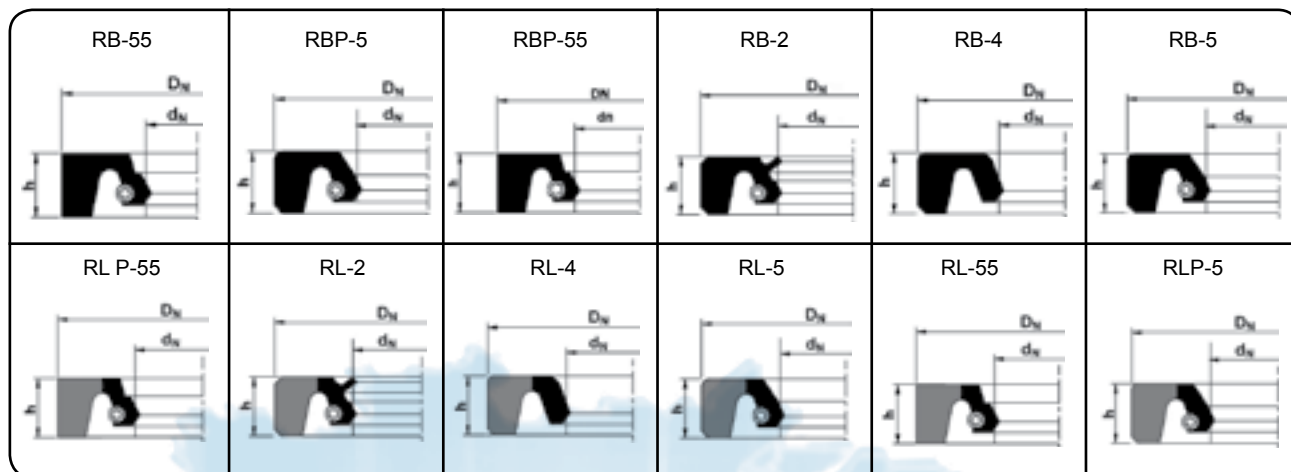

LINHA	GRUPO	dn	Dn	h	CÓDIGO
RB	55	35,00	52,00	7,50	0029357
RB	55	35,00	56,00	10,00	0029905
RB	55	35,00	63,00	10,00	0025205
RB	4	36,00	62,00	7,00	0031110
RB	4	36,00	62,00	10,00	0031176
RB	55	37,00	48,00	7,00	0031405
RB	55	37,00	62,00	10,00	0029358
RB	55	38,20	57,00	7,00	0035483
RB	P55	40,00	70,00	11,00	0034654
RB	5	41,28	55,56	9,53	0029683
RB	2	41,28	57,15	6,35	0037747
RB	55	41,28	61,91	12,70	0029055
RB	55	44,00	60,00	10,00	0031046
RB	5	44,45	69,85	11,91	0030098
RB	4	45,00	55,00	7,50	0037529
RB	55	45,00	60,00	7,00	0030395
RB	5	45,00	60,00	12,00	0036469
RB	5	45,00	65,00	10,00	0025718
RB	5	47,63	66,80	9,53	0034640
RB	5	47,63	76,20	12,70	0029019
RB	55	48,00	62,00	5,00	0025850
RB	4	48,00	80,00	6,00	0031386
RB	4	48,50	58,00	5,00	0031383
RB	55	50,00	60,00	8,00	0029208
RB	5	50,00	67,00	7,00	0034185
RB	5	50,00	67,00	7,00	0035676
RB	5	50,00	70,00	10,00	0030042
RB	5	50,00	80,00	14,00	0034754
RB	5	50,80	68,26	12,70	0025968
RB	5	50,80	76,20	9,53	0035912
RB	55	52,00	75,00	6,00	0035478
RB	5	52,39	76,20	7,94	0034775
RB	P55	52,39	76,20	9,53	0032276
RB	P5	53,98	79,38	12,70	0034257
RB	55	54,00	70,00	8,00	0028730
RB	55	55,00	68,00	10,00	0032760

LINHA	GRUPO	dn	Dn	h	CÓDIGO
RB	5	55,00	76,00	12,00	0026143
RB	55	55,00	80,00	11,50	0032597
RB	55	55,00	85,00	13,00	0030053
RB	2	55,00	90,00	10,00	0036648
RB	5	57,15	82,50	12,70	0029769
RB	5	57,50	78,30	6,40	0026206
RB	P5	58,74	79,38	9,53	0034258
RB	5	59,30	91,70	10,00	0026299
RB	5	60,00	68,00	6,50	0034934
RB	P5	60,00	75,00	10,00	0036577
RB	5	60,00	75,00	10,00	0037550
RB	5	60,00	80,00	10,00	0034630
RB	55	60,00	85,00	8,00	0030022
RB	55	60,00	85,00	11,00	0031442
RB	5	60,00	90,00	14,00	0035992
RB	5	62,00	85,00	10,00	0026394
RB	55	65,09	88,90	12,70	0033354
RB	55	66,68	92,08	12,70	0028933
RB	5	70,00	89,00	8,10	0034969
RB	5	70,00	92,00	12,00	0034406
RB	5	70,00	100,00	10,00	0034160
RB	2	70,00	110,00	12,00	0036646
RB	5	72,70	101,60	6,50	0035883
RB	55	73,00	104,00	11,00	0030823
RB	5	75,00	100,00	8,00	0029362
RB	5	75,00	105,00	16,00	0034238
RB	55	76,20	95,25	9,53	0026689
RB	P55	76,20	101,60	9,53	0032275
RB	5	79,37	104,77	12,70	0029218
RB	5	79,37	107,95	15,87	0036104
RB	5	80,00	99,00	8,10	0035677
RB	P55	80,00	100,00	13,00	0037125
RB	55	80,00	100,00	13,00	0033251
RB	55	80,00	110,00	16,00	0033136
RB	4	80,17	106,36	11,91	0029659
RB	4	81,70	95,00	5,00	0031385