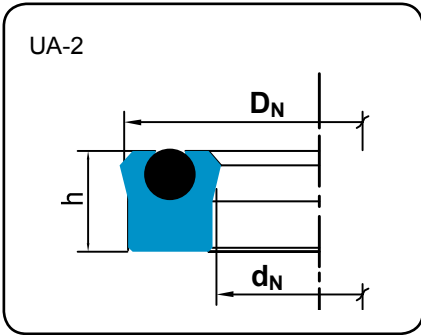

LINHA	GRUPO	dn	D_N	h	CÓDIGO
GU UA2	196,85	215,90	15,88	0019620	
GU UA2	196,85	222,25	19,05	0019621	
GU UA2	196,85	228,60	25,40	0019622	
GU UA2	196,85	234,95	31,75	0019623	
GU UA2	196,85	247,65	38,10	0019624	
GU UA2	200,00	220,00	15,00	0067741	
GU UA2	202,20	216,00	14,00	0076571	
GU UA2	203,20	215,90	14,29	0019625	
GU UA2	203,20	219,07	12,70	0071418	
GU UA2	203,20	219,08	15,88	0019626	
GU UA2	203,20	222,25	15,88	0019627	
GU UA2	203,20	228,60	19,05	0019628	
GU UA2	203,20	234,95	25,40	0019629	
GU UA2	203,20	241,30	6,35	0064684	
GU UA2	203,20	241,30	31,75	0019630	
GU UA2	203,20	254,00	38,10	0019631	
GU UA2	206,37	219,07	14,28	0052976	
GU UA2	209,55	222,25	14,29	0019632	
GU UA2	209,55	225,43	15,88	0019633	
GU UA2	209,55	228,60	15,88	0019634	
GU UA2	209,55	234,95	19,05	0019635	
GU UA2	209,55	241,30	25,40	0019636	
GU UA2	209,55	247,65	31,75	0019637	
GU UA2	209,55	260,35	38,10	0019638	
GU UA2	210,00	230,00	14,00	0074272	
GU UA2	214,00	250,00	25,40	0075107	
GU UA2	215,90	228,60	14,29	0019639	
GU UA2	215,90	228,60	15,87	0052119	
GU UA2	215,90	231,78	15,88	0019640	
GU UA2	215,90	234,95	15,88	0019641	
GU UA2	215,90	241,30	19,05	0019642	
GU UA2	215,90	247,65	25,40	0019643	
GU UA2	215,90	254,00	31,75	0019644	
GU UA2	215,90	266,70	38,10	0019645	
GU UA2	220,00	249,00	18,00	0075116	

LINHA	GRUPO	dn	D_N	h	CÓDIGO
GU UA2	222,25	234,95	14,29	0019646	
GU UA2	222,25	238,13	15,88	0019647	
GU UA2	222,25	241,30	15,88	0019648	
GU UA2	222,25	247,65	19,05	0019649	
GU UA2	222,25	254,00	25,40	0019650	
GU UA2	222,25	260,35	31,75	0019651	
GU UA2	222,25	273,05	38,10	0019652	
GU UA2	228,60	241,30	14,29	0019653	
GU UA2	228,60	244,48	15,88	0019654	
GU UA2	228,60	247,65	15,88	0019655	
GU UA2	228,60	254,00	19,05	0017091	
GU UA2	228,60	260,35	25,40	0019656	
GU UA2	228,60	266,70	31,75	0019657	
GU UA2	228,60	279,40	38,10	0019658	
GU UA2	234,95	247,65	14,29	0019659	
GU UA2	234,95	250,83	15,88	0019660	
GU UA2	234,95	254,00	15,88	0019661	
GU UA2	234,95	260,35	19,05	0019662	
GU UA2	234,95	266,70	25,40	0019663	
GU UA2	234,95	273,05	31,75	0019664	
GU UA2	234,95	285,75	38,10	0019665	
GU UA2	241,30	254,00	14,29	0019666	
GU UA2	241,30	257,18	15,88	0019667	
GU UA2	241,30	260,35	15,88	0019668	
GU UA2	241,30	266,70	19,05	0019669	
GU UA2	241,30	273,05	25,40	0019670	
GU UA2	241,30	279,40	31,75	0019671	
GU UA2	241,30	292,10	38,10	0019672	
GU UA2	247,65	260,35	14,29	0019673	
GU UA2	247,65	263,53	15,88	0019674	
GU UA2	247,65	266,70	15,88	0019675	
GU UA2	247,65	273,05	19,05	0019676	
GU UA2	247,65	279,40	25,40	0019677	
GU UA2	247,65	285,75	31,75	0019678	
GU UA2	247,65	298,45	38,10	0019679	
GU UA2	249,21	268,27	18,50	0074517	
GU UA2	250,00	274,00	14,28	0064564	
GU UA2	252,00	269,88	15,88	0019680	
GU UA2	254,00	266,70	14,29	0015926	
GU UA2	254,00	273,05	15,88	0019681	
GU UA2	254,00	279,40	19,05	0019682	
GU UA2	254,00	284,00	28,00	0076026	
GU UA2	254,00	285,75	25,40	0019683	
GU UA2	254,00	292,12	31,75	0019684	
GU UA2	254,00	304,80	38,10	0019685	
GU UA2	260,35	273,05	14,29	0019686	
GU UA2	260,35	276,23	15,88	0019687