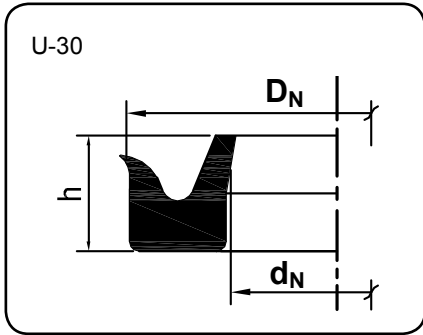

LINHA	GRUPO	dn	D_N	h	CÓDIGO
GU	30	17,00	25,00	6,50	0057643
GU	30	17,30	30,00	7,90	0058243
GU	30	17,46	26,99	6,35	0018886
GU	30	17,46	30,16	6,35	0057271
GU	30	18,00	25,00	6,50	0062150
GU	30	19,00	27,50	5,00	0006072
GU	30	19,05	28,58	6,35	0065064
GU	30	19,05	31,75	6,35	0052567
GU	30	20,00	32,00	6,00	0064981
GU	30	20,50	30,00	6,30	0014438
GU	30	20,64	30,16	6,35	0052574
GU	30	21,30	34,00	7,90	0058245
GU	30	21,50	29,50	5,50	0009209
GU	30	21,50	34,80	6,00	0063016
GU	30	22,00	35,00	9,00	0065496
GU	30	22,23	34,93	6,35	0052579
GU	30	22,23	34,93	7,94	0058246
GU	30	23,00	31,00	7,00	0002848
GU	30	24,30	37,00	7,90	0058247
GU	30	25,00	37,00	8,00	0014430
GU	30	25,00	38,00	8,00	0014599
GU	30	25,30	38,00	7,90	0058248
GU	30	25,40	36,50	6,00	0064671
GU	30	25,40	41,27	9,52	0060128
GU	30	26,00	35,00	7,00	0005395
GU	30	26,00	39,00	7,00	0064982
GU	30	26,19	42,07	9,53	0058249
GU	30	27,00	36,50	5,00	0009999
GU	30	27,00	44,00	10,00	0009249
GU	30	27,50	40,00	8,30	0008141
GU	30	28,00	36,00	6,20	0057545
GU	30	28,00	40,00	8,00	0017291
GU	30	28,00	40,00	9,00	0002528
GU	30	28,00	50,80	7,00	0061862
GU	30	28,25	46,04	10,20	0052597
GU	30	29,00	39,00	7,00	0077370
GU	30	29,00	45,00	8,00	0004989
GU	30	29,10	45,00	9,50	0058250
GU	30	29,50	39,00	7,00	0017856
GU	30	30,00	36,00	6,50	0061199
GU	30	30,16	38,10	6,35	0052603

LINHA	GRUPO	dn	D_N	h	CÓDIGO
GU	30	30,16	41,28	6,35	0052604
GU	30	30,16	42,86	9,53	0052605
GU	30	30,20	38,10	6,40	0062327
GU	30	31,75	42,07	7,14	0062212
GU	30	31,75	47,63	7,94	0052608
GU	30	32,10	48,00	9,50	0058251
GU	30	33,34	47,63	9,53	0057272
GU	30	34,00	49,00	9,80	0065190
GU	30	34,00	50,00	12,00	0062322
GU	30	34,50	48,00	9,50	0016772
GU	30	34,93	44,45	6,75	0052614
GU	30	34,93	50,80	11,11	0061467
GU	30	35,10	51,00	9,50	0058252
GU	30	36,00	50,00	9,50	0008140
GU	30	36,50	50,90	10,00	0059513
GU	30	36,50	58,90	10,00	0009678
GU	30	37,00	45,00	6,00	0014022
GU	30	37,50	44,50	6,00	0017109
GU	30	37,50	50,00	5,00	0063988
GU	30	38,00	50,00	7,00	0067640
GU	30	38,00	50,70	8,00	0062330
GU	30	38,00	52,50	9,00	0009620
GU	30	38,00	54,00	9,50	0060376
GU	30	38,10	52,38	9,52	0053073
GU	30	39,68	53,97	11,11	0072514
GU	30	40,00	49,00	6,50	0002654
GU	30	40,00	49,00	7,50	0062393
GU	30	40,00	50,00	7,00	0015895
GU	30	40,48	52,39	7,14	0061838
GU	30	41,00	49,00	8,00	0015415
GU	30	41,10	57,00	9,50	0058253
GU	30	41,28	50,80	7,14	0052630
GU	30	41,28	53,98	9,53	0052631
GU	30	42,00	50,00	8,00	0015517
GU	30	44,45	57,15	6,35	0052636
GU	30	45,00	55,00	7,50	0014942
GU	30	45,00	61,00	10,00	0017292
GU	30	45,10	61,00	9,50	0058254
GU	30	45,70	63,50	8,85	0052640
GU	30	46,00	58,00	6,50	0015781
GU	30	46,50	58,50	6,50	0014650
GU	30	46,83	63,50	9,00	0076712
GU	30	47,00	63,00	10,00	0017545
GU	30	47,50	63,50	8,00	0062324
GU	30	47,63	60,33	6,35	0004967
GU	30	48,00	60,00	7,00	0057820
GU	30	48,10	64,00	9,50	0058255
GU	30	49,00	64,50	12,00	0007701
GU	30	49,21	61,91	10,00	0052307
GU	30	50,00	60,00	10,00	0004013
GU	30	50,00	70,00	10,00	0059006
GU	30	50,90	70,00	12,70	0058256
GU	30	51,00	66,00	8,00	0002022