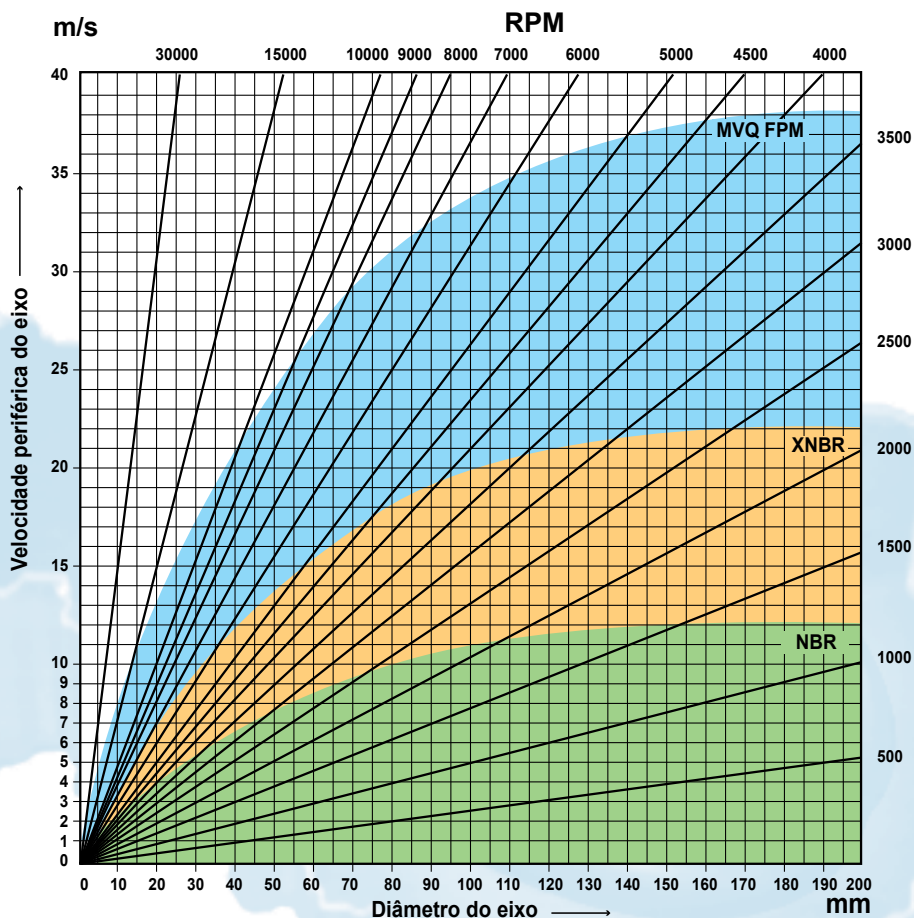

A velocidade periférica é importante na escolha do material para o lábio de vedação, devido à dissipação de calor gerada pelo atrito entre o eixo e o lábio de vedação.

Velocidade periférica admissível aos retentores

EXCENTRICIDADE

A excentricidade permitida ao eixo para um bom desempenho do retentor está limitada pela rotação do eixo, pela capacidade de flexibilidade da borracha e pela robustez do perfil do retentor.

O retentor deve ser projetado para ficar próximo aos mancais, onde a excentricidade é a menor possível.