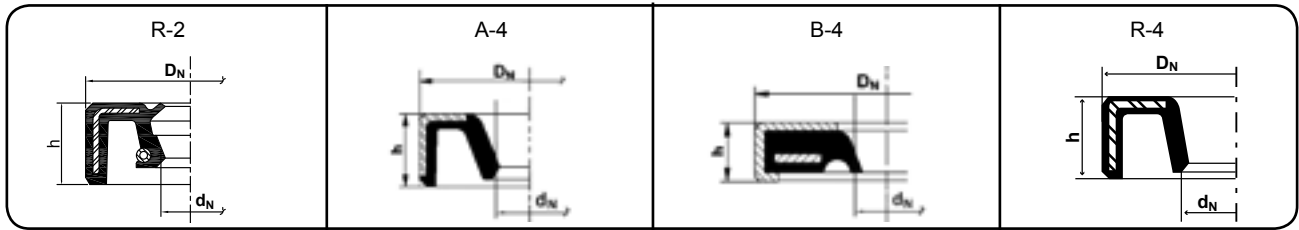

LINHA	GRUPO	dn	Dn	h	CÓDIGO
RS	A5	20,64	34,93	9,53	0630152
RS	R5	20,64	34,93	9,53	0730152
RS	A5	20,64	34,93	11,11	0632898
RS	B5	20,64	34,93	11,11	0032898
RS	R5	20,64	34,93	11,11	0732898
RS	A2	20,64	34,93	11,91	0624421
RS	B2	20,64	34,93	11,91	0024421
RS	R2	20,64	34,93	11,91	0724421
RS	A5	20,64	34,93	12,70	0630752
RS	R5	20,64	34,93	12,70	0730752
RS	B5	20,64	34,93	12,70	0030752
RS	B5	20,64	35,32	11,11	0032338
RS	R5	20,64	35,32	11,11	0732338
RS	A5	20,64	35,32	11,11	0632338
RS	A4	20,64	36,51	6,35	0624424
RS	A5	20,64	38,10	6,35	0624425
RS	B5	20,64	38,10	6,35	0024425
RS	R5	20,64	38,10	6,35	0724425
RS	A2	20,64	38,10	8,00	0635053
RS	R5	20,64	38,10	9,92	0724415
RS	A5	20,64	38,10	9,92	0624415
RS	A5	20,64	39,69	9,53	0624428
RS	B2	20,64	39,69	9,53	0031485
RS	B5	20,64	39,69	9,53	0024428
RS	R5	20,64	39,69	9,53	0724428
RS	A2	20,64	39,69	9,53	0631485
RS	R2	20,64	39,69	9,53	0731485
RS	R2	20,64	41,28	5,16	0724429
RS	B2	20,64	41,28	5,16	0024429
RS	A2	20,64	41,28	5,16	0624429
RS	A5	20,64	41,28	7,94	0624430
RS	B5	20,64	41,28	7,94	0024430
RS	R5	20,64	41,28	7,94	0724430
RS	R5	20,64	41,28	11,11	0724431
RS	B5	20,64	41,28	11,11	0024431
RS	A5	20,64	41,28	11,11	0624431
RS	A5	20,64	42,86	9,53	0624432
RS	B5	20,64	42,86	9,53	0024432
RS	R5	20,64	42,86	9,53	0724432
RS	R5	20,64	44,45	6,35	0724433
RS	B5	20,64	44,45	6,35	0024433
RS	A5	20,64	44,45	6,35	0624433
RS	A5	20,64	46,04	11,11	0624434

LINHA	GRUPO	dn	Dn	h	CÓDIGO
RS	B5	20,64	46,04	11,11	0024434
RS	R5	20,64	46,04	11,11	0724434
RS	R5	20,64	46,43	6,35	0724435
RS	B5	20,64	46,43	6,35	0024435
RS	A5	20,64	46,43	6,35	0624435
RS	A5	20,64	46,43	11,11	0624436
RS	B5	20,64	46,43	11,11	0024436
RS	R5	20,64	46,43	11,11	0724436
RS	R5	20,64	47,63	11,11	0724437
RS	B5	20,64	47,63	11,11	0024437
RS	A5	20,64	47,63	11,11	0624437
RS	B5	20,64	49,21	6,35	0033441
RS	A5	20,64	49,21	6,35	0633441
RS	R5	20,64	49,21	6,35	0733441
RS	A2	20,64	50,80	7,94	0629664
RS	R2	20,64	50,80	7,94	0729664
RS	B2	20,64	50,80	7,94	0029664
RS	A4	21,00	29,00	4,00	0634109
RS	A5	21,00	30,00	6,50	0631678
RS	R5	21,00	30,00	6,50	0731678
RS	B5	21,00	30,00	6,50	0031678
RS	A4	21,00	32,00	5,00	0635328
RS	A5	21,00	32,00	7,00	0635225
RS	A5	21,00	32,00	7,00	0631679
RS	A2	21,00	32,00	7,00	0630839
RS	R5	21,00	32,00	7,00	0731679
RS	R2	21,00	32,00	7,00	0730839
RS	B5	21,00	32,00	7,00	0031679
RS	B2	21,00	32,00	7,00	0030839
RS	A2	21,00	32,00	7,50	0630068
RS	A5	21,00	35,00	8,00	0631680
RS	R5	21,00	35,00	8,00	0731680
RS	B5	21,00	35,00	8,00	0031680
RS	B5	21,00	35,00	10,00	0031681
RS	R5	21,00	35,00	10,00	0731681
RS	A5	21,00	35,00	10,00	0631681
RS	A5	21,00	38,50	10,00	0628759
RS	R5	21,00	38,50	10,00	0728759
RS	B5	21,00	38,50	10,00	0028759
RS	B5	21,00	40,00	10,00	0031682
RS	R5	21,00	40,00	10,00	0731682
RS	A5	21,00	40,00	10,00	0631682
RS	R5	21,00	50,00	13,00	0734964