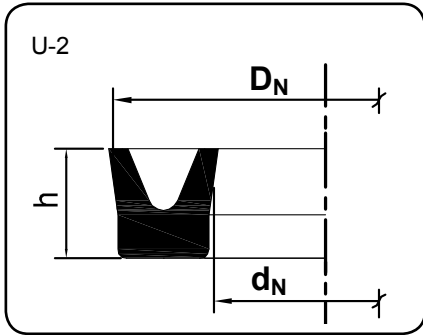

LINHA	GRUPO	dn	D_N	h	CÓDIGO
GU	2	10,00	32,00	10,00	0053725
GU	2	10,00	33,00	10,50	0062688
GU	2	10,50	16,00	6,00	0003732
GU	2	10,50	17,50	12,00	0065958
GU	2	10,50	18,50	4,50	0076098
GU	2	10,50	19,50	4,00	0006574
GU	2	11,00	16,00	3,00	0006803
GU	2	11,00	16,00	4,00	0053727
GU	2	11,00	16,00	4,20	0062343
GU	2	11,00	18,00	4,00	0014141
GU	2	11,00	19,00	4,00	0053729
GU	2	11,00	21,50	6,50	0005428
GU	2	11,00	22,00	8,00	0053731
GU	2	11,00	23,00	6,00	0053733
GU	2	11,00	25,00	7,00	0053735
GU	2	11,00	25,00	8,00	0053737
GU	2	11,00	26,00	8,00	0053739
GU	2	11,00	30,00	9,00	0005846
GU	2	11,11	15,87	3,17	0077307
GU	2	11,11	15,88	6,35	0062791
GU	2	11,11	28,58	12,00	0053741
GU	2	11,50	16,50	3,50	0008593
GU	2	11,50	16,50	5,00	0008683
GU	2	11,50	17,00	3,00	0063503
GU	2	11,50	17,00	5,50	0002237
GU	2	11,50	18,00	5,00	0053743
GU	2	11,90	22,22	7,14	0009284
GU	2	11,91	17,46	3,53	0002935
GU	2	12,00	17,00	5,00	0062203
GU	2	12,00	17,50	6,00	0059217
GU	2	12,00	18,00	3,50	0064307
GU	2	12,00	18,00	4,00	0006314
GU	2	12,00	18,00	4,50	0053750
GU	2	12,00	18,00	5,00	0053752
GU	2	12,00	18,00	6,00	0058067
GU	2	12,00	19,00	7,50	0057717
GU	2	12,00	20,00	5,00	0065274
GU	2	12,00	20,00	8,00	0060059
GU	2	12,00	20,00	9,00	0016225
GU	2	12,00	22,00	5,00	0015757
GU	2	12,00	22,00	7,00	0053761

LINHA	GRUPO	dn	D_N	h	CÓDIGO
GU	2	12,00	22,00	8,00	0053767
GU	2	12,00	24,00	6,00	0053770
GU	2	12,00	24,00	9,00	0053772
GU	2	12,00	24,00	11,50	0053774
GU	2	12,00	25,00	8,00	0053775
GU	2	12,00	25,00	9,52	0004219
GU	2	12,00	26,00	8,00	0053778
GU	2	12,00	26,00	12,00	0053784
GU	2	12,00	28,00	8,00	0053786
GU	2	12,00	28,00	9,00	0053788
GU	2	12,00	28,00	10,00	0053790
GU	2	12,00	28,00	26,00	0053792
GU	2	12,00	30,00	9,00	0053794
GU	2	12,00	32,00	5,00	0073130
GU	2	12,00	32,00	10,00	0053796
GU	2	12,00	34,00	10,00	0053798
GU	2	12,00	35,00	14,00	0053800
GU	2	12,00	36,00	12,00	0053802
GU	2	12,00	40,00	10,00	0053804
GU	2	12,20	31,80	17,00	0075441
GU	2	12,50	17,50	2,50	0007009
GU	2	12,50	18,50	3,00	0005177
GU	2	12,50	20,50	6,00	0077187
GU	2	12,50	25,00	6,00	0063601
GU	2	12,50	25,50	6,50	0014111
GU	2	12,50	28,00	13,00	0053808
GU	2	12,50	30,00	10,00	0053810
GU	2	12,50	32,00	12,00	0053812
GU	2	12,50	35,00	12,00	0053814
GU	2	12,70	19,05	2,38	0053816
GU	2	12,70	19,05	3,18	0008528
GU	2	12,70	25,40	6,35	0002484
GU	2	12,70	25,40	12,70	0004220
GU	2	13,00	17,00	5,00	0015956
GU	2	13,00	20,00	3,00	0053822
GU	2	13,00	20,00	5,50	0053824
GU	2	13,00	21,00	6,00	0002254
GU	2	13,00	22,00	7,50	0057959
GU	2	13,00	24,00	6,00	0053828
GU	2	13,00	28,00	9,00	0053831
GU	2	13,00	30,00	8,00	0053833
GU	2	13,00	30,00	10,00	0053835
GU	2	13,00	36,00	10,00	0053837
GU	2	13,00	40,00	8,00	0053839
GU	2	13,50	19,00	3,50	0058551
GU	2	13,50	23,50	6,00	0009400
GU	2	13,70	20,00	4,50	0015922
GU	2	14,00	20,00	4,00	0053841
GU	2	14,00	20,00	4,50	0053845
GU	2	14,00	22,00	6,00	0003370
GU	2	14,00	22,00	8,00	0053852
GU	2	14,00	23,00	4,50	0073447
GU	2	14,00	23,00	8,00	0067191