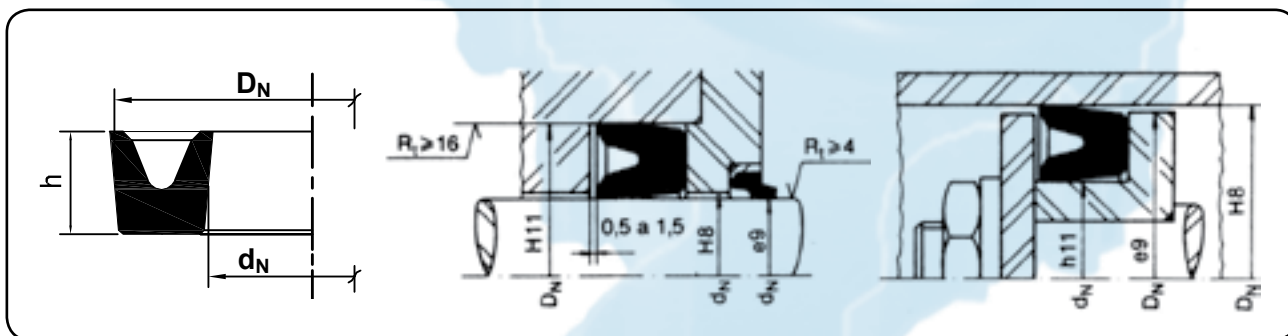

GAXETAS

MODELO U-3

CARACTERÍSTICAS

São gaxetas de perfil simétrico, apropriadas à vedação de hastes ou êmbolos.

APLICAÇÕES

São aplicadas em movimentos alternativos de sistemas pneumáticos ou hidráulicos de baixas e médias pressões, ou seja, em prensas, máquinas operatrizes, aparelhos de levantamento, tratores, máquinas agrícolas, máquinas de construções e máquinas em geral.

ESPECIFICAÇÕES

São mantidas em estoque:

material: bor. nitrílica
dureza: 85 Shore A
pressão: $\leq 100 \text{ kg/cm}^2$
velocidade: $\leq 0,5 \text{ m/s}$
temperatura: -50°C a $+ 110^\circ\text{C}$

Para sistemas com pressões $\leq 200 \text{ kg/cm}^2$, utiliza-se Poliuretano e, para sistemas pneumáticos, utiliza-se borracha nitrílica com 70 Shore A de dureza.

LINHA	GRUPO	dn	D_N	h	CÓDIGO
GU	3	3,00	8,50	3,50	0007046
GU	3	3,18	7,94	3,18	0007121
GU	3	6,00	12,00	7,00	0058493
GU	3	6,00	12,50	4,70	0006289
GU	3	6,00	15,50	4,50	0002936
GU	3	6,00	20,00	13,00	0052265
GU	3	6,00	22,00	8,00	0016762
GU	3	6,00	22,00	15,00	0015627
GU	3	6,50	12,00	4,00	0015205
GU	3	7,00	18,00	6,00	0053281
GU	3	7,54	19,05	4,37	0006897
GU	3	8,00	20,00	6,00	0003909
GU	3	8,50	11,50	3,00	0067859

LINHA	GRUPO	dn	D_N	h	CÓDIGO
GU	3	9,00	16,00	5,00	0057525
GU	3	10,50	19,00	4,00	0006520
GU	3	10,50	19,00	4,50	0006536
GU	3	10,50	21,00	5,00	0053208
GU	3	12,50	34,50	8,00	0005279
GU	3	12,70	20,64	4,76	0003265
GU	3	13,00	20,50	5,50	0052336
GU	3	14,00	25,00	7,00	0008028
GU	3	14,00	35,00	10,00	0003983
GU	3	14,29	28,58	6,35	0062345
GU	3	14,29	50,80	6,35	0006368
GU	3	14,50	36,00	10,00	0004223
GU	3	15,00	31,00	10,00	0014070

LINHA	GRUPO	dn	D_N	h	CÓDIGO
GU	3	15,50	30,50	8,00	0051981
GU	3	15,88	22,23	3,57	0008281
GU	3	15,88	25,40	6,35	0016063
GU	3	15,88	28,58	9,53	0003218
GU	3	17,46	25,40	5,56	0005904
GU	3	18,00	27,40	5,00	0004918
GU	3	18,00	33,00	9,50	0006848
GU	3	19,00	25,00	3,50	0008331
GU	3	19,05	25,40	3,96	0009437
GU	3	19,05	25,40	3,97	0058558
GU	3	19,05	30,16	8,73	0060480
GU	3	19,50	28,50	4,90	0002981
GU	3	20,80	39,20	9,50	0064182