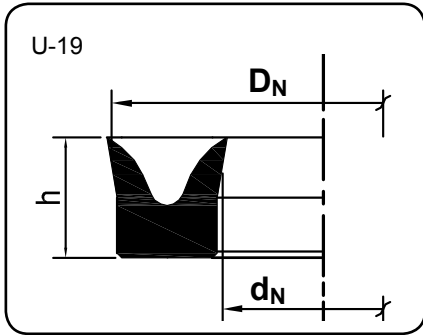

LINHA	GRUPO	dn	D_N	h	CÓDIGO
GU 19	15,00	30,00	8,00	0052549	
GU 19	15,00	35,00	10,00	0052550	
GU 19	15,50	26,00	5,00	0008645	
GU 19	15,88	25,40	6,35	0052552	
GU 19	15,88	31,75	6,35	0002934	
GU 19	16,00	32,00	8,00	0052554	
GU 19	16,00	36,00	10,00	0052555	
GU 19	17,00	38,00	10,00	0052556	
GU 19	17,46	26,99	7,14	0052558	
GU 19	17,46	28,58	5,56	0052559	
GU 19	17,50	37,50	10,00	0064189	
GU 19	18,00	34,00	8,00	0052561	
GU 19	18,00	38,00	10,00	0052562	
GU 19	18,00	40,00	10,00	0052563	
GU 19	19,00	33,00	7,50	0003020	
GU 19	19,05	30,16	6,35	0052565	
GU 19	19,05	31,75	6,35	0052566	
GU 19	19,05	33,34	7,94	0052569	
GU 19	19,05	34,93	7,94	0052570	
GU 19	19,50	32,00	7,00	0004660	
GU 19	20,00	30,00	9,00	0059291	
GU 19	20,00	36,00	8,00	0052571	
GU 19	20,00	40,00	10,00	0052572	
GU 19	20,00	43,00	12,00	0052573	
GU 19	20,64	36,51	9,53	0052576	
GU 19	21,30	34,90	6,30	0002931	
GU 19	21,50	34,80	6,00	0062723	
GU 19	22,00	35,00	7,50	0007194	
GU 19	22,00	42,00	10,00	0052577	
GU 19	22,22	34,92	6,80	0072719	
GU 19	22,23	31,75	8,73	0063198	
GU 19	22,23	34,93	6,35	0005185	
GU 19	22,23	38,10	7,94	0052580	
GU 19	23,00	30,00	6,00	0061548	
GU 19	23,81	39,69	7,94	0052583	
GU 19	23,81	41,28	9,53	0052584	
GU 19	25,00	40,00	6,00	0015766	
GU 19	25,00	40,00	7,50	0005455	
GU 19	25,00	42,00	8,00	0052585	
GU 19	25,00	45,00	10,00	0052586	
GU 19	25,00	50,00	12,00	0052587	

LINHA	GRUPO	dn	D_N	h	CÓDIGO
GU 19	25,40	38,10	9,52	0058468	
GU 19	25,40	39,69	4,00	0061308	
GU 19	25,40	42,86	9,53	0052591	
GU 19	25,40	44,45	9,53	0052592	
GU 19	26,00	46,00	10,00	0052593	
GU 19	26,99	46,04	9,53	0052595	
GU 19	28,00	48,00	10,00	0052596	
GU 19	28,50	37,00	5,00	0009392	
GU 19	28,50	47,00	9,00	0006639	
GU 19	28,57	43,65	11,00	0008628	
GU 19	28,58	42,86	9,53	0066084	
GU 19	28,58	47,63	9,53	0002476	
GU 19	29,00	38,50	5,00	0061322	
GU 19	30,00	45,00	10,00	0052600	
GU 19	30,00	46,00	8,00	0005878	
GU 19	30,00	50,00	10,00	0052601	
GU 19	30,00	60,00	15,00	0052602	
GU 19	30,16	49,21	9,53	0052606	
GU 19	30,16	61,91	6,35	0062414	
GU 19	31,75	50,80	9,53	0052610	
GU 19	32,00	52,00	10,00	0052611	
GU 19	33,00	42,00	5,50	0007709	
GU 19	33,00	46,00	8,00	0008608	
GU 19	33,34	52,39	9,53	0052613	
GU 19	34,00	41,00	5,50	0005964	
GU 19	34,93	53,98	9,53	0052617	
GU 19	35,00	50,00	10,00	0059548	
GU 19	35,00	55,00	10,00	0052618	
GU 19	35,00	60,00	12,00	0052619	
GU 19	36,00	50,00	10,00	0008761	
GU 19	36,51	57,15	7,94	0052620	
GU 19	38,00	58,00	10,00	0052621	
GU 19	38,10	55,56	6,35	0052624	
GU 19	39,69	58,74	9,53	0052626	
GU 19	39,69	61,91	9,53	0052627	
GU 19	40,00	60,00	10,00	0005948	
GU 19	40,00	65,00	12,00	0052628	
GU 19	41,28	57,94	9,53	0009777	
GU 19	41,28	60,33	9,53	0052633	
GU 19	41,28	63,50	11,11	0005047	
GU 19	41,50	57,00	11,00	0006640	
GU 19	42,00	62,00	9,50	0064787	
GU 19	42,86	65,09	9,53	0052635	
GU 19	44,45	57,15	7,94	0063195	
GU 19	44,45	59,53	7,94	0061661	
GU 19	44,45	61,91	12,70	0060844	
GU 19	44,45	66,68	11,11	0005938	
GU 19	45,00	57,00	6,50	0005366	
GU 19	45,00	65,00	10,00	0009652	
GU 19	46,00	70,00	12,00	0052641	
GU 19	46,04	68,26	9,53	0052643	
GU 19	47,62	68,26	11,11	0060821	
GU 19	47,63	63,50	7,94	0004961