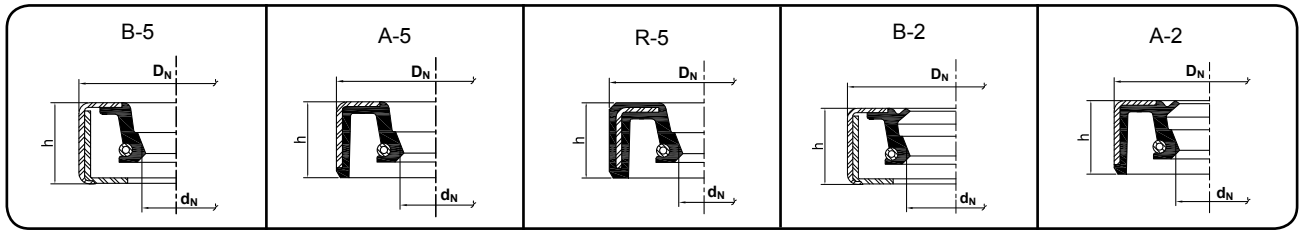

LINHA	GRUPO	dn	Dn	h	CÓDIGO
RS	A4	2,38	12,70	4,76	0624000
RS	R4	3,00	10,00	6,00	0731600
RS	R5	3,00	10,00	6,00	0733928
RS	R4	3,00	10,00	6,00	0735614
RS	R5	3,70	11,40	6,40	0737495
RS	A4	3,97	19,05	6,35	0624001
RS	R5	4,00	11,00	6,00	0731601
RS	R5	4,00	11,00	6,00	0733970
RS	R5	4,00	12,00	6,00	0731602
RS	R5	4,10	14,40	6,10	0736522
RS	R4	4,50	9,70	3,50	0731562
RS	R4	4,50	16,00	7,50	0729496
RS	R4	4,70	16,00	7,50	0729497
RS	R4	4,76	15,88	6,35	0724002
RS	R4	4,80	14,50	4,00	0734475
RS	R4	5,00	13,00	4,50	0734162
RS	R5	5,00	14,50	4,50	0736781
RS	R5	5,00	15,00	6,00	0731603
RS	R5	5,00	16,00	7,00	0731604
RS	A5	5,00	16,00	7,00	0631604
RS	R4	5,00	16,00	7,50	0729498
RS	A4	5,00	17,00	5,00	0635647
RS	R5	5,00	22,00	8,00	0731605
RS	R5	5,50	16,00	6,00	0732862
RS	R4	5,50	16,00	7,50	0729499
RS	A4	5,56	25,40	6,75	0629963
RS	A4	6,00	10,00	2,00	0632621
RS	R4	6,00	10,00	2,50	0736772
RS	A4	6,00	12,00	2,00	0635278
RS	R4	6,00	12,85	4,70	0724003
RS	A4	6,00	12,85	4,70	0624003
RS	R5	6,00	13,50	7,00	0732975
RS	R4	6,00	14,00	5,00	0729796
RS	R5	6,00	16,00	5,00	0731606
RS	R2	6,00	16,00	6,50	0736768
RS	R5	6,00	16,00	7,00	0729985
RS	A5	6,00	16,00	7,00	0629985
RS	R4	6,00	16,00	7,50	0729500
RS	R5	6,00	19,00	6,00	0731607
RS	A5	6,00	20,00	11,00	0629632
RS	A5	6,00	22,00	7,00	0631608
RS	R5	6,00	22,00	7,00	0731608
RS	R5	6,00	22,00	8,00	0729921

LINHA	GRUPO	dn	Dn	h	CÓDIGO
RS	A4	6,35	12,70	3,18	0633020
RS	B5	6,35	14,29	6,35	0030190
RS	A5	6,35	16,27	6,35	0624004
RS	B5	6,35	19,05	6,35	0033774
RS	B5	6,35	19,05	6,35	0024005
RS	R5	6,35	19,05	6,35	0724005
RS	R5	6,35	22,23	6,35	0724006
RS	B4	6,35	25,40	6,35	0024007
RS	R2	6,50	14,50	7,00	0733560
RS	R5	6,50	19,00	5,00	0737315
RS	R2	6,80	22,00	7,00	0732106
RS	A4	7,00	11,00	3,00	0637434
RS	A4	7,00	12,00	4,00	0629621
RS	A4	7,00	14,00	2,00	0629931
RS	A4	7,00	14,00	3,00	0624008
RS	R4	7,00	14,00	4,00	0730956
RS	R4	7,00	14,50	5,00	0733591
RS	A5	7,00	16,00	5,00	0634989
RS	A5	7,00	16,00	7,00	0634574
RS	A5	7,00	16,00	7,00	0629118
RS	R5	7,00	16,00	7,00	0729118
RS	B5	7,00	16,00	8,00	0034974
RS	R5	7,00	17,00	7,00	0729495
RS	R5	7,00	19,00	7,00	0733451
RS	R5	7,00	22,00	6,00	0734864
RS	R5	7,00	22,00	7,00	0731609
RS	R5	7,00	22,00	10,00	0724009
RS	R4	7,80	14,00	3,50	0733754
RS	A4	7,80	14,68	4,76	0634219
RS	A4	7,80	14,68	4,76	0630117
RS	R4	7,93	12,70	3,17	0724010
RS	A4	7,94	12,70	3,18	0624010
RS	A4	7,94	14,29	3,18	0624011
RS	R5	7,94	14,29	3,18	0733898
RS	A4	7,94	15,88	3,97	0624012
RS	R4	7,94	17,46	6,35	0724013
RS	A2	7,94	17,46	6,35	0629558
RS	R2	7,94	17,46	6,35	0729558
RS	R5	7,94	17,46	7,94	0724014
RS	A5	7,94	17,46	7,94	0624014
RS	R4	7,94	18,26	6,35	0724040
RS	A5	7,94	19,05	6,35	0624015
RS	A5	7,94	19,05	7,94	0629864