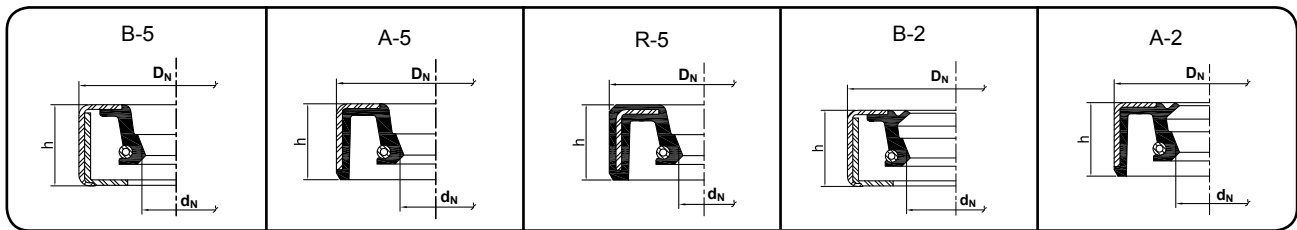

LINHA	GRUPO	dn	Dn	h	CÓDIGO
RS	R5	20,00	35,00	7,00	0733945
RS	R5	20,00	35,00	8,00	0731674
RS	R2	20,00	35,00	8,00	0732336
RS	A5	20,00	35,00	8,00	0631674
RS	R2	20,00	35,00	8,00	0724388
RS	R2	20,00	35,00	10,00	0724389
RS	A5	20,00	35,00	10,00	0630862
RS	R5	20,00	35,00	10,00	0730862
RS	A2	20,00	35,00	10,00	0624389
RS	B5	20,00	35,00	10,00	0030862
RS	R2	20,00	35,00	10,00	0734259
RS	R4	20,00	35,30	6,00	0729465
RS	R2	20,00	36,00	7,00	0736633
RS	R5	20,00	36,00	8,00	0730640
RS	R5	20,00	36,00	10,00	0724391
RS	R5	20,00	37,00	6,00	0724392
RS	A5	20,00	37,00	6,00	0624392
RS	R2	20,00	37,00	7,00	0737390
RS	R2	20,00	37,00	8,00	0733588
RS	R5	20,00	37,00	10,00	0724393
RS	R5	20,00	37,00	11,00	0724394
RS	R5	20,00	37,30	6,35	0733448
RS	R2	20,00	38,00	6,00	0736119
RS	A2	20,00	38,00	7,00	0634547
RS	R5	20,00	38,00	7,00	0729051
RS	R5	20,00	38,00	8,00	0731675
RS	R2	20,00	38,00	10,00	0731560
RS	R2	20,00	38,00	15,00	0734735
RS	R2	20,00	38,10	12,50	0735853
RS	A5	20,00	38,50	7,00	0634665
RS	R5	20,00	39,00	5,00	0724395
RS	R2	20,00	39,00	6,00	0736435
RS	R2	20,00	39,00	10,00	0736618
RS	R2	20,00	39,80	6,50	0735051
RS	A5	20,00	40,00	4,00	0631054
RS	A5	20,00	40,00	4,00	0624396
RS	R2	20,00	40,00	5,00	0737445
RS	A5	20,00	40,00	6,00	0624397
RS	B5	20,00	40,00	6,00	0024397
RS	R5	20,00	40,00	6,00	0724397
RS	R2	20,00	40,00	6,50	0724398
RS	R2	20,00	40,00	6,50	0732122
RS	R5	20,00	40,00	7,00	0724399

LINHA	GRUPO	dn	Dn	h	CÓDIGO
RS	R2	20,00	40,00	7,00	0724400
RS	A4	20,00	40,00	7,00	0636509
RS	B5	20,00	40,00	7,00	0024400
RS	A5	20,00	40,00	7,00	0624399
RS	A2	20,00	40,00	7,00	0624400
RS	R2	20,00	40,00	7,00	0735052
RS	R5	20,00	40,00	8,00	0735238
RS	R5	20,00	40,00	10,00	0733220
RS	A5	20,00	40,00	10,00	0624401
RS	A5	20,00	40,00	10,00	0624402
RS	B5	20,00	40,00	10,00	0024402
RS	A2	20,00	40,00	10,00	0635092
RS	R5	20,00	40,00	10,00	0724401
RS	R5	20,00	40,00	10,00	0724402
RS	A2	20,00	40,00	10,00	0631676
RS	A5	20,00	40,00	13,00	0624403
RS	R5	20,00	40,30	10,00	0733979
RS	R2	20,00	42,00	6,00	0733154
RS	R2	20,00	42,00	7,00	0736898
RS	B5	20,00	42,00	7,00	0030500
RS	A5	20,00	42,00	7,00	0630500
RS	R5	20,00	42,00	7,00	0730500
RS	A2	20,00	42,00	10,00	0632288
RS	R5	20,00	42,00	10,00	0724404
RS	B5	20,00	42,00	10,00	0033686
RS	A5	20,00	42,00	10,00	0624404
RS	B5	20,00	42,00	10,00	0024404
RS	R5	20,00	42,00	10,00	0733221
RS	R2	20,00	42,00	12,00	0737653
RS	R5	20,00	43,00	7,00	0729333
RS	R5	20,00	45,00	10,00	0724406
RS	R5	20,00	45,00	11,00	0736405
RS	R5	20,00	47,00	5,00	0724407
RS	A5	20,00	47,00	5,00	0624407
RS	A5	20,00	47,00	7,00	0624408
RS	R5	20,00	47,00	7,00	0724408
RS	R2	20,00	47,00	7,00	0733101
RS	R5	20,00	47,00	10,00	0724409
RS	A5	20,00	47,00	10,00	0624409
RS	B5	20,00	47,00	10,00	0024409
RS	A5	20,00	47,00	11,00	0630425
RS	R2	20,00	47,00	11,00	0734348
RS	B2	20,00	47,00	13,00	0035670