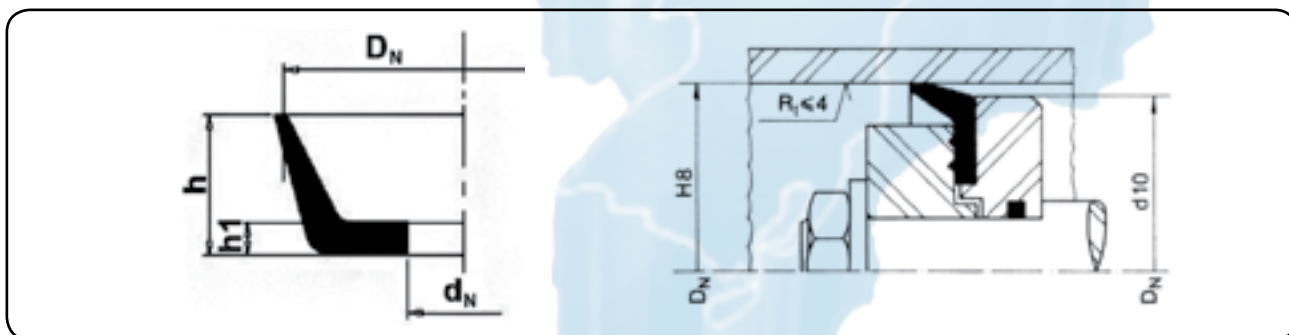

GAXETAS

MODELO L-2

CARACTERÍSTICAS

As flanges que fixam e posicionam as gaxetas L-2 devem ter uma limitação de compressão máxima de 10% para impedir distorções no perfil das gaxetas.

A principal vantagem destas gaxetas consiste em fazer vedações com baixo coeficiente de atrito.

APLICAÇÕES

São aplicadas como vedadores de êmbolos de sistemas pneumáticos ou hidráulicos de baixas pressões, ou seja, em extrusoras, tesouras pneumáticas, indústrias de papel, cilindros direcionais e prensas de baixas pressões.

ESPECIFICAÇÕES

São mantidas em estoque:

material: bor. nitrílica composto de tecido impregnado com bor. nitrílica, recoberto de grafite (Lona)

dureza: 85 Shore A

pressão: $\leq 40 \text{ kg/cm}^2$ $\geq 40 \text{ kg/cm}^2$

velocidade: $\leq 0,5 \text{ m/s}$ $\leq 0,5 \text{ m/s}$

temperatura: $-50^\circ\text{C a } +110^\circ\text{C}$ $-50^\circ\text{C a } +110^\circ\text{C}$

Para sistemas pneumáticos, utilizam-se gaxetas de borracha nitrílica com 70 Shore A de dureza. Em sistemas com deficiência de lubrificação e de uma boa usinagem, utilizam-se gaxetas de Poliuretano ou de couro.

LINHA	GRUPO	dn	Dn	h	h1	CÓDIGO
GL 2	8,00	2,80	4,50	1,50	0051042	
GL 2	8,00	4,00	4,00	1,00	0058413	
GL 2	9,00	3,20	6,00	2,00	0051043	
GL 2	10,00	6,00	3,00	1,50	0004143	
GL 2	11,50	6,00	3,50	1,00	0009114	
GL 2	12,00	5,00	4,00	1,50	0051045	
GL 2	12,00	6,00	6,00	2,00	0051047	
GL 2	12,70	4,76	9,12	4,76	0007287	

LINHA	GRUPO	dn	Dn	h	h1	CÓDIGO
GL 2	13,00	4,00	8,00	3,50	0051044	
GL 2	13,09	6,35	6,35	1,58	0057963	
GL 2	14,00	5,00	8,00	2,00	0051046	
GL 2	14,00	6,00	3,50	1,70	0058334	
GL 2	14,00	6,00	7,00	4,60	0075563	
GL 2	16,00	6,00	8,00	5,00	0051048	
GL 2	17,50	5,50	10,00	2,00	0009814	
GL 2	18,00	0,00	11,00	4,50	0051030	

LINHA	GRUPO	dn	Dn	h	h1	CÓDIGO
GL 2	18,50	10,50	5,00	2,00	0009115	
GL 2	19,00	8,00	13,50	3,50	0014377	
GL 2	19,05	7,94	7,94	3,18	0058171	
GL 2	20,00	6,00	8,00	5,00	0051049	
GL 2	20,00	8,00	8,00	5,00	0051052	
GL 2	20,00	12,50	6,50	4,50	0017125	
GL 2	20,00	12,50	9,00	4,00	0019799	
GL 2	20,00	12,50	9,50	1,50	0057493