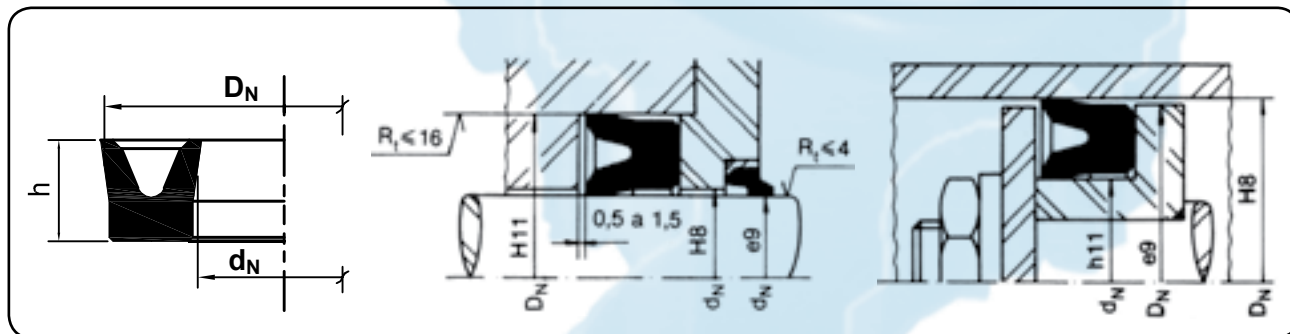

GAXETAS

MODELO U-1

CARACTERÍSTICAS

São gaxetas de perfil simétrico apropriadas à vedação de hastes ou êmbolos.

APLICAÇÕES

São aplicadas em movimentos alternativos de sistemas pneumáticos ou hidráulicos de baixas e médias pressões, ou seja, em prensas, máquinas operatrizes, aparelhos de levantamento, tratores, máquinas agrícolas, máquinas de construções e máquinas em geral.

ESPECIFICAÇÕES

São mantidas em estoque:

vedação: bor. nitrílica
dureza: 85 Shore A
pressão: $\leq 100 \text{ kg/cm}^2$
velocidade: $\leq 0,5 \text{ m/s}$
temperatura: -50°C a $+ 110^\circ\text{C}$

Para sistemas com pressões $\leq 200 \text{ kg/cm}^2$, utiliza-se Poliuretano e, para sistemas pneumáticos, utiliza-se borracha nitrílica com 70 Shore A de dureza.

LINHA	GRUPO	dn	DN	h	CÓDIGO
GU	1	2,00	10,00	3,80	0053480
GU	1	2,00	12,00	5,00	0053482
GU	1	3,00	7,00	5,00	0053484
GU	1	3,00	8,00	3,50	0053486
GU	1	3,00	8,00	4,00	0053488
GU	1	3,00	9,00	4,00	0053490
GU	1	3,00	13,00	3,50	0065035
GU	1	3,18	7,14	3,18	0063262
GU	1	3,90	7,50	3,00	0053493
GU	1	4,00	7,50	3,00	0002840
GU	1	4,00	10,00	4,00	0053495
GU	1	4,00	10,00	6,00	0076541
GU	1	4,00	12,00	5,20	0053497

LINHA	GRUPO	dn	DN	h	CÓDIGO
GU	1	4,00	12,00	8,00	0015616
GU	1	4,00	13,00	8,00	0068057
GU	1	4,00	14,00	4,50	0053504
GU	1	4,00	16,00	12,00	0015617
GU	1	4,20	8,00	1,60	0074116
GU	1	4,50	7,50	3,00	0053506
GU	1	4,50	8,00	3,00	0053508
GU	1	4,60	12,00	5,00	0053512
GU	1	4,70	7,50	3,00	0053514
GU	1	4,70	12,00	4,00	0053516
GU	1	4,75	11,00	4,00	0053518
GU	1	4,90	30,00	10,00	0053520
GU	1	5,00	11,00	5,00	0053526

LINHA	GRUPO	dn	DN	h	CÓDIGO
GU	1	5,00	12,00	5,00	0053528
GU	1	5,00	13,00	4,50	0053533
GU	1	5,00	14,00	4,50	0053536
GU	1	5,00	14,00	7,00	0053538
GU	1	5,00	15,00	5,00	0053540
GU	1	5,00	15,00	8,00	0053543
GU	1	5,00	16,00	8,00	0053544
GU	1	5,00	17,00	9,00	0053545
GU	1	5,15	23,80	7,00	0075043
GU	1	5,50	11,00	3,00	0053549
GU	1	5,50	11,00	7,00	0053547
GU	1	5,50	11,20	3,00	0053551
GU	1	6,00	10,00	4,00	0075029