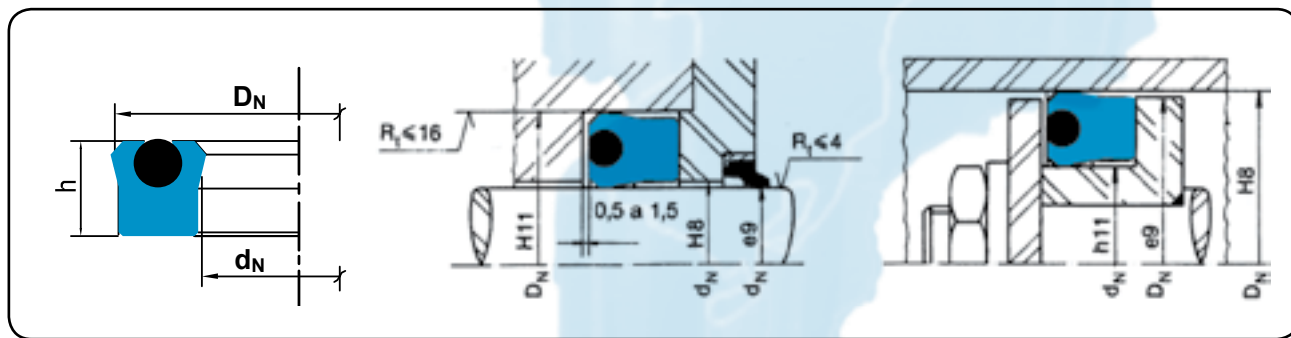

ESPECIFICAÇÕES

São mantidas em estoque:

gaxeta: Poliuretano com Molibdênio
anel ou cordão: bor. nitrílica
dureza: gaxeta – 95 Shore A / anel – 70 Shore A
pressão: $\leq 200 \text{ kg/cm}^2$
velocidade: $\leq 0,5 \text{ m/s}$
temperatura: $-35^\circ\text{C a } +90^\circ\text{C}$