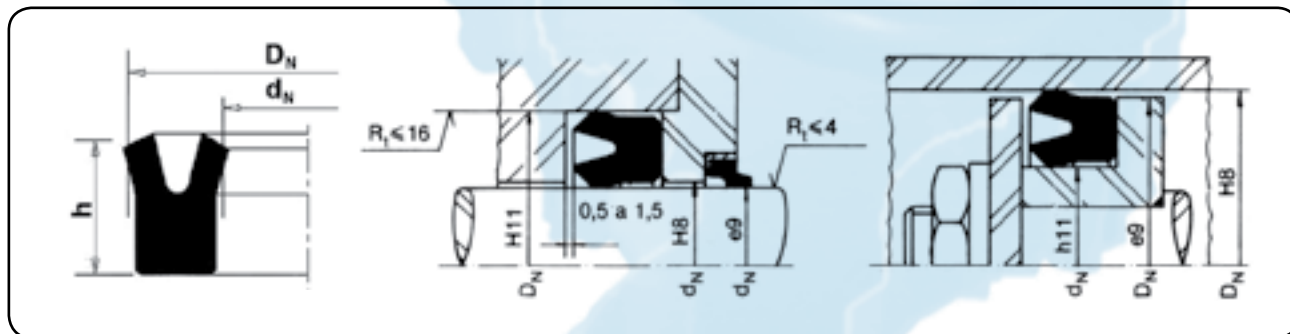

GAXETAS

MODELO U-104

CARACTERÍSTICAS

São gaxetas de perfil simétrico, apropriadas à vedação de hastes ou êmbolos.

APLICAÇÕES

São aplicadas em movimentos alternativos de sistemas pneumáticos ou hidráulicos de baixas e médias pressões, ou seja, em prensas, máquinas operatrizes, aparelhos de levantamento, tratores, máquinas agrícolas, máquinas de construções e máquinas em geral.

ESPECIFICAÇÕES

São mantidas em estoque:

material: bor. nitrílica
dureza: 85 Shore A
pressão: $\leq 0,5$ m/s
temperatura: -50°C a $+ 110^{\circ}\text{C}$

Para sistemas com pressões ≤ 200 kg/cm², utilizam-se Poliuretanos e, para sistemas pneumáticos, utiliza-se borracha nitrílica com 70 Shore A de dureza.

LINHA	GRUPO	dn	D_N	h	CÓDIGO
GU 104		3,00	10,00	6,00	0062394
GU 104		6,00	14,00	8,00	0004842
GU 104		6,35	19,05	7,94	0053591
GU 104		8,80	15,00	5,00	0062428
GU 104		9,00	19,00	8,00	0068272
GU 104		10,00	16,00	4,20	0062386
GU 104		10,00	16,00	5,00	0061821
GU 104		11,00	17,00	3,00	0058402
GU 104		12,00	18,00	5,50	0004941
GU 104		12,00	20,00	8,00	0065060
GU 104		12,00	23,00	8,00	0003513
GU 104		12,50	24,00	10,00	0016873
GU 104		12,70	19,05	3,18	0005683

LINHA	GRUPO	dn	D_N	h	CÓDIGO
GU 104		12,70	25,40	10,00	0053820
GU 104		13,00	20,00	7,00	0061819
GU 104		13,00	25,00	8,00	0061193
GU 104		13,49	22,23	7,94	0002464
GU 104		15,00	26,00	12,00	0061060
GU 104		15,50	22,00	4,00	0004313
GU 104		15,50	27,50	10,00	0016342
GU 104		15,88	28,58	9,92	0053921
GU 104		16,00	22,00	4,00	0003466
GU 104		16,00	24,00	5,00	0062785
GU 104		16,00	26,00	8,00	0059162
GU 104		16,00	32,00	10,00	0002473
GU 104		17,00	29,00	9,50	0016872

LINHA	GRUPO	dn	D_N	h	CÓDIGO
GU 104		17,50	23,50	3,50	0004993
GU 104		18,00	23,50	3,50	0008691
GU 104		19,00	24,00	4,50	0005240
GU 104		19,05	23,81	4,36	0005309
GU 104		20,00	29,00	10,00	0004843
GU 104		20,00	39,00	10,00	0054113
GU 104		22,00	28,50	6,00	0002813
GU 104		22,00	42,00	10,00	0062845
GU 104		22,23	28,58	3,18	0063481
GU 104		22,23	34,93	9,92	0054199
GU 104		23,00	30,00	3,50	0016518
GU 104		25,40	32,50	4,00	0057885
GU 104		25,40	32,54	3,97	0004311