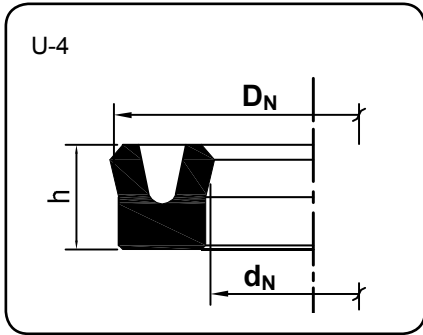

LINHA	GRUPO	dn	DN	h	CÓDIGO
GU	4	33,00	50,00	10,00	0052074
GU	4	33,34	41,27	5,15	0066583
GU	4	33,93	46,12	7,99	0076413
GU	4	34,00	46,00	8,00	0054508
GU	4	34,00	54,00	13,00	0003294
GU	4	34,50	43,00	4,50	0014487
GU	4	34,93	44,45	7,94	0062023
GU	4	35,00	42,00	4,50	0057315
GU	4	35,00	45,00	10,00	0016701
GU	4	35,00	48,00	9,00	0054544
GU	4	35,00	48,00	10,00	0068231
GU	4	35,00	50,00	10,00	0061092
GU	4	35,00	52,00	12,00	0008263
GU	4	35,00	52,00	13,00	0075294
GU	4	35,00	55,00	10,00	0014601
GU	4	35,00	55,00	12,00	0054555
GU	4	35,50	44,50	10,00	0051969
GU	4	35,50	45,00	6,00	0063187
GU	4	36,00	44,50	6,00	0066484
GU	4	36,00	47,00	7,00	0074578
GU	4	36,00	48,00	10,00	0005027
GU	4	36,00	50,00	8,00	0066392
GU	4	36,00	55,00	12,00	0054592
GU	4	36,50	46,00	9,50	0003706
GU	4	36,51	46,04	9,53	0062390
GU	4	37,00	52,00	10,00	0054605
GU	4	38,00	46,00	6,00	0069199
GU	4	38,00	50,00	8,00	0002229
GU	4	38,00	55,00	10,00	0054624
GU	4	38,00	58,00	12,00	0059721
GU	4	38,00	65,00	15,00	0054638
GU	4	38,10	47,60	10,00	0018926
GU	4	38,10	47,63	9,92	0058586
GU	4	38,10	47,63	10,00	0064542
GU	4	38,10	49,21	6,35	0058587
GU	4	38,10	50,80	9,52	0017596
GU	4	38,10	50,80	9,53	0058589
GU	4	38,10	50,80	11,11	0058590
GU	4	38,10	53,98	12,70	0005249
GU	4	39,00	48,50	6,60	0058591
GU	4	39,50	50,00	7,50	0076346

LINHA	GRUPO	dn	DN	h	CÓDIGO
GU	4	39,68	49,60	9,80	0007130
GU	4	39,69	49,61	12,70	0053262
GU	4	39,69	50,80	9,13	0063430
GU	4	39,70	51,00	8,00	0054663
GU	4	40,00	48,00	11,10	0014873
GU	4	40,00	50,00	6,00	0064724
GU	4	40,00	50,00	7,00	0014672
GU	4	40,00	50,00	10,00	0002182
GU	4	40,00	51,00	5,00	0064283
GU	4	40,00	51,00	8,00	0054680
GU	4	40,00	52,00	9,00	0068481
GU	4	40,00	53,50	8,50	0054684
GU	4	40,00	54,50	10,00	0014631
GU	4	40,00	56,00	10,00	0064145
GU	4	40,00	58,00	8,00	0002100
GU	4	40,00	60,00	10,00	0009938
GU	4	40,00	60,00	12,00	0054696
GU	4	40,00	60,00	13,00	0054697
GU	4	40,00	62,00	13,00	0054704
GU	4	41,00	50,00	4,50	0002984
GU	4	41,00	51,00	5,00	0014447
GU	4	41,28	50,80	4,76	0009212
GU	4	41,28	51,99	9,92	0054733
GU	4	41,50	51,00	6,30	0058593
GU	4	42,00	52,00	10,00	0054747
GU	4	42,00	62,00	12,00	0059735
GU	4	42,50	62,00	11,00	0007117
GU	4	42,50	62,50	11,00	0062389
GU	4	43,00	65,00	16,50	0059493
GU	4	44,00	58,00	10,00	0064760
GU	4	44,40	54,00	7,30	0067832
GU	4	44,45	53,98	6,35	0019979
GU	4	44,45	57,15	10,60	0058597
GU	4	44,45	60,33	12,70	0063641
GU	4	44,45	63,50	16,00	0061666
GU	4	44,50	53,50	5,00	0019988
GU	4	44,50	57,00	10,50	0058598
GU	4	45,00	51,00	14,00	0067431
GU	4	45,00	55,00	6,00	0068536
GU	4	45,00	55,00	7,00	0065706
GU	4	45,00	55,00	10,00	0063202
GU	4	45,00	55,00	11,00	0052114
GU	4	45,00	56,00	6,00	0063732
GU	4	45,00	58,00	8,00	0074793
GU	4	45,00	58,00	10,00	0059743
GU	4	45,00	60,00	10,00	0016723
GU	4	45,00	63,00	10,00	0067904
GU	4	45,00	63,00	12,00	0015889
GU	4	45,00	65,00	12,00	0017012
GU	4	45,00	67,00	13,00	0006281
GU	4	46,00	55,00	10,00	0067483
GU	4	46,00	56,00	7,00	0051948
GU	4	46,00	60,00	10,00	0064332