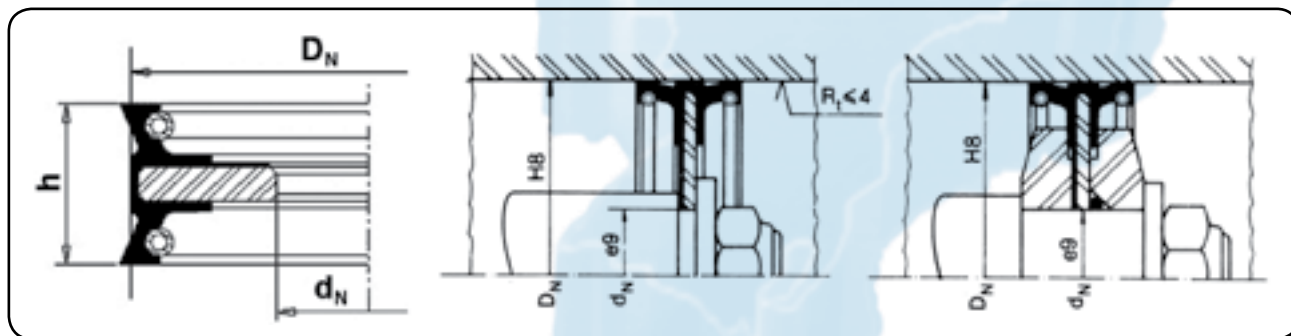

GAXETAS

MODELO T-1

CARACTERÍSTICAS

São êmbolos completos de duplo efeito, de construção reduzida e máximo aproveitamento do curso.

Na necessidade de suportar pressão maior que a admissível, utilizam-se placas laterais como suporte.

APLICAÇÕES

São aplicadas em vedadores de êmbolos de duplo efeito para sistemas pneumáticos ou hidráulicos de baixas pressões.

ESPECIFICAÇÕES

São mantidas em estoque:

vedação:	bor. nitrílica
dureza:	85 Shore A
anel metálico:	aço SAE 1010/20
mola:	helicoidal
pressão:	$\leq 60 \text{ kg/cm}^2$
velocidade:	$\leq 0,5 \text{ m/s}$
temperatura:	$-50^\circ\text{C a } + 110^\circ\text{C}$

LINHA	GRUPO	dn	Dn	h	CÓDIGO
GT	1	25,00	8,00	22,00	0059549
GT	1	26,00	8,00	19,00	0015476
GT	1	28,00	8,00	22,00	0018813
GT	1	30,00	8,00	22,00	0018815
GT	1	31,00	16,00	15,00	0018816
GT	1	32,00	8,00	20,00	0014479
GT	1	32,00	8,00	25,00	0018817
GT	1	35,00	7,00	26,00	0018818
GT	1	35,00	8,00	13,00	0005321
GT	1	35,00	8,00	18,00	0018819

LINHA	GRUPO	dn	Dn	h	CÓDIGO
GT	1	35,00	8,00	25,00	0009044
GT	1	35,00	8,00	26,00	0059550
GT	1	35,00	10,00	25,00	0072124
GT	1	36,00	8,00	25,00	0014520
GT	1	38,00	8,00	25,00	0059551
GT	1	40,00	10,00	25,00	0016169
GT	1	40,00	10,50	23,02	0052037
GT	1	44,00	18,00	25,00	0018023
GT	1	45,00	10,00	25,00	0003594
GT	1	46,00	12,00	20,00	0014725

LINHA	GRUPO	dn	Dn	h	CÓDIGO
GT	1	46,00	12,00	25,00	0018010
GT	1	50,00	8,00	25,00	0018004
GT	1	50,00	10,00	25,00	0059554
GT	1	51,00	35,00	13,00	0064550
GT	1	52,70	10,00	25,00	0018007
GT	1	55,00	10,00	25,00	0059555
GT	1	56,00	16,00	25,00	0018022
GT	1	57,50	12,00	25,00	0014085
GT	1	58,00	16,00	25,00	0008557
GT	1	59,50	19,00	25,40	0062984