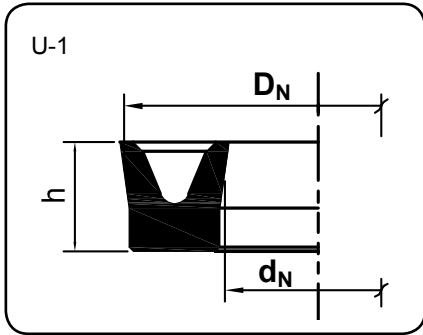

LINHA	GRUPO	dn	D_N	h	CÓDIGO
GU	1	13,50	22,20	10,50	0067592
GU	1	13,60	20,80	3,00	0072722
GU	1	14,00	20,00	4,00	0053840
GU	1	14,00	20,00	4,50	0053844
GU	1	14,00	20,00	6,00	0014905
GU	1	14,00	20,20	2,50	0073362
GU	1	14,00	21,00	5,00	0059103
GU	1	14,00	22,00	4,00	0053848
GU	1	14,00	22,00	6,00	0053849
GU	1	14,00	22,00	8,00	0016421
GU	1	14,00	23,50	12,00	0053853
GU	1	14,00	24,00	20,00	0053858
GU	1	14,00	25,00	10,00	0053860
GU	1	14,00	25,40	6,00	0053862
GU	1	14,00	26,00	8,00	0053864
GU	1	14,00	27,00	12,00	0053866
GU	1	14,00	29,00	7,00	0060748
GU	1	14,00	29,50	6,30	0071496
GU	1	14,00	30,00	8,00	0003741
GU	1	14,00	32,00	10,00	0053870
GU	1	14,00	34,00	10,00	0053872
GU	1	14,00	35,00	12,00	0053874
GU	1	14,00	37,00	12,00	0053876
GU	1	14,00	40,00	10,00	0053878
GU	1	14,00	40,00	12,00	0053880
GU	1	14,00	50,00	15,00	0053882
GU	1	14,28	22,22	4,20	0016214
GU	1	15,00	20,00	3,00	0053888
GU	1	15,00	22,00	4,00	0053890
GU	1	15,00	23,00	4,50	0062516
GU	1	15,00	24,00	7,00	0053894
GU	1	15,00	24,00	11,00	0053896
GU	1	15,00	25,00	5,00	0053898
GU	1	15,00	25,00	8,00	0016422
GU	1	15,00	25,00	14,00	0053902
GU	1	15,00	28,00	10,00	0053904
GU	1	15,00	28,00	22,00	0053907
GU	1	15,00	30,00	8,00	0053909
GU	1	15,00	31,00	8,00	0053910
GU	1	15,00	34,00	8,00	0053912
GU	1	15,00	35,00	10,00	0015758

LINHA	GRUPO	dn	D_N	h	CÓDIGO
GU	1	15,00	35,00	15,00	0053915
GU	1	15,00	40,00	10,00	0053917
GU	1	15,80	22,00	4,50	0009725
GU	1	15,80	22,20	4,80	0062153
GU	1	15,87	25,40	4,76	0016442
GU	1	15,87	25,40	6,00	0053919
GU	1	15,87	31,75	11,11	0002711
GU	1	16,00	22,00	4,00	0053922
GU	1	16,00	22,00	6,00	0053924
GU	1	16,00	23,00	5,00	0003444
GU	1	16,00	23,00	6,20	0053930
GU	1	16,00	23,40	3,20	0065823
GU	1	16,00	24,00	4,00	0065457
GU	1	16,00	24,00	7,00	0068630
GU	1	16,00	25,00	5,00	0053939
GU	1	16,00	25,00	5,40	0058376
GU	1	16,00	26,00	5,00	0062951
GU	1	16,00	28,00	6,00	0053950
GU	1	16,00	29,00	6,00	0053951
GU	1	16,00	29,50	7,00	0062519
GU	1	16,00	30,00	6,00	0053952
GU	1	16,00	32,00	8,00	0053953
GU	1	16,00	32,00	11,00	0053957
GU	1	16,00	32,00	12,00	0053959
GU	1	16,00	35,00	9,00	0053961
GU	1	16,00	36,00	10,00	0053963
GU	1	16,00	38,00	10,00	0053965
GU	1	16,00	40,00	12,00	0053967
GU	1	16,00	45,00	14,50	0053969
GU	1	16,00	50,00	12,00	0053971
GU	1	16,50	24,50	4,00	0016089
GU	1	16,50	42,00	8,00	0065394
GU	1	16,50	42,00	12,00	0066505
GU	1	17,00	35,00	10,00	0053979
GU	1	17,00	36,00	10,00	0053980
GU	1	17,00	38,00	10,00	0053982
GU	1	17,00	40,00	12,50	0053984
GU	1	17,00	60,00	15,00	0053986
GU	1	17,00	63,00	15,00	0053988
GU	1	17,46	28,57	5,55	0053990
GU	1	17,50	26,00	9,50	0058523
GU	1	18,00	24,00	4,00	0053992
GU	1	18,00	24,00	4,50	0053994
GU	1	18,00	25,00	4,00	0066442
GU	1	18,00	25,00	5,00	0062836
GU	1	18,00	26,00	4,00	0054003
GU	1	18,00	26,00	6,50	0066409
GU	1	18,00	27,00	7,50	0060623
GU	1	18,00	28,00	5,00	0066010
GU	1	18,00	28,00	8,00	0054009
GU	1	18,00	29,00	7,00	0054012
GU	1	18,00	30,00	6,00	0054014
GU	1	18,00	30,00	8,00	0054016