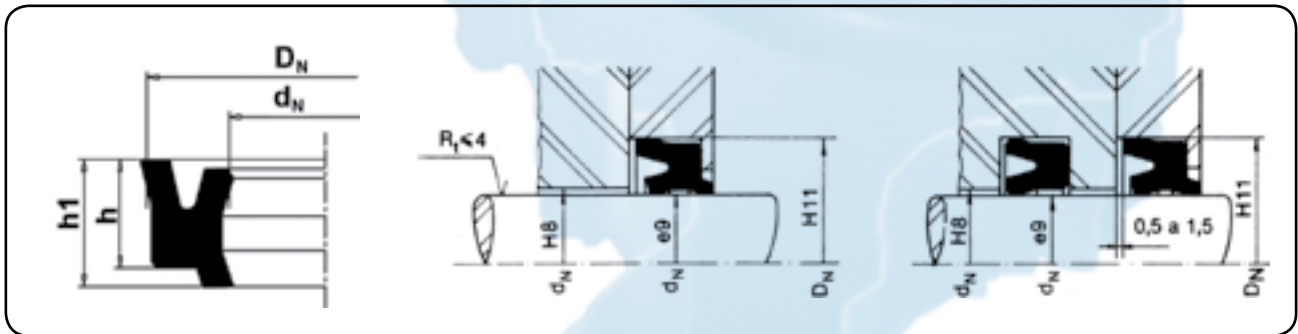

GAXETA RASPADORA

MODELO UR-6

CARACTERÍSTICAS

São gaxetas formadas pela junção de uma gaxeta “U” com um anel raspador, proporcionando construções reduzidas.

APLICAÇÕES

São aplicadas como vedadores de hastes de sistemas pneumáticos ou hidráulicos de baixas e médias pressões e de pequenos diâmetros. Sua principal aplicação é em kits de cilindros pneumáticos, atuando seus lábios como um complemento de vedação.

ESPECIFICAÇÕES

São mantidas em estoque:

material: bor. nitrílica
dureza: 85 Shore A
pressão: $\leq 40 \text{ kg/cm}^2$
velocidade: $\leq 0,3 \text{ m/s}$
temperatura: -50°C a $+ 110^\circ\text{C}$

Em meio ambiente abrasivo, utilizam-se gaxetas de Poliuretano na dureza de 95 Shore A.

LINHA	GRUPO	dn	Dn	h	h1	CÓDIGO
GR 6	8,00	16,00	5,00	6,00	0062861	
GR 6	9,00	20,00	5,00	8,00	0069364	
GR 6	10,00	17,00	4,00	5,50	0069006	
GR 6	11,00	17,00	4,00	6,00	0075696	
GR 6	12,00	16,00	3,00	4,00	0069238	
GR 6	12,00	21,00	8,00	10,50	0073571	
GR 6	15,00	22,00	8,00	9,50	0004820	
GR 6	15,00	24,00	5,00	6,00	0067636	
GR 6	15,60	22,40	5,00	7,00	0065815	
GR 6	15,87	23,40	4,76	6,35	0009519	
GR 6	15,88	23,81	3,18	4,76	0073384	
GR 6	15,88	24,30	8,00	9,00	0006006	
GR 6	16,00	25,70	5,00	6,75	0069200	

LINHA	GRUPO	dn	Dn	h	h1	CÓDIGO
GR 6	18,50	26,50	5,00	6,00	0016693	
GR 6	19,00	26,50	4,00	6,00	0077315	
GR 6	19,00	30,00	7,50	9,50	0074115	
GR 6	20,00	26,00	3,80	5,00	0077093	
GR 6	20,00	28,00	4,50	6,00	0076633	
GR 6	22,00	30,00	4,50	6,00	0057687	
GR 6	25,00	33,00	4,50	6,00	0076893	
GR 6	25,40	33,00	5,00	7,50	0065433	
GR 6	25,40	35,50	5,00	7,00	0053377	
GR 6	25,50	35,00	5,00	6,50	0015189	
GR 6	28,00	36,00	4,50	6,00	0057327	
GR 6	30,00	40,00	7,00	9,50	0072775	
GR 6	30,00	40,00	6,00	8,00	0065707	

LINHA	GRUPO	dn	Dn	h	h1	CÓDIGO
GR 6	31,50	39,50	5,00	6,50	0076894	
GR 6	33,50	44,50	5,00	6,50	0017072	
GR 6	34,93	44,45	4,00	5,56	0063649	
GR 6	35,00	42,00	5,00	7,50	0057577	
GR 6	35,00	43,00	5,00	6,50	0076895	
GR 6	35,00	45,00	6,00	7,00	0007906	
GR 6	35,50	43,50	5,00	6,50	0057328	
GR 6	40,00	50,00	6,00	7,20	0062689	
GR 6	40,00	55,00	10,00	14,00	0058836	
GR 6	44,45	53,97	5,15	7,14	0015206	
GR 6	44,45	53,97	5,20	6,50	0058037	
GR 6	44,45	53,98	4,76	6,35	0060471	
GR 6	44,50	52,50	5,00	6,50	0057330