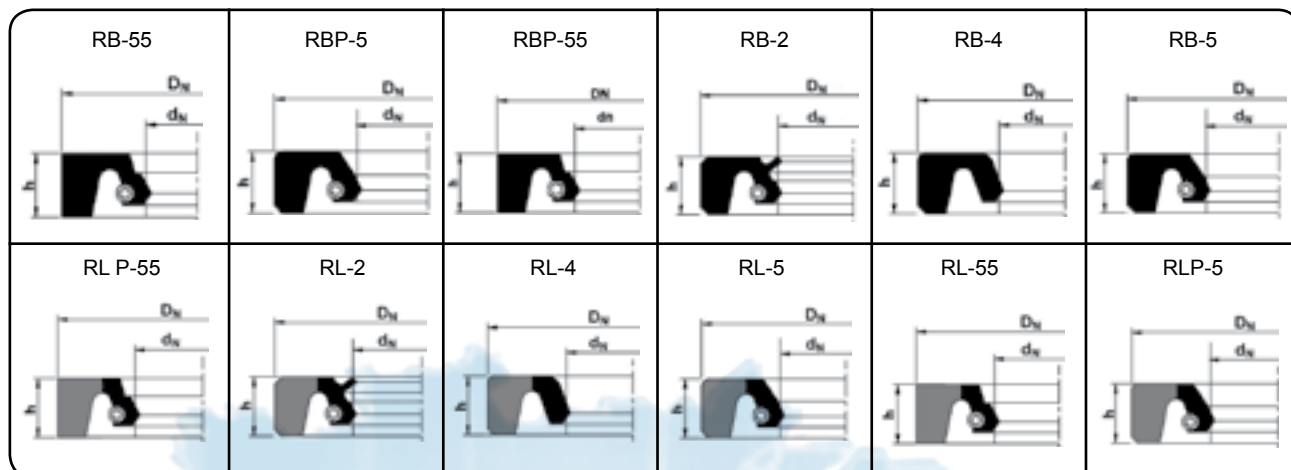

LINHA	GRUPO	dn	Dn	h	CÓDIGO
RB	P55	870,00	934,00	25,40	0037477
RB	5	940,00	1036,00	51,00	0032853
RL	5	6,00	16,00	7,00	0029986
RL	P5	14,00	28,00	6,50	0034780
RL	5	14,28	28,57	6,75	0029107
RL	55	19,05	31,75	6,35	0030977
RL	P55	20,00	33,50	8,00	0031352
RL	55	23,02	34,93	6,35	0032800
RL	5	24,00	62,00	9,50	0029719
RL	55	25,00	47,00	10,00	0031270
RL	5	25,40	38,10	7,94	0029821
RL	55	25,40	50,80	9,53	0030149
RL	55	28,00	50,00	10,00	0031271
RL	5	28,58	52,39	9,53	0029226
RL	55	30,00	52,00	10,00	0031272
RL	5	30,00	62,00	10,00	0024871
RL	2	30,16	53,98	9,53	0033132
RL	4	32,00	51,00	10,00	0035179
RL	55	32,00	54,00	10,00	0031273
RL	55	34,93	52,39	9,53	0031236
RL	55	35,00	57,00	10,00	0031274
RL	55	36,51	52,39	9,13	0029318
RL	5	37,00	60,00	10,00	0036000
RL	55	38,00	55,00	10,00	0032662
RL	55	38,00	57,00	10,00	0033764
RL	55	38,00	63,00	11,00	0031275
RL	55	38,00	63,00	11,00	0035412
RL	55	40,00	60,00	10,00	0025435
RL	5	40,00	62,00	10,00	0029738
RL	55	40,00	65,00	11,00	0031276
RL	P55	40,00	70,00	11,00	0034444
RL	55	41,28	55,56	9,53	0032655
RL	2	41,28	63,50	12,70	0033131
RL	55	42,00	62,00	10,00	0032764
RL	55	42,00	67,00	11,00	0031277
RL	2	42,86	66,68	12,70	0030421

LINHA	GRUPO	dn	Dn	h	CÓDIGO
RL	55	42,86	69,85	11,11	0030474
RL	4	43,00	57,00	8,00	0034272
RL	55	44,45	57,15	8,33	0030480
RL	5	44,45	68,26	11,91	0036001
RL	5	45,00	60,00	9,50	0035830
RL	55	45,00	70,00	11,00	0031278
RL	5	47,63	66,68	7,94	0036002
RL	P55	48,00	80,00	8,00	0035947
RL	5	50,00	64,00	8,00	0029289
RL	5	50,00	75,00	11,00	0031279
RL	2	50,00	75,00	11,00	0037605
RL	5	50,00	75,00	12,00	0031122
RL	5	50,80	76,20	9,53	0029590
RL	5	50,80	76,20	12,70	0029762
RL	4	50,80	86,12	12,70	0028990
RL	2	51,59	68,26	9,53	0029966
RL	55	52,39	76,20	7,94	0034123
RL	55	52,39	85,73	9,53	0033061
RL	55	55,00	80,00	11,00	0031280
RL	5	55,00	80,00	11,50	0035208
RL	5	55,56	88,90	12,70	0029737
RL	5	57,15	82,55	11,11	0026102
RL	P5	57,15	82,55	12,70	0036687
RL	55	58,00	80,00	8,00	0034261
RL	55	60,00	85,00	11,00	0031281
RL	5	60,00	92,00	13,00	0031085
RL	55	60,33	88,90	12,70	0030624
RL	55	61,91	82,55	12,70	0034554
RL	5	63,50	80,97	9,52	0035699
RL	5	63,50	88,90	12,70	0028728
RL	5	65,00	86,00	13,00	0034917
RL	55	65,00	90,00	11,00	0031282
RL	5	66,67	85,72	11,12	0036339
RL	5	66,68	92,08	12,70	0035120
RL	5	67,00	83,00	9,00	0029634
RL	55	68,27	95,25	12,70	0035809