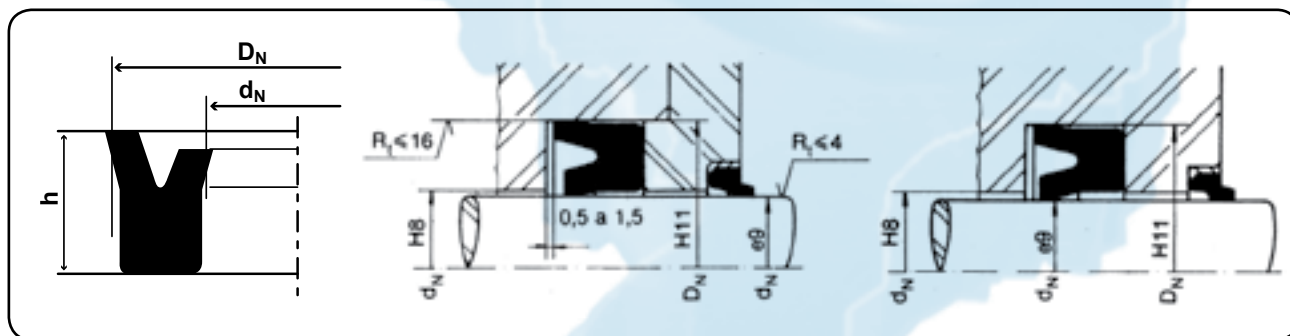

GAXETAS

MODELO U-5

CARACTERÍSTICAS

São gaxetas de perfil assimétrico, com os lábios de vedação de alturas diferentes, apropriadas à vedação de hastes.

APLICAÇÕES

São aplicadas em movimentos alternativos de sistemas pneumáticos ou hidráulicos de baixas e médias pressões, ou seja, em prensas, máquinas operatrizes, aparelhos de levantamento, tratores, máquinas agrícolas, máquinas de construções e máquinas em geral.

ESPECIFICAÇÕES

São mantidas em estoque:

material: bor. nitrílica
dureza: 85 Shore A
pressão: $\leq 100 \text{ kg/cm}^2$
velocidade: $\leq 0,5 \text{ m/s}$
temperatura: -50°C a $+ 110^\circ\text{C}$

Para sistemas com pressões $\leq 200 \text{ kg/cm}^2$, utilizam-se Poliuretanos e, para sistemas pneumáticos, utiliza-se borracha nitrílica com 70 Shore A de dureza.

LINHA	GRUPO	dn	D_N	h	CÓDIGO
GU	5	3,00	7,00	3,00	0068988
GU	5	4,50	10,00	2,50	0053510
GU	5	4,76	11,11	4,76	0060942
GU	5	5,00	12,00	6,00	0068539
GU	5	5,00	12,00	9,00	0015751
GU	5	5,00	17,00	9,00	0063116
GU	5	5,90	12,00	4,00	0053553
GU	5	6,00	12,00	4,00	0009710
GU	5	6,00	14,00	9,00	0053560
GU	5	6,35	12,70	3,96	0061998
GU	5	7,00	15,80	4,70	0014628
GU	5	8,00	11,00	2,50	0065028
GU	5	8,00	13,50	5,00	0014801

LINHA	GRUPO	dn	D_N	h	CÓDIGO
GU	5	8,00	14,00	4,30	0075180
GU	5	8,00	15,00	3,80	0062067
GU	5	8,00	16,50	5,30	0005087
GU	5	8,00	20,00	8,00	0053631
GU	5	8,33	14,68	6,00	0002549
GU	5	9,00	15,00	8,00	0053653
GU	5	9,50	18,00	4,50	0005202
GU	5	10,00	16,50	4,00	0018941
GU	5	10,00	18,00	13,50	0053699
GU	5	10,00	19,05	6,35	0009475
GU	5	10,00	22,00	6,50	0069191
GU	5	10,00	22,00	7,00	0019948
GU	5	10,32	17,07	10,32	0057090

LINHA	GRUPO	dn	D_N	h	CÓDIGO
GU	5	10,80	14,50	4,50	0008706
GU	5	11,00	20,00	6,00	0015329
GU	5	11,00	23,00	4,70	0009174
GU	5	11,90	21,43	6,35	0017271
GU	5	12,00	18,00	6,00	0064173
GU	5	12,00	19,00	4,50	0061949
GU	5	12,00	20,00	5,50	0052176
GU	5	12,00	20,50	5,50	0004237
GU	5	12,00	21,00	5,00	0014621
GU	5	12,00	22,00	5,00	0009846
GU	5	12,00	22,00	7,00	0064198
GU	5	12,00	22,00	7,50	0053764
GU	5	12,00	25,40	10,00	0052008